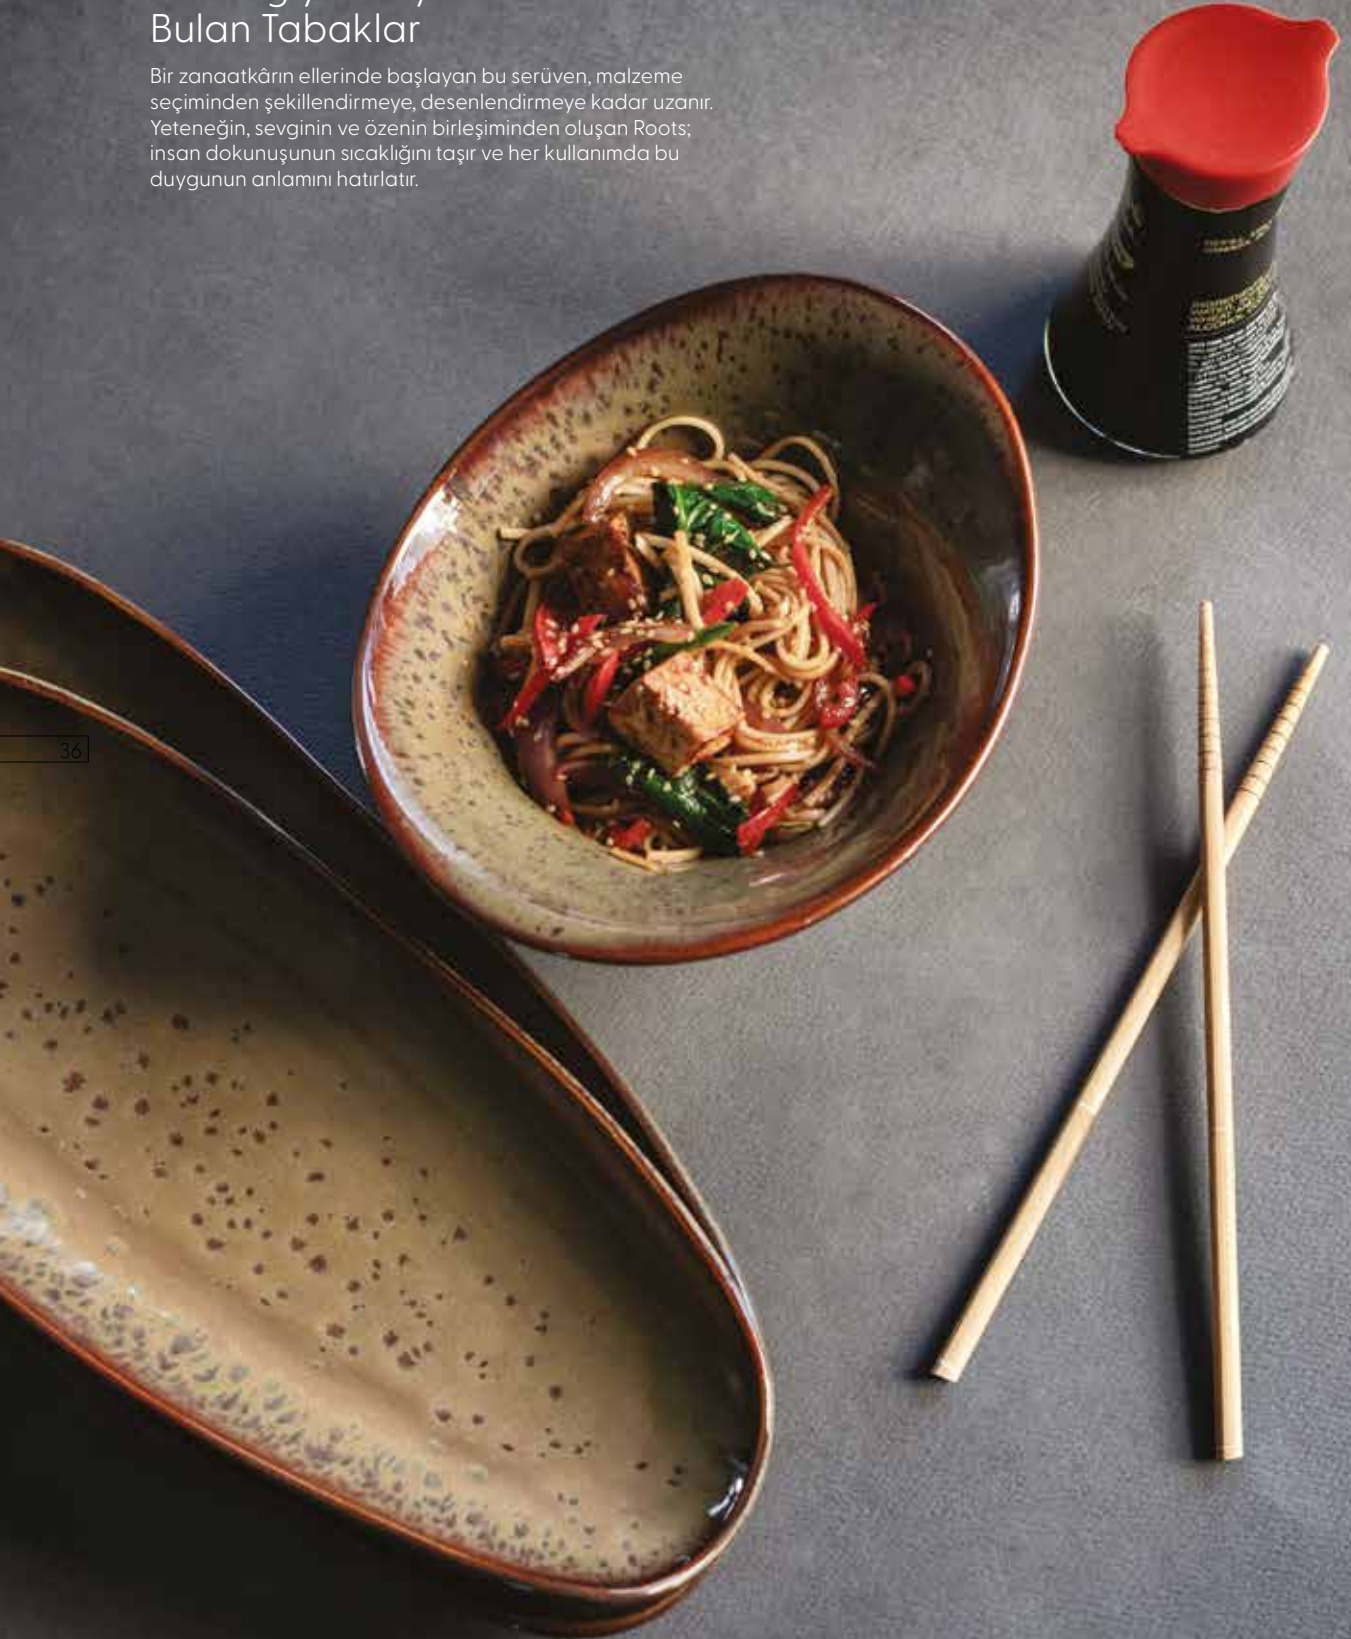

Hazel Sonnet
Sunum Tabagi

HZL-SNTKT23	23 cm	6	
HZL-SNTKT30	30 cm	6	
HZL-SNTKT33	33 cm	6	

El Emeđiyle Hayat Bulan Tabaklar

Bir zanaatkârın ellerinde başlayan bu serüven, malzeme seçiminden şekillendirmeye, desenlendirmeye kadar uzanır. Yeteneđin, sevginin ve özenin birleşiminden oluşan Roots; insan dokunuşunun sıcaklığını taşır ve her kullanımda bu duygunun anlamını hatırlatır.