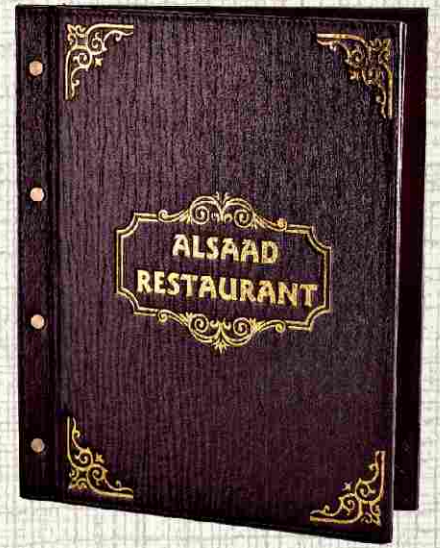

Vidalı Menü
Deri: 042 Su Yolu Kahve
Baskı: Varak Altın

Ürün Kodu
12014-042