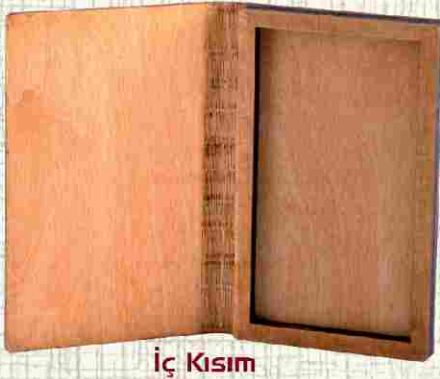

İç Kısım

Sandıklı Ahşap Sümen

Ürün Kodu: 507-10010

Baskı: Lazer Kazıma