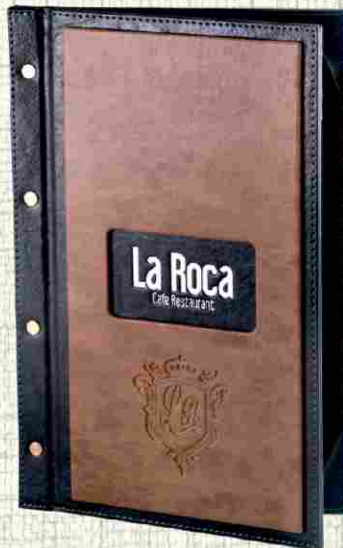

Vidalı Deri Pencere Üst Vadi
Deri: 005 Siyah Rustik
Üst 028 Caretta Camel
Baskı: Varak Gümüş
Pencere-9 Koçnet

Ürün Kodu
18105-005