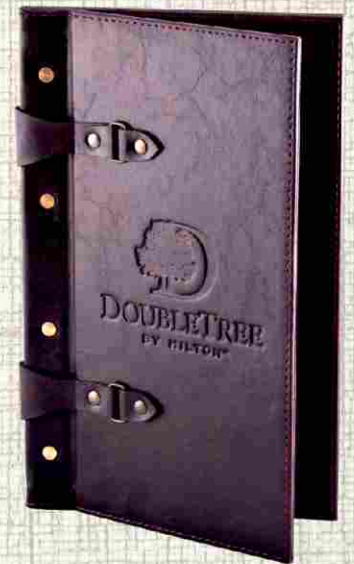

Vidalı Deri Menteşeli
Deri: 001 Bordo Rustik
Baskı: Sıcak Baskı

Ürün Kodu
24035-001