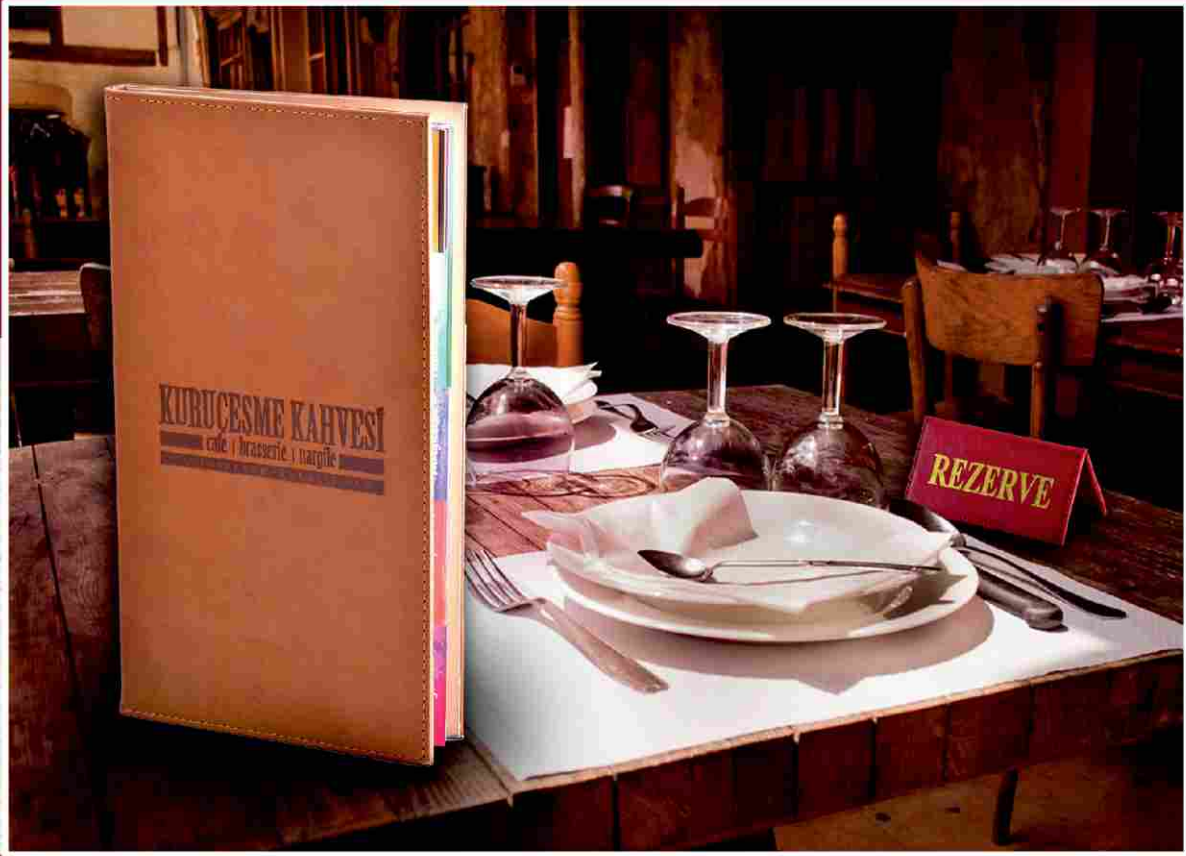

Özgün Modeller