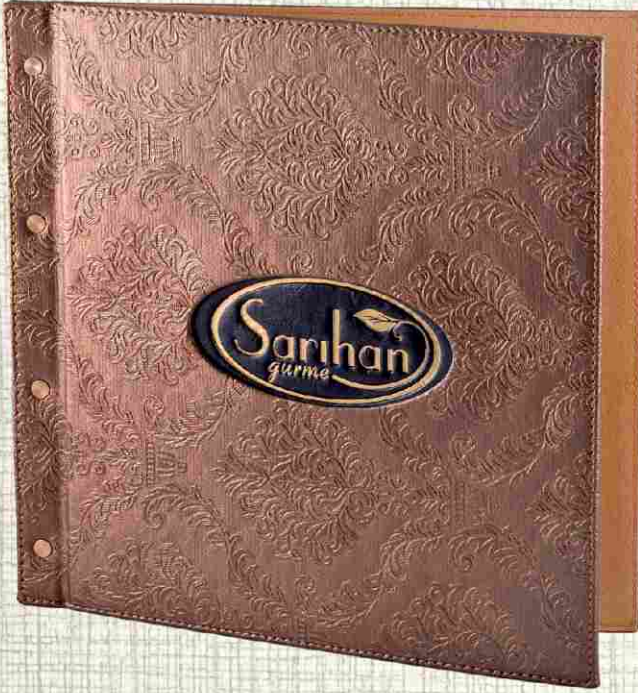

Vidalı Deri Pencere
Deri: 029 Güllü Taba
Baskı: Varak Altın
Pencere-6 Güllüoğlu

Ürün Kodu
18066-029