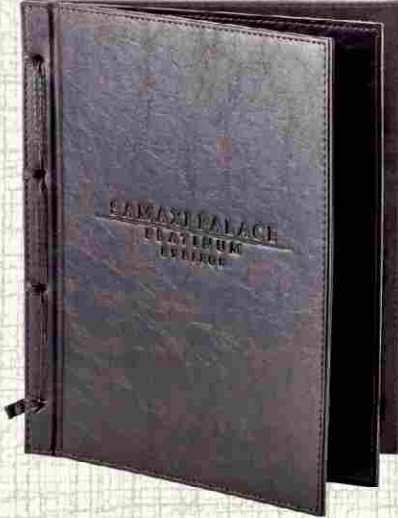

Oda Sümeni
Deri: 004 Kahve Rustik
Baskı: Varak Altın
Ebat: 50 x 34

Ürün Kodu
00000

Oda Sümeni
Deri: 045 Karpat Vizyon
Baskı: Sıcak Baskı
Ebat: 50 x 34

Ürün Kodu
00000

Oda Sümeni
Deri: 045 Karpat Vizyon
Baskı: Sıcak Baskı
Ebat: 50 x 34

Ürün Kodu
00000