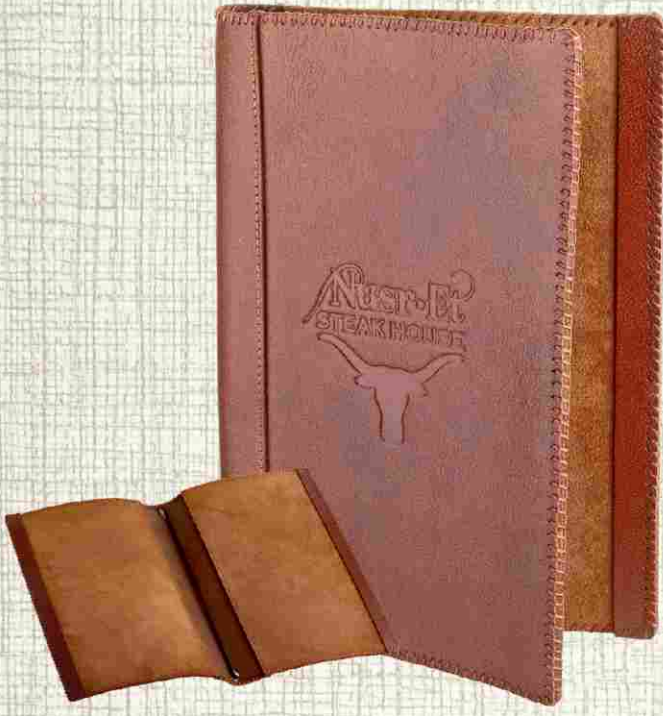

Hakiki Deri Menü-1
Ebat: 23 x 32
Baskı: Sıcak Baskı