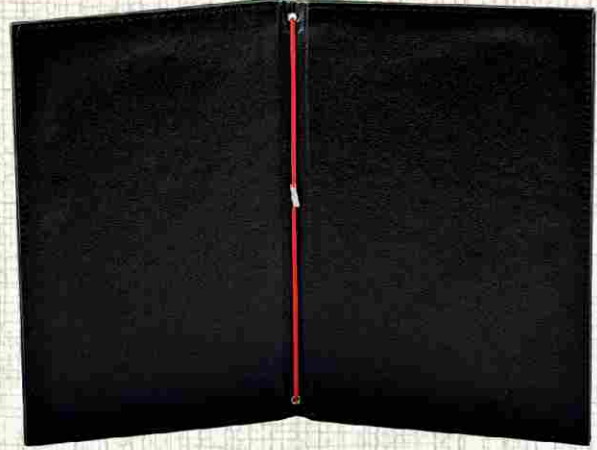

LASTİKLİ MODEL

Menü içi özelliklerini bu sayfadan belirleyebilirsiniz.
Klasik model menülerde PVC yapraklar iki ve katları şeklinde eklenir.

≡ MENÜ İÇİ ve CİLT ÇEŞİTLERİ ≡