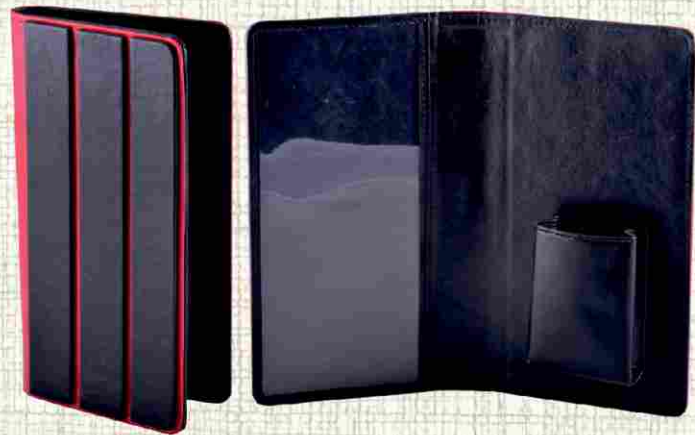

Kumandalık
Deri: 006 Kırmızı Rustik
Üst 005 Siyah Rustik
Ebat: 12 x 25 x 4

Ürün Kodu
58070-006

≡ KUMANDALIKLAR • TV REMOTO COVER ≡

Ürünler istediğiniz renk ve desene göre imalat yapılmaktadır. Termin süresi 7 İş Günüdür.