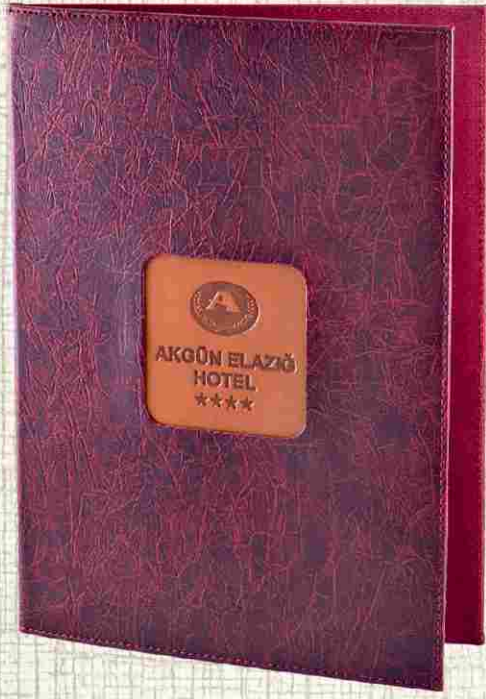

Klasik Deri Pencere
Deri: 017 Bordo Talya
Baskı: Sıcak Baskı
Pencere-8 Hacı Sayid

Ürün Kodu
18014-017