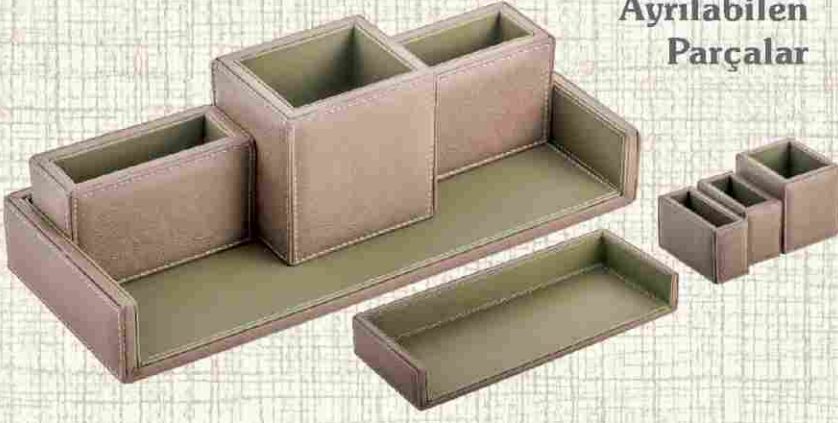

Ayrılabilen Parçalar

Buket Tepsisi Set
Deri: 045 Karpas Vizon
İç: 044 Milano Haki Yeşil
Baskı: 40 x 16 x 6 (Tepsi)

Ürün Kodu
56010-045