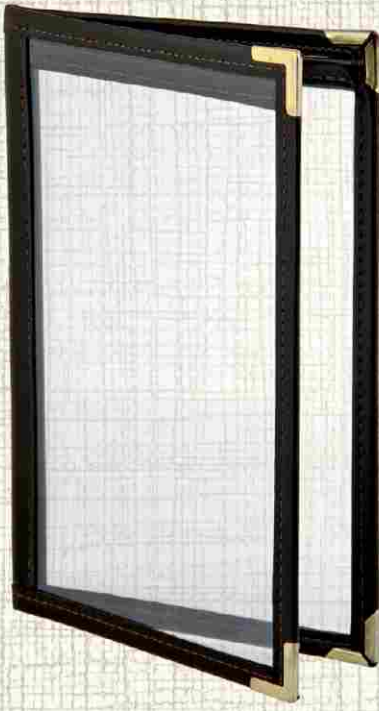

Klasik Biyeli PVC
Deri: 004 Kahve Rustik | Ürün Kodu
28015-004