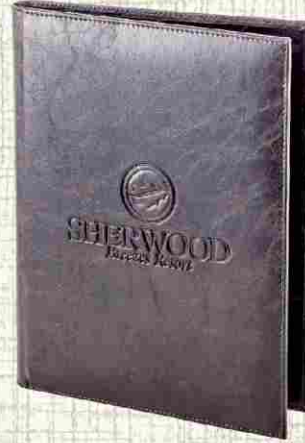

İç Kısım

Mekanizmalı Oda Klasörü
Deri: 004 Kahve Rustik
Baskı: Sıcak Baskı
Ebat: 23 x 32

Ürün Kodu
66040-004