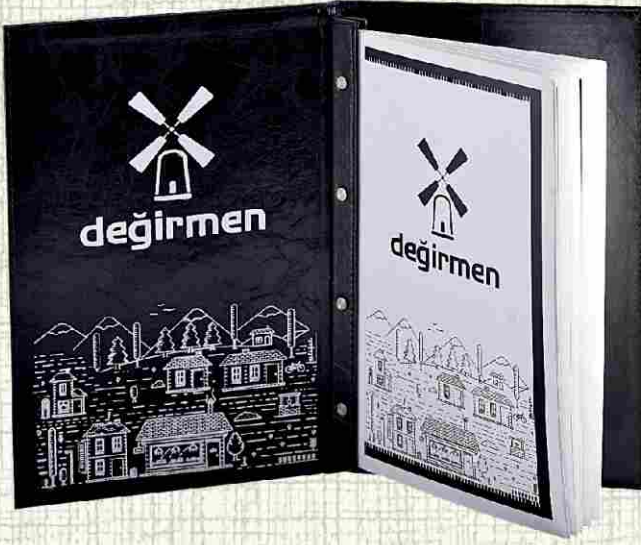

ŞERİT CEPLİ MODEL

İÇTEN VİDALI MODEL