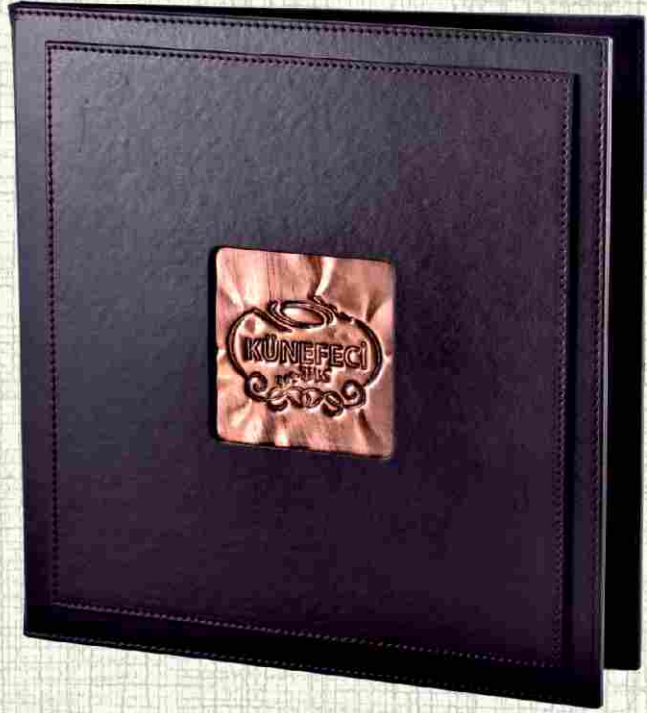

Vidalı Bakır Pencere Üst Plato
Deri: Kahve Koagüle Deri
Baskı: Bakır Baskı
Pencere-8 Hacı Sayid

Ürün Kodu
20106-Özel

BAKIR PENCERELİ MENÜLER

- ▶▶ Ürünler yapraksız ve baskısız olarak fiyatlandırılmaktadır.
- ▶▶ Ürünler istediğiniz renk ve modele göre imalat yapılmaktadır.
- ▶▶ Termin Süresi 7 İş Günüdür.

Standart Menü Ebatları

Vidasız Modeller

1. Boy 14x20
2. Boy 15x23 (A5)
3. Boy 18x26
4. Boy 23x32 (A4)
5. Boy 16x32

Vidalı Modeller

1. Boy 17x20
2. Boy 18x26 (A5)
3. Boy 21x26
4. Boy 26x32 (A4)
5. Boy 19x32