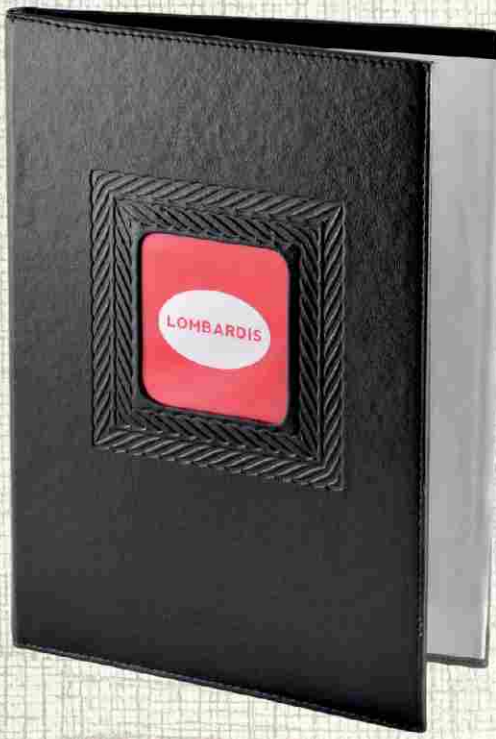

Vidalı Bakır Pencere  
Deri: 005 Kırmızı Rustik  
Baskı: Bakır Baskı  
Pencere-2 Edo-2

Ürün Kodu  
20063-006

Vidalı Bakır Pencere  
Deri: 005 Kırmızı Rustik  
Baskı: Bakır Baskı  
Pencere-4 Günaydın

Ürün Kodu  
20065-006

Vidalı Çerçeve Bakır Penc.  
Deri: 005 Siyah Rustik  
Baskı: Bakır Baskı  
Pencere-1 Edo-1

Ürün Kodu  
20075-005

Vidalı Çerçeve Boyu  
Bakır Pencere  
Deri: 001 Bordo Rustik  
Baskı: Bakır Baskı

Ürün Kodu  
20083-001