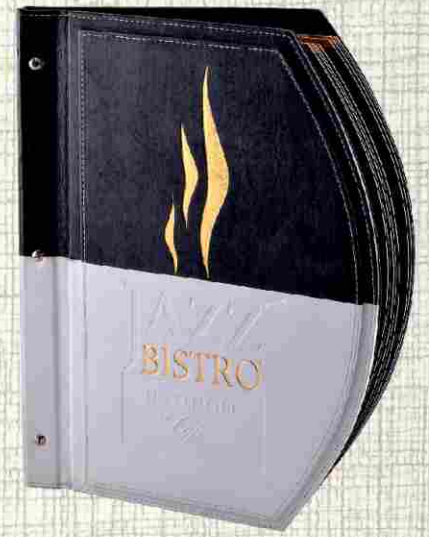

Özel Tasarım - 53-A

Ürün Kodu: ÖZL-00053-A

Ebat: 26,5 x 32 • Baskı: Varak Altın