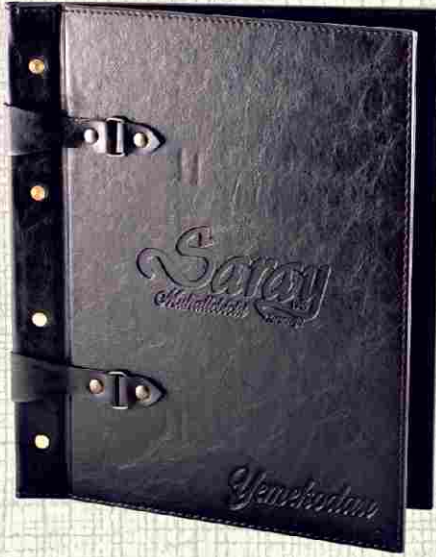

Vidalı Deri Menteşeli
Deri: 004 Kahve Rustik
Baskı: Sıcak Baskı

Ürün Kodu
24034-004