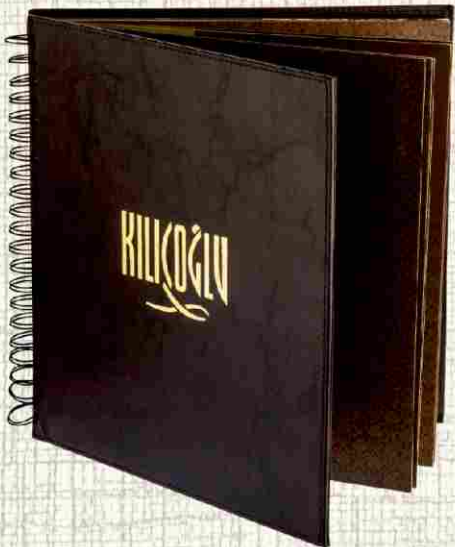

SPIRALLİ CİLT MODEL