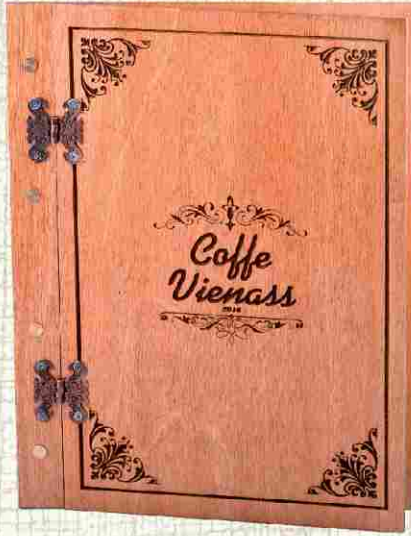

## Benzersiz Modeller

**Ahşap Özel Tasarım - 5**  
Ürün Kodu: AHS-00005  
Deri: 009 Düz Bordo Baskı: Lazer Kazıma

İçten Vidalı Ahşap + Deri  
Deri: 004 Bordo Rustik  
Baskı: Lazer Kesim  
Ürün Kodu  
34026-004