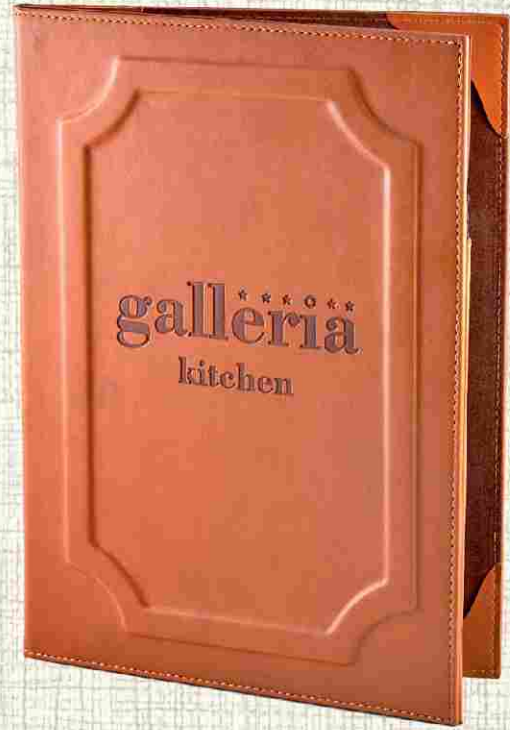

Klasik Menü  
Deri: 002 Lacivet Rustik  
Baskı: Sıcak Baskı

Ürün Kodu  
10014-002

Klasik Menü  
Deri: 005 Siyah Rustik  
Baskı: Varak Altın

Ürün Kodu  
10015-005

Klasik Menü  
Deri: 014 Düz Beyaz  
Baskı: UV Baskı

Ürün Kodu  
10014-014

Klasik Çerçevesiz Menü  
Deri: 015 Taba Termo  
Baskı: Sıcak Baskı

Ürün Kodu  
10024-015