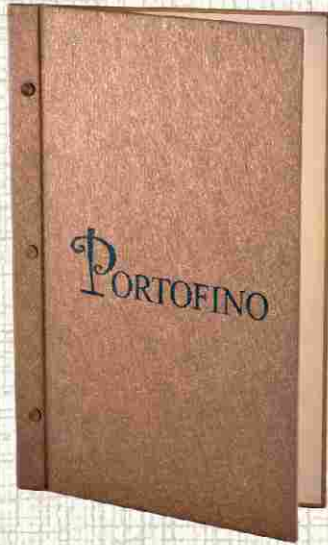

Vidalı Menü
Deri: Özel Cilt Bezi
Baskı: Serigrafi

Ürün Kodu
12015-Özel Cilt Bezi