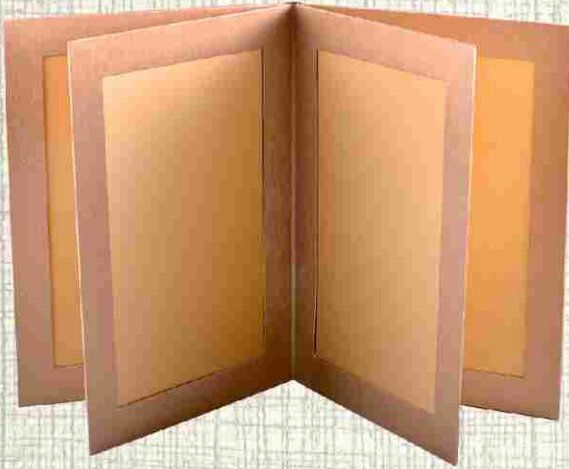

ÇERÇEVELİ YAPRAK