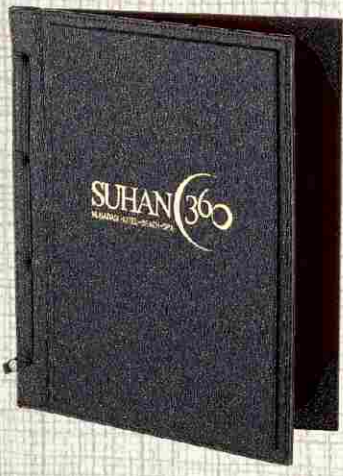

Oda Sümeni
Deri: 004 Kahve Rustik
Baskı: Varak Altın
Ebat: 50 x 34

Ürün Kodu
00000