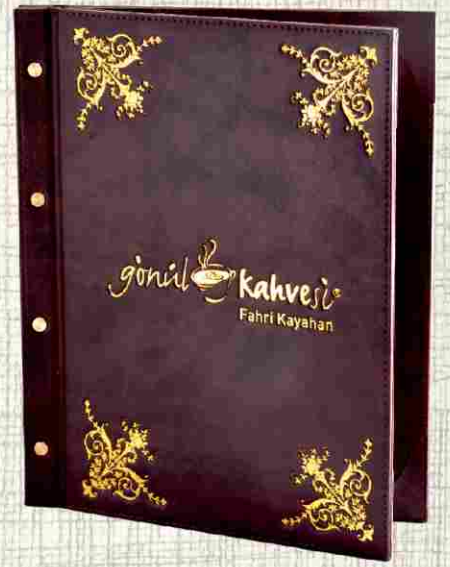

Ürün Kodu  
12016-027

Vidalı Menü  
Deri: Termo Deri  
Baskı: Logo Varak Altın  
Desenler Sıcak Baskı

Ürün Kodu  
12016-Özel Termo Deri

# Özgün Modeller

Vidalı Menü  
Deri: 009 Düz Bordo  
Baskı: Serigrafi + Sıcak Baskı

Ürün Kodu  
12014-009

Vidalı Menü  
Deri: 062 Düz Bordo  
Baskı: Sıcak Baskı

Ürün Kodu  
12014-062

Vidalı Menü  
Deri: 026 Desenli Kahve  
Baskı: Varak Altın

Ürün Kodu  
12014-026

Vidalı Menü  
Deri: 005 Siyah Rustik  
Baskı: Varak Altın

Ürün Kodu  
12015-005

Vidalı Menü  
Deri: Kahve Koa Özel Deri  
Baskı: Varak Altın

Ürün Kodu  
12014-Özel Deri

Vidalı Menü  
Deri: 059 Kırmızı Nubuk  
Baskı: Sıcak Baskı