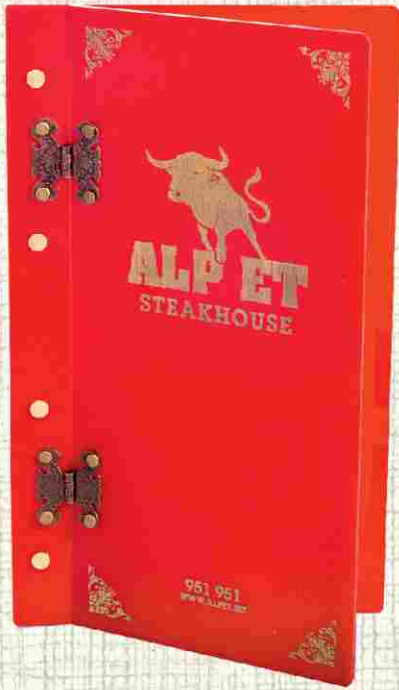

Vidalı Menteşeli
Baskı: Lazer Kazıma + Boya

Ürün Kodu
36045