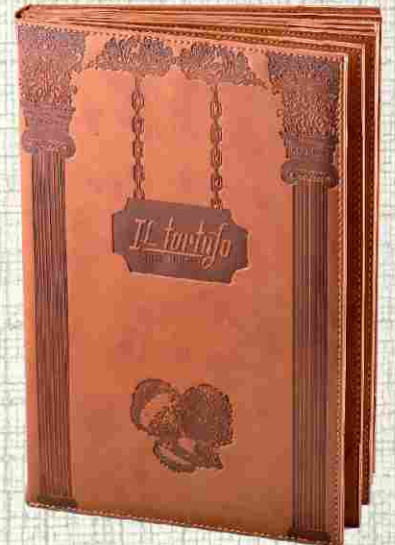

Klasik Menü
Deri: 015 Taba Termo
Baskı: Sıcak Baskı

Ürün Kodu
10014-015