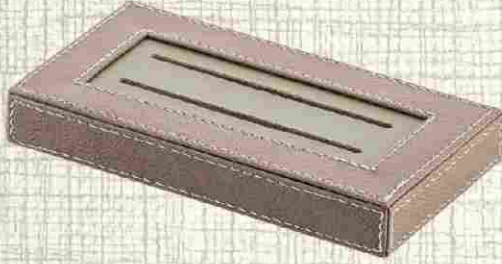

Banyo İste Gelsin
Deri: 045 Karpaz Vizon
Ebat: 15 x 8 x 2

Ürün Kodu
72030-045