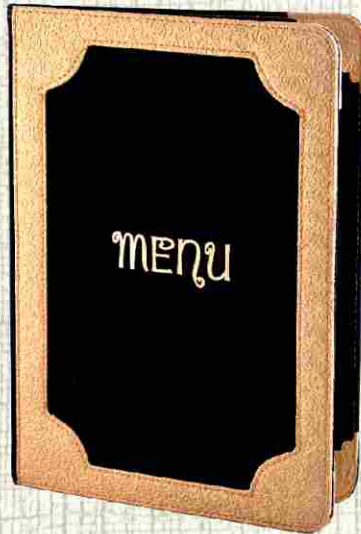

Özel Tasarım - 93
Ürün Kodu: ÖZL-00093
Ebat: 23 x 32 • Baskı: Varak Altın