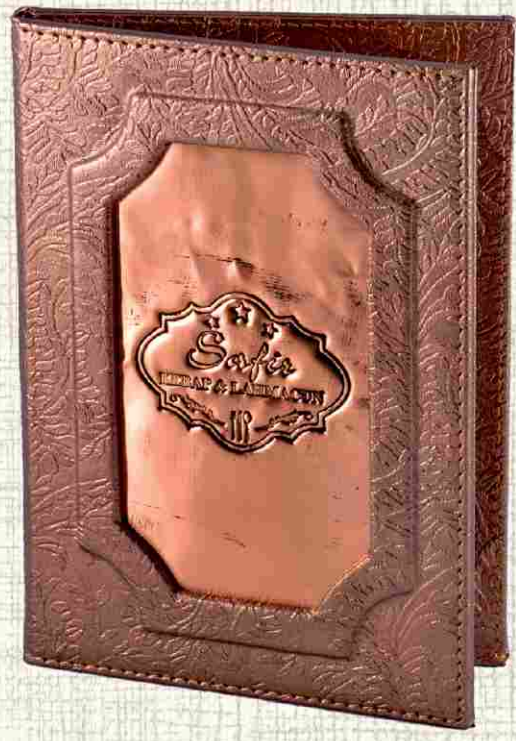

Klasik Çerçeve Boyu Bakır Pencere
Deri: 029 Güllü Taba
Baskı: Bakır Baskı

Ürün Kodu
20033-029