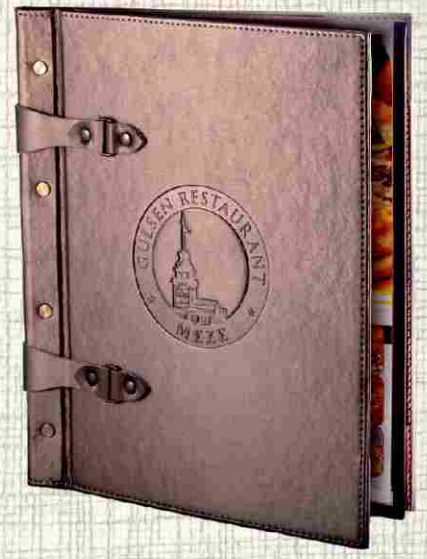

Vidalı Deri Menteşeli
Deri: 043 Satürn Altın
Baskı: Sıcak Baskı

Ürün Kodu
24034-043