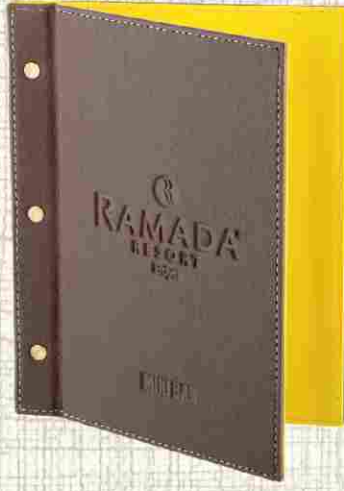

Oda Sümeni
Deri: 004 Kahve Rustik
Baskı: Varak Altın
Ebat: 50 x 34

Ürün Kodu
00000

Oda Sümeni
Deri: 045 Karpat Vizyon
Baskı: Sıcak Baskı
Ebat: 50 x 34

Ürün Kodu
00000