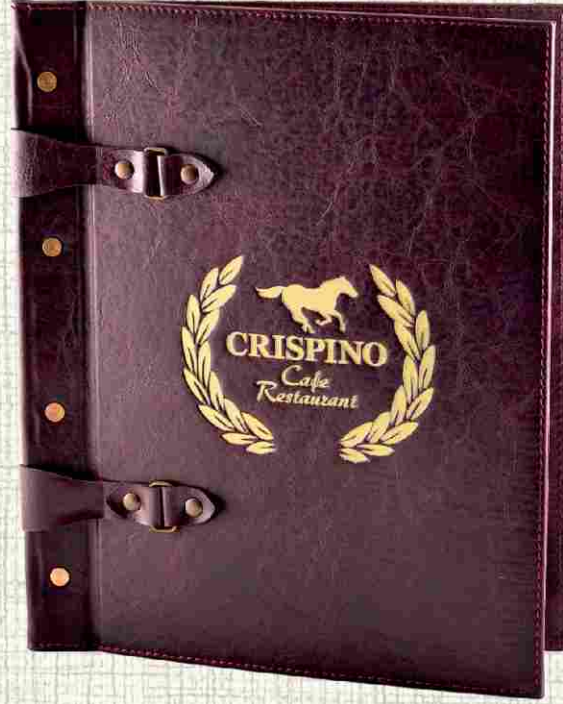

Ürün Kodu  
24014-ÖZEL

Vidalı Deri Menteşeli  
Deri: 026 Desenli Kahve  
Baskı: Serigrafi + Sıcak Baskı

Ürün Kodu  
24034-026

Vidalı Deri Menteşeli  
Deri: 017 Bordo Talya  
Baskı: Varak Baskı

Ürün Kodu  
24034-017