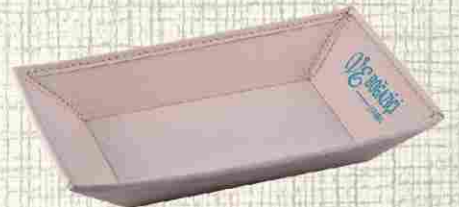

Ürün Kodu
EKM-00001-029
Kare Küçük Boy Ekmeklik
Deri: 029 Güllü Taba
Ebat: 19 x 19 x 6

Ürün Kodu
EKM-00002-029
Kare Orta Boy Ekmeklik
Deri: 029 Güllü Taba
Ebat: 22 x 22 x 7

Ürün Kodu
EKM-00003-029
Kare Büyük Boy Ekmeklik
Deri: 029 Güllü Taba
Ebat: 24 x 24 x 8

Dikdörtgen Ekmeklik
Deri: 050 Krem Rustik
Ebat: 25 x 17 x 5
Baskı: Senigraf + Sıcak Baskı

Ürün Kodu
EKM-00004-050

DERİ ÇATAL, KAŞIK, BIÇAKLIK KILIFLARI - DERİ EKMEKLİKLER

Ürünler istediğiniz renk ve desene göre yeniden üretim yapılmaktadır. Üretim süresi ortalama 1 haftadır.