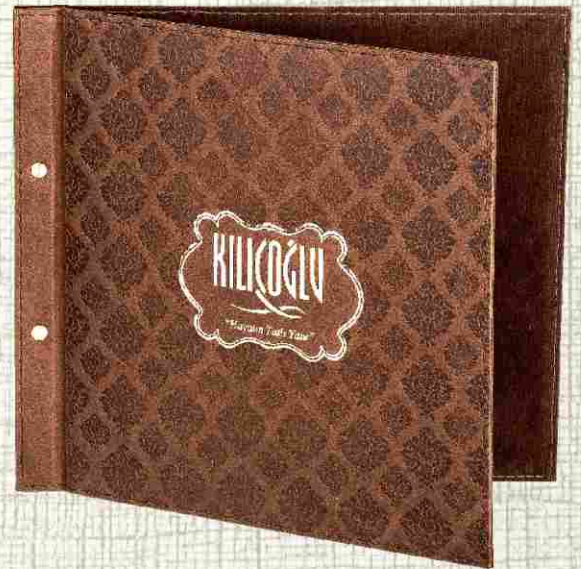

Vidalı Menü
Deri: Termo Deri
Baskı: Logo Varak Altın
Desenler Sıcak Baskı

Ürün Kodu
12016-Özel Termo Deri