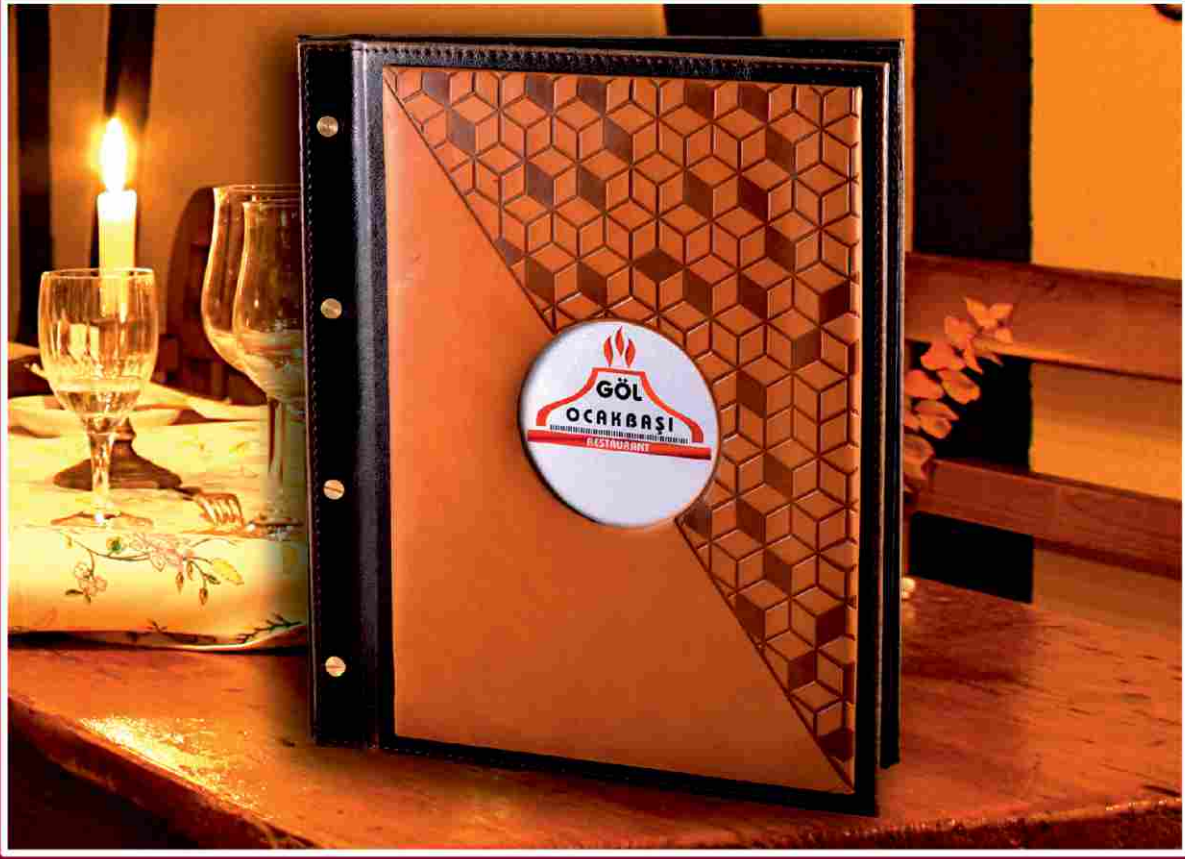

Binlerce Ürün Çeşidi