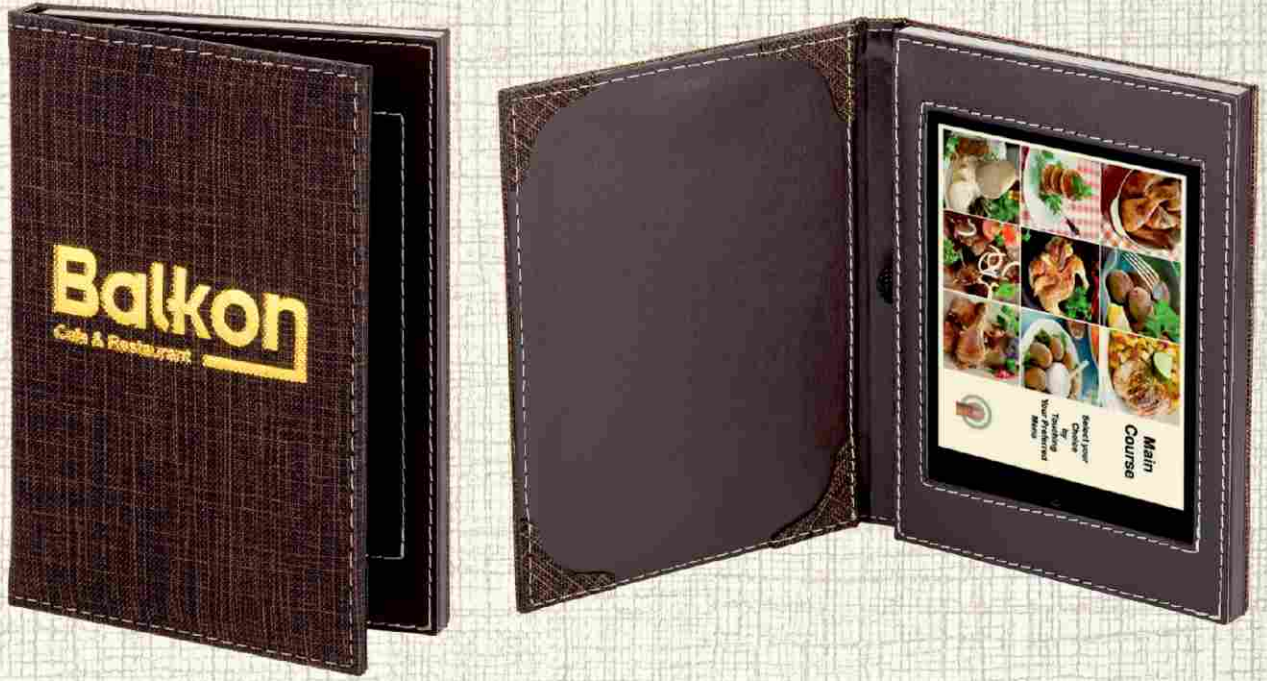

# Tablet Menüler

Detaylı Bilgi İçin Lütfen Sorunuz.

Sürgülü Tablet Kılıfı | Ürün Kodu  
Deri: 038 Linen Venge | 3802I-038  
Baskı: Varak Altın

Klasik Tablet Kılıfı | Ürün Kodu  
Deri: 008 Düz Siyah | 3801I-008  
Baskı: Sıcak Baskı