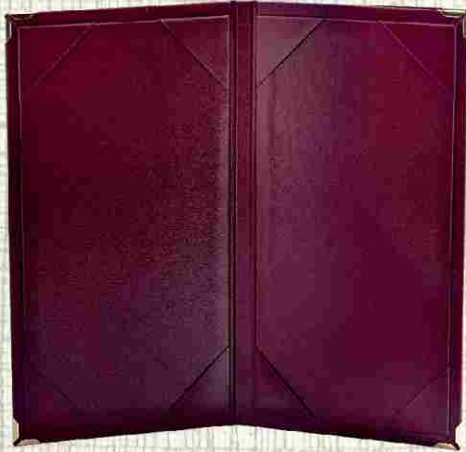

PLATOLU 8 KULAKÇIKLI