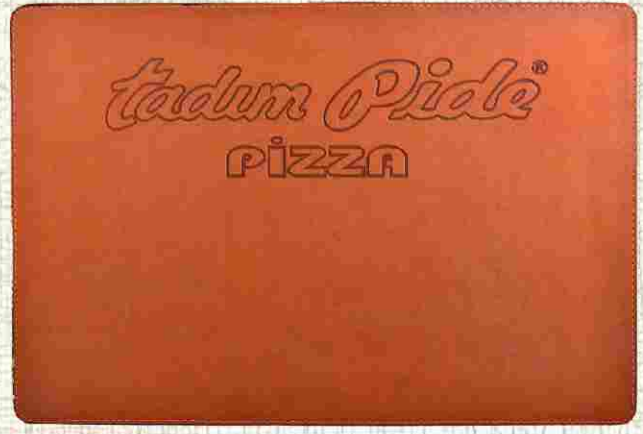

Standart Amerikan Servis
Deri: 015 Taba Termo
Baskı: Serigrafi + Sıcak Baskı

Ürün Kodu
AMS-00001-015