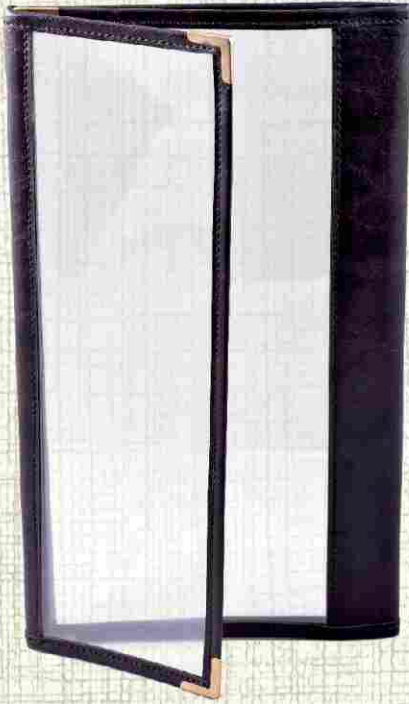

# Yenilikçi Tasarımlar

Klasik Biyeli PVC  
Deri: 004 Kahve Rustik | Ürün Kodu  
28015-004

Klasik Biyeli PVC  
Deri: 006 Kırmızı Rustik | Ürün Kodu  
28015-006

Vidalı Biyeli PVC  
Deri: 005 Siyah Rustik | Ürün Kodu  
28035-004