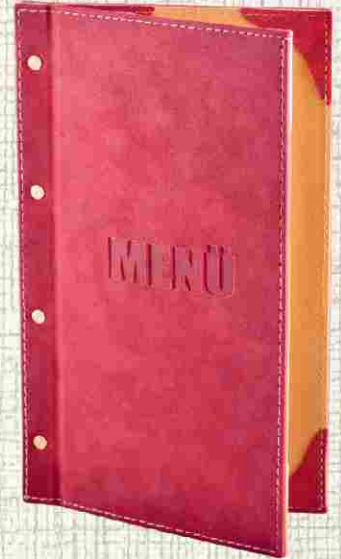

Ürün Kodu  
12014-026

Vidalı Menü  
Deri: 005 Siyah Rustik  
Baskı: Varak Altın

Ürün Kodu  
12015-005

Vidalı Menü  
Deri: Kahve Koa Özel Deri  
Baskı: Varak Altın

Ürün Kodu  
12014-Özel Deri

Vidalı Menü  
Deri: 059 Kırmızı Nubuk  
Baskı: Sıcak Baskı

Ürün Kodu  
12015-059

Vidalı Menü  
Deri: 013 Düz Yeşil  
Baskı: Sıcak Baskı

Ürün Kodu  
12013-013

Vidalı Çerçevesiz Menü  
Deri: 017 Bordo Talya  
Baskı: Serigrafi + Sıcak Baskı

Ürün Kodu  
12024-017

Vidalı Çerçevesiz Menü  
Deri: 012 Düz Turkuaz  
Baskı: Serigrafi + Sıcak Baskı