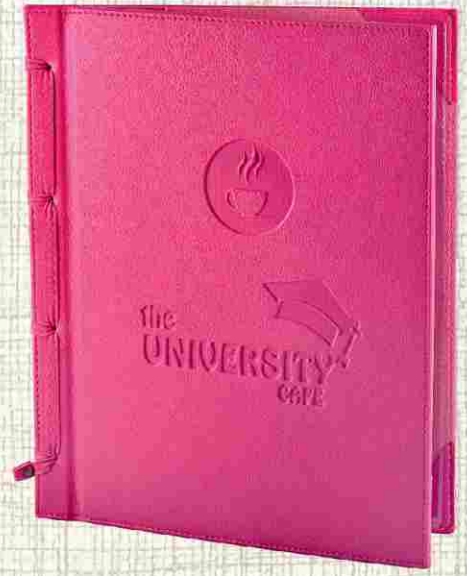

BAĞCIKLI MODEL