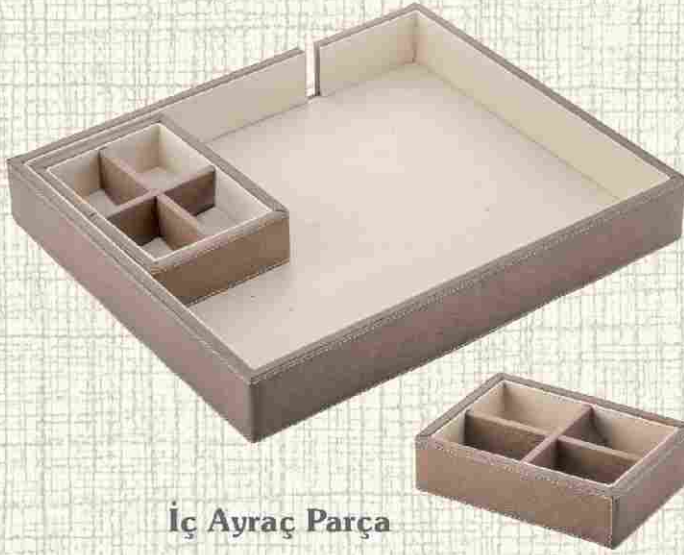

İç Ayraç Parça