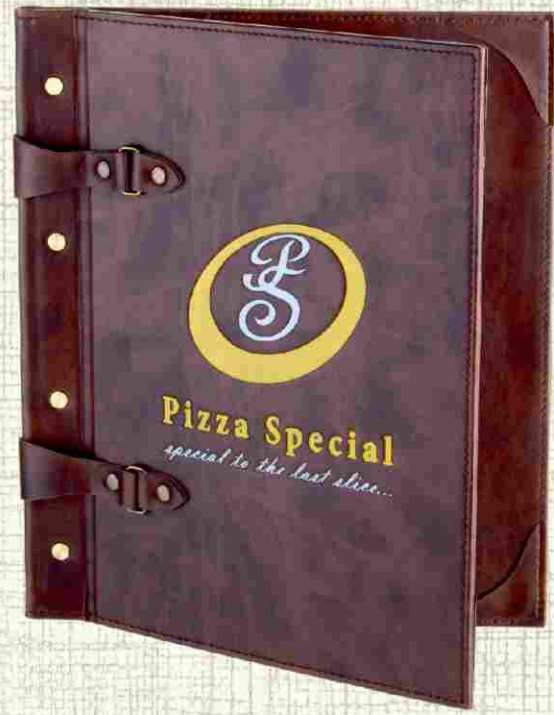

Vidalı Deri Menteşeli
Deri: 026 Desenli Kahve
Baskı: Serigrafi + Sıcak Baskı

Ürün Kodu
24034-026