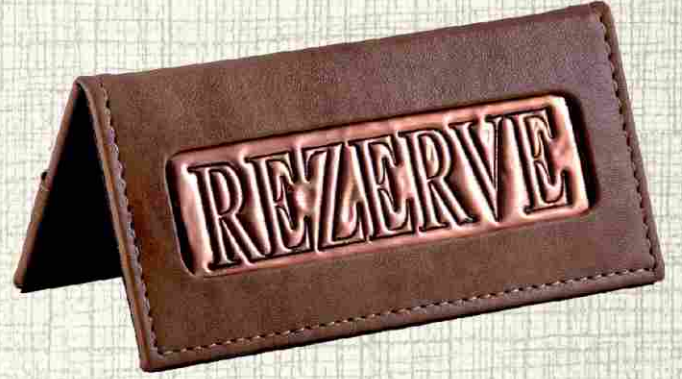

Ürün Kodu  
REZ-00002-013

Bakır Pencereli Rezerve  
Deri: 028 Caretta Camel  
Ebat: 15 x 7  
Baskı: Bakır Baskı

Ürün Kodu  
REZ-00003-028

Deri Varak Baskılı Mini Rezerve  
Deri: 029 Güllü Taba  
Ebat: 12 x 5  
Baskı: Varak Gümüş