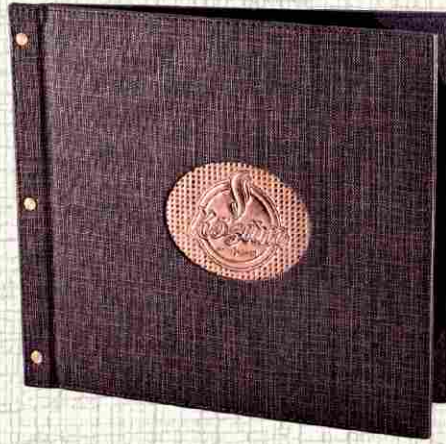

Vidalı Bakır Pencere
Deri: 038 Lihen Venge
Baskı: Bakır Baskı
Pencere-4 Günaydın

Ürün Kodu
20066-038