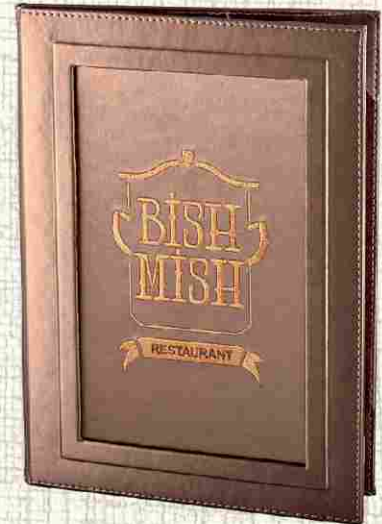

Özel Tasarım - 104
Ürün Kodu: ÖZL-00104
Ebat: 23 x 32 • Baskı: Özel Nakış İşleme