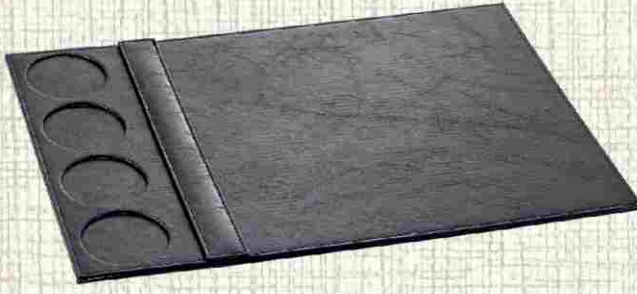

Toplantı Masa Sümeni
Deri: 005 Siyah Rustik
Ebat: 50 x 33

Ürün Kodu
52010-005