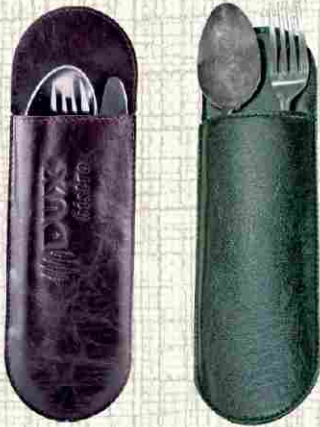

Oval Kılıf
Deri: 004 Kahve Rustik
Ebat: 8 x 26
Baskı: Sıcak Baskı

Ürün Kodu
DÇK-00004