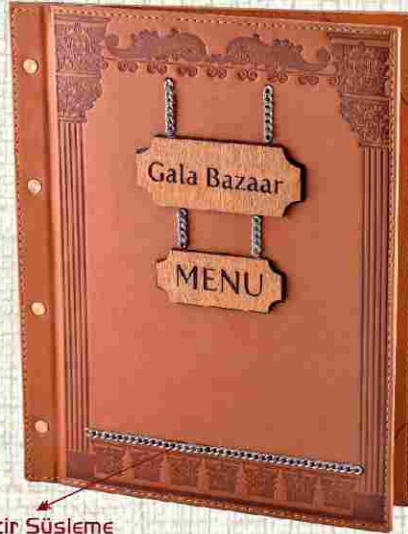

Özel Tasarım - 94
Ürün Kodu: ÖZL-00094
Ebat: 26 x 32 • Baskı: Sıcak Baskı + Ahşap