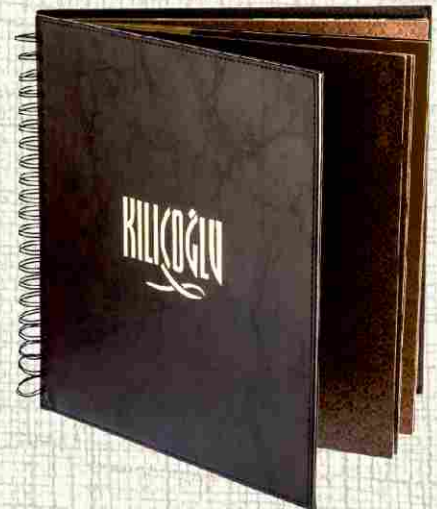

Özel Tasarım - 40
Ürün Kodu: ÖZL-00040
Ebat: 30 x 30 • Baskı: Varak Altın