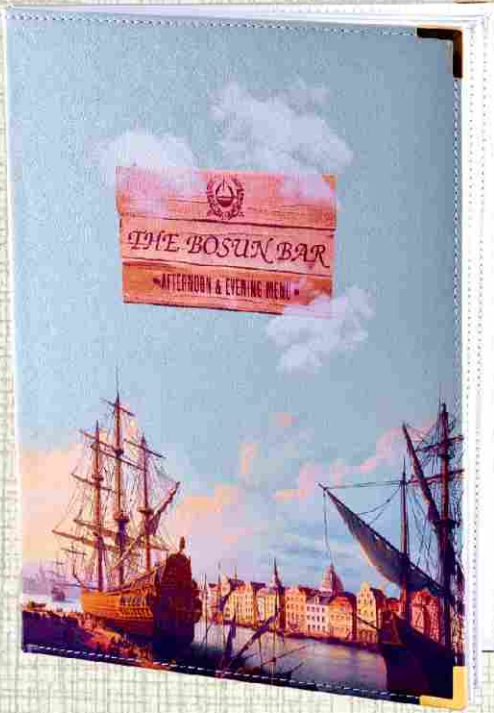

Klasik Menü  
Deri: 002 Lacivet Rustik  
Baskı: Sıcak Baskı

Ürün Kodu  
10014-002

Klasik Menü  
Deri: 005 Siyah Rustik  
Baskı: Varak Altın

Ürün Kodu  
10015-005

Klasik Menü  
Deri: 014 Düz Beyaz  
Baskı: UV Baskı