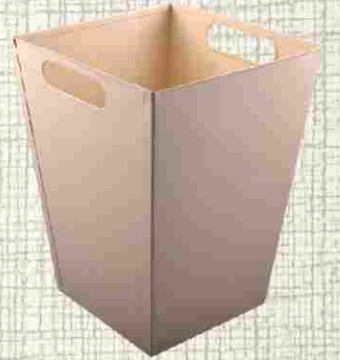

İç Kısım

Çöp Kovası Ahşap + Deri + İçi Sac
Deri: 004 Kahve Rustik
Baskı: Üst 31 x 31 (5 LT)

Ürün Kodu
64060-004

≡ ÇÖP KOVALARI • LITTER BIN ≡

Ürünler istediğiniz renk ve desene göre imalat yapılmaktadır. Termin süresi 7 İş Günüdür.