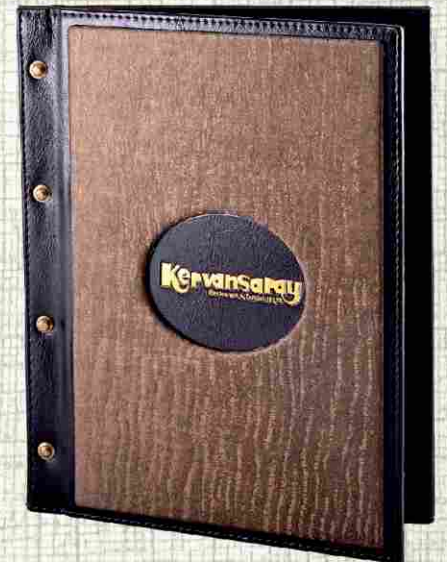

Vidalı Deri Pencere Üst Vadi
Deri: 004 Kahve Rustik
Üst 039 Asos Haki Yeşil
Baskı: Varak Altın
Pencere-4 Günaydın

Ürün Kodu
18104-004