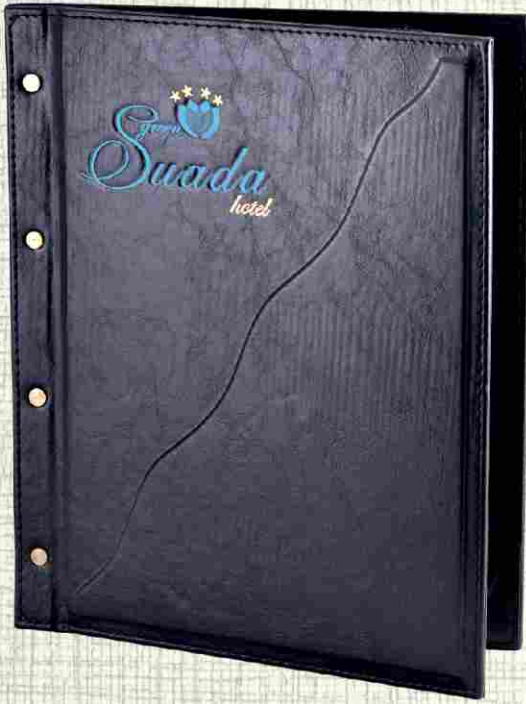

Vidalı Alt Vadi
Deri: 005 Siyah Rustik
Baskı: Serigrafi + Sıcak Baskı
Ürün Kodu
14034-005