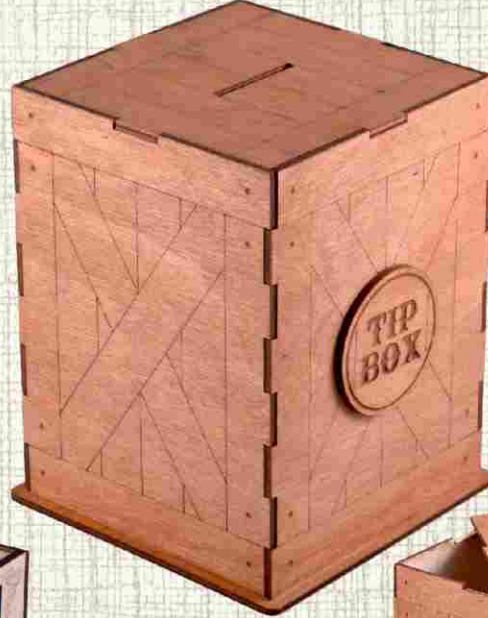

**Klasik Sümen Hakiki Deri**  
Ürün Kodu: 502-10010  
Baskı: Sıcak Baskı

**Kilitli Kapak**  
Altan Açmalı

**Kilitli Kapak**  
Ahşap  
Baskı: Lazer Kesim + Kazıma

**Ürün Kodu**  
TİP-00001

**Sıkıştırılmalı**  
Kapak  
Üstten Açmalı