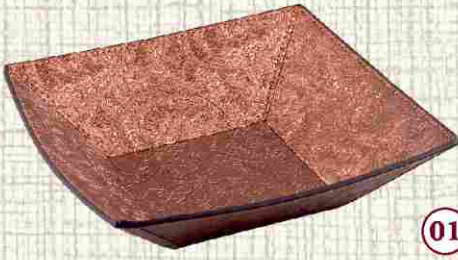

01

Ürün Kodu EKM-00001-029

Kare Büyük Boy Ekmeklik
Deri: 029 Güllü Taba
Ebat: 24 x 24 x 8