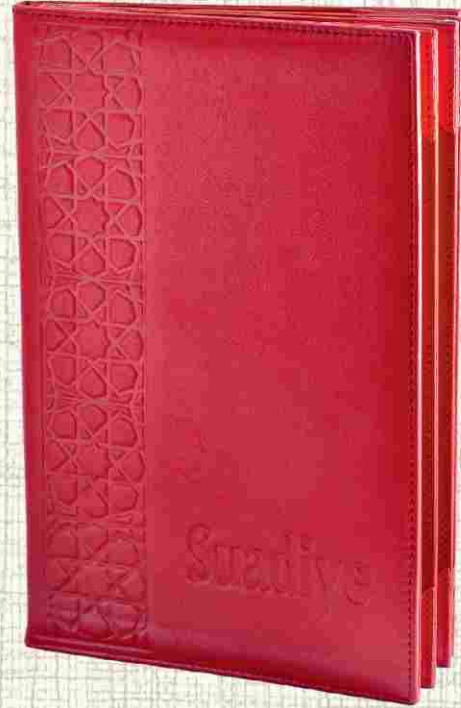

Hakiki Deri Menü-4
Ebat: 23 x 32
Baskı: Sıcak Baskı

≡ HAKIKİ DERİ MENÜLER ≡

- » Ürünler yapraksız ve baskısız olarak fiyatlandırılmaktadır.
- » Ürünler istediğiniz renk ve modele göre imalat yapılmaktadır.
- » Termin Süresi 7 İş Günüdür.

40

★ Menü İçi ve Cilt Çeşitleri.....96 Sf.
★ Yaprak Çeşitleri.....98 Sf.
★ Baskı Çeşitleri.....99 Sf.

★ Standart Pencere Çeşitleri.....100 Sf.
★ Cilt Bezi & Hakiki Deri & Sunni
Deri Renk ve Desenleri.....101 Sf.

**KONSEPTİNİZE
UYGUN
HAKIKİ DERİ
MENÜLER
YAPILABİLMEKTEDİR.**