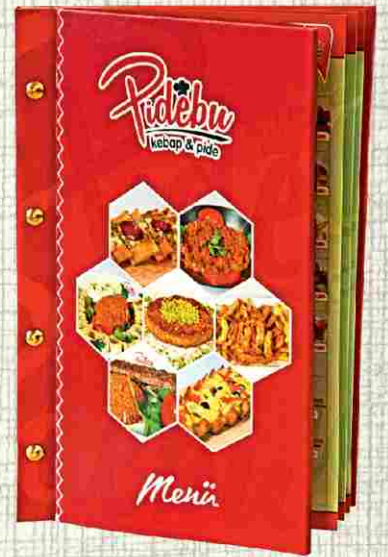

Vidalı Dijital Baskılı
Ofset Menü
Özel Ebatlama
Yapılabilmektedir.

Ürün Kodu
30025