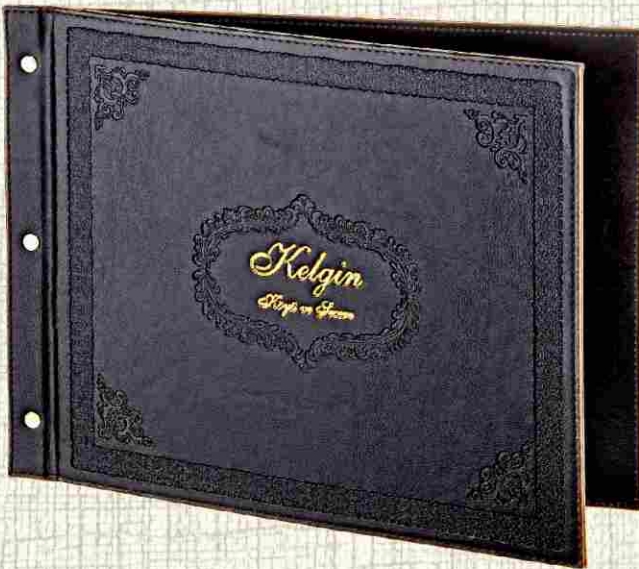

Ürün Kodu  
12015-Özel Cilt Bezi

Vidalı Menü  
Deri: Gri Süet  
Baskı: Varak Gümüş

Ürün Kodu  
12015-Özel Süet

Vidalı Menü  
Deri: 042 Su Yolu Kahve  
Baskı: Varak Altın

Ürün Kodu  
12014-042

Vidalı Menü  
Deri: 027 Eskitme Kahve  
Baskı: Varak Altın  
Desenler Sıcak Baskı

Ürün Kodu  
12016-027

Vidalı Menü  
Deri: Termo Deri  
Baskı: Logo Varak Altın  
Desenler Sıcak Baskı

Ürün Kodu  
12016-Özel Termo Deri