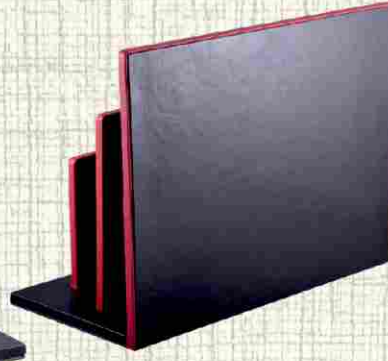

Ürün Kodu  
00000

Broşürlük Stand  
Deri: 005 Siyah Rustik  
Ebat: 35 x 26 x 17

Ürün Kodu  
68010-005

Broşürlük  
Deri: 004 Kahve Rustik  
Baskı: Varak Altın  
Ebat: 21 x 16 x 6,5

Ürün Kodu  
68020-004

Broşürlük Stand  
Deri: 026 Desenli Kahve  
Ebat: 24,5 x 30 x 17,5