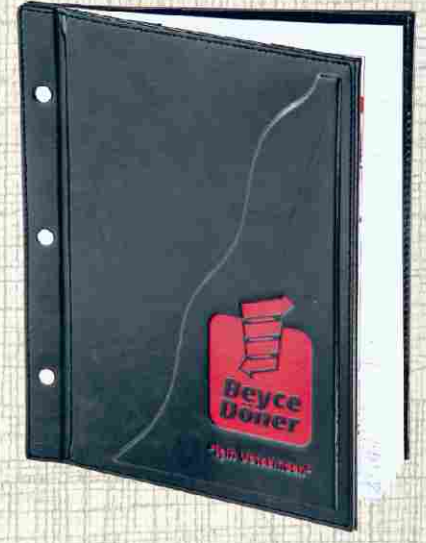

Vidalı Alt Vadi
Deri: 005 Siyah Rustik
Baskı: Serigrafi + Sıcak Baskı

Ürün Kodu
14033-005