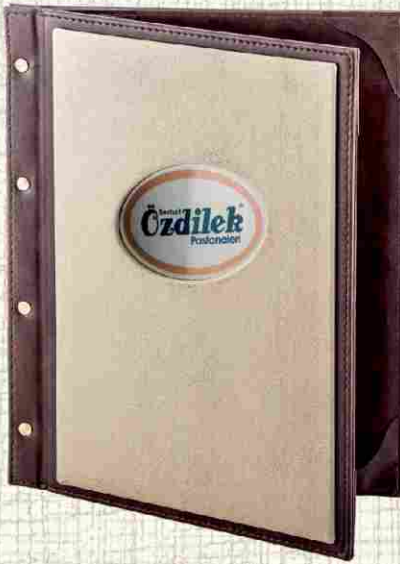

Vidalı Metal Pencere Üst Plato
Deri: 026 Desenli Kahve
Üst 019 Reina Krem
Baskı: Fırçalı Gümüş Metal Baskı
Pencere-4 Günaydın

Ürün Kodu
22104-026