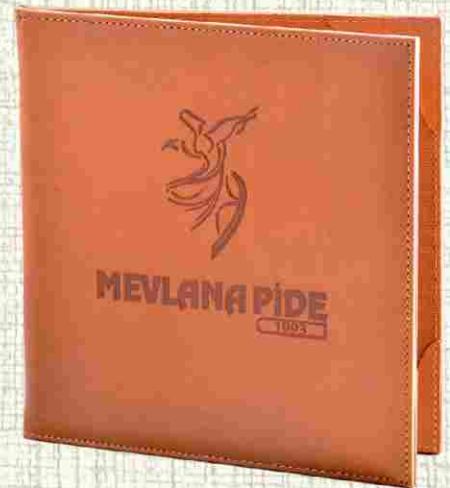

Klasik Menü
Deri: 015 Taba Termo
Baskı: Sıcak Baskı

Ürün Kodu
10016-015