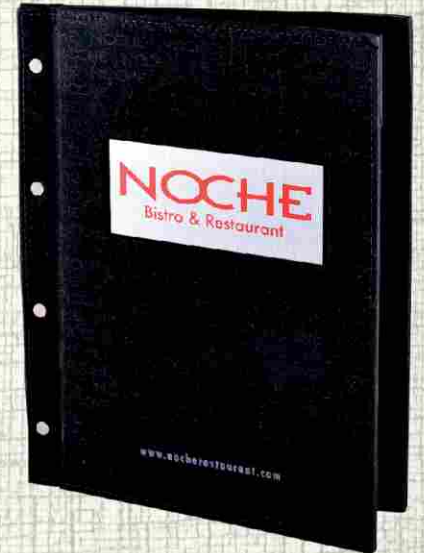

Vidalı Metal Pencere
Deri: 405 Siyah Süt
Baskı: Fırçalı Gümüş
Metal Baskı

Ürün Kodu
22064-405