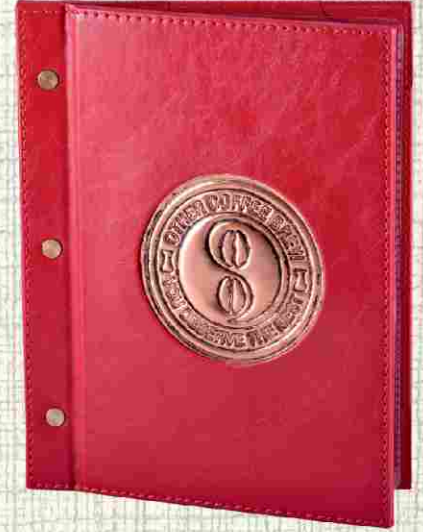

Vidalı Bakır Pencere
Deri: 005 Kırmızı Rustik
Baskı: Bakır Baskı
Pencere-2 Edo-2

Ürün Kodu
20063-006