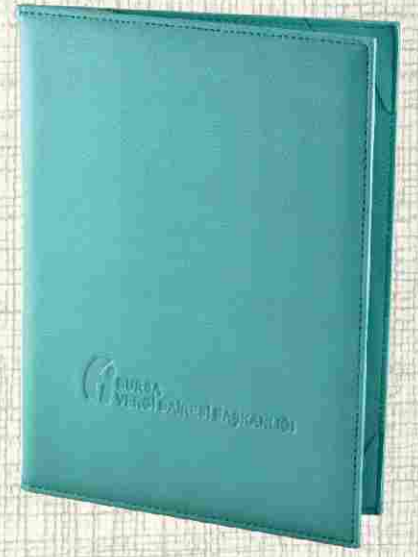

★ Standart Pencere Çeşitleri.....100 Sf.  
★ Cilt Bezi & Hakiki Deri & Sunni  
Deri Renk ve Desenleri.....101 Sf.

**İSTENİLEN  
EBAT VE  
ÖZELLİKLERDE  
ÜRETİM  
YAPILABİLMEKTEDİR.**

**Sertifikalik & Diplomalik**  
**Ebat: 23 x 32**  
**Deri: 406 Kırmızı Süet • Baskı: Serigrafi Baskı**