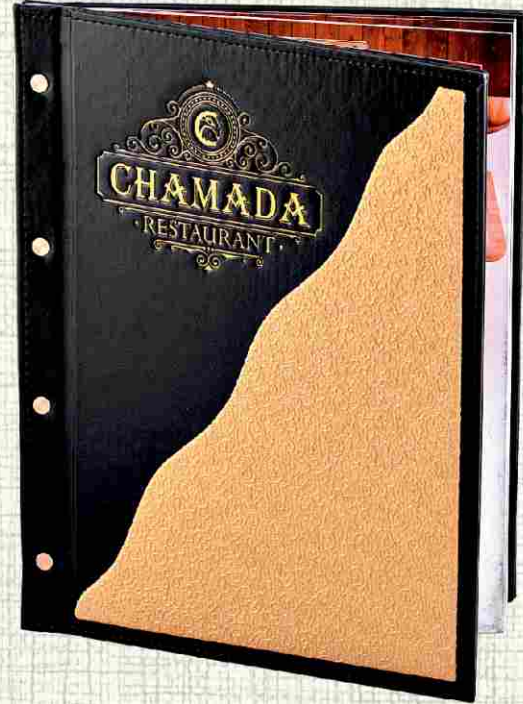

Vidalı Üst Vadi
Deri: 005 Siyah Rustik
Üst 030 Sarı Güllü Çihr
Baskı: Varak Altın
Ürün Kodu
14044-030

≡ VADİ MODEL MENÜLER ≡

- ▶▶ Ürünler yapraksız ve baskısız olarak fiyatlandırılmaktadır.
- ▶▶ Ürünler istediğiniz renk ve modele göre imalat yapılmaktadır.
- ▶▶ Termin Süresi 7 İş Günüdür.

Standart Menü Ebatları

Vidasız Modeller

1. Boy 14x20
2. Boy 15x23 (A5)
3. Boy 18x26
4. Boy 23x32 (A4)
5. Boy 16x32

Vidalı Modeller

1. Boy 17x20
2. Boy 18x26 (A5)
3. Boy 21x26
4. Boy 26x32 (A4)
5. Boy 19x32