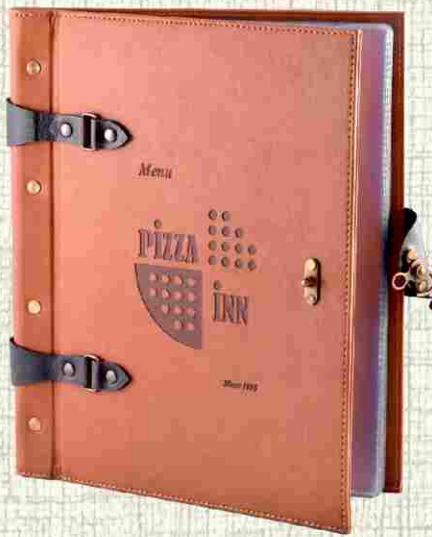

Özel Tasarım - 61

Ürün Kodu: ÖZL-00061

Ebat: 26 x 32 • Baskı: Sıcak Baskı