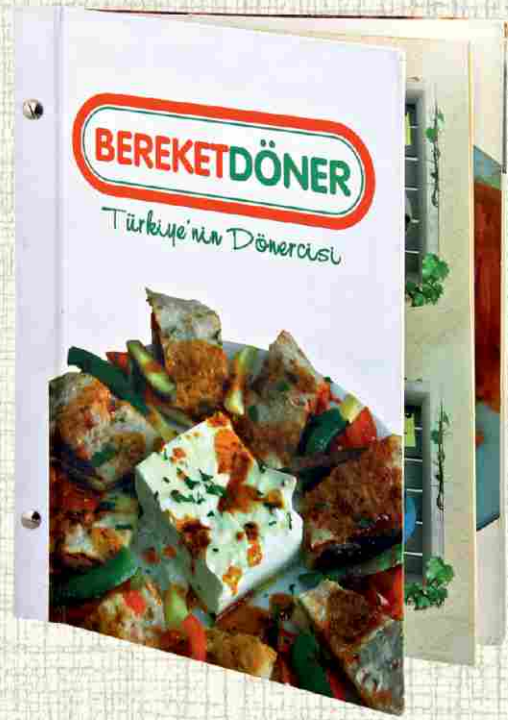

Vidalı Dijital Baskılı
Ofset Menü
Özel Ebatlama
Yapılabilmektedir.

Ürün Kodu
30024