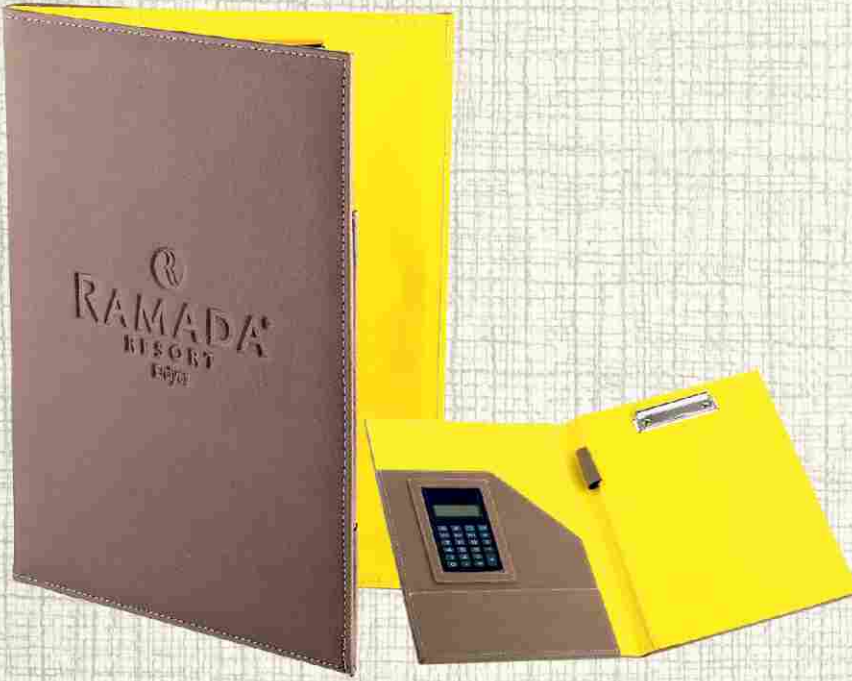

Kapaklı Sekreterlik
Deri: 045 Karpas Vizon İç 047 Düz Sam
Baskı: Sıcak Baskı
Özellikler: Ebat 23 x 32, Hesap Makinesi, Evrak Cebi, Kalemlik

Ürün Kodu
DGR-00002