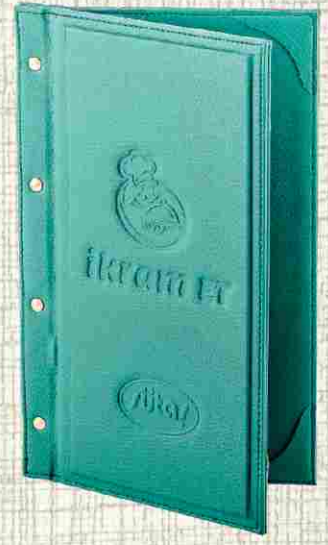

Vidalı Üst Plato
Deri: Turkuaz Özel Deri
Baskı: Sıcak Baskı

Ürün Kodu
16045-Özel