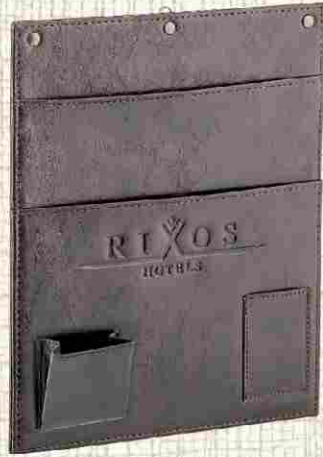

2'li Çamaşılık
Deri: 004 Kahve Rustik
Baskı: Sıcak Baskı
Ebat: 25 x 30
Ürün Kodu
60030-004