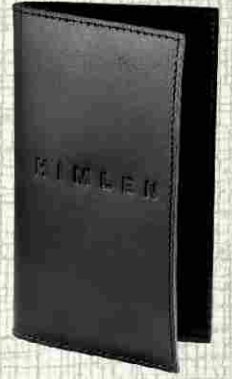

**Klasik Sümen**  
Ürün Kodu: 502-10010  
Baskı: Sıcak Baskı

**Sandıklı Ahşap Sümen**  
Ürün Kodu: 507-10010  
Baskı: Lazer Kazıma

**Ahşap + Deri Sümen**  
Ürün Kodu: 502-10010  
Baskı: Lazer Kazıma

**Klasik Sümen**  
Ürün Kodu: 501-10010  
Baskı: Sıcak Baskı