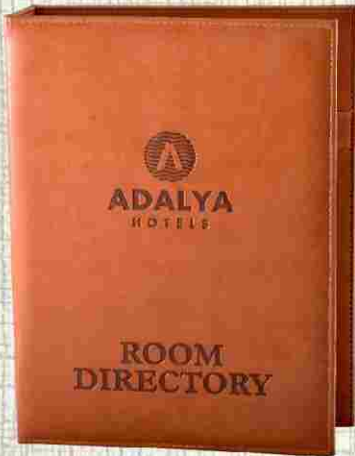

İç Kısım

Mekanizmalı Oda Klasörü
Deri: 015 Taba Termo
Baskı: Sıcak Baskı
Ebat: 24 x 33 x 5

Ürün Kodu
66050-015