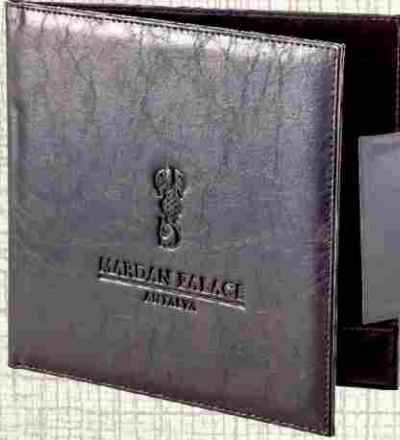

Ürün Kodu  
66010-005

İç Kısım

Platalı Sunum Dosyası  
Deri: 004 Kahve Rustik  
Baskı: Sıcak Baskı  
Ebat: 23 x 32

Ürün Kodu  
66020-005

İç Kısım

Cepli Sunum Dosyası  
Deri: 004 Kahve Rustik  
Baskı: Sıcak Baskı  
Ebat: 25 x 25