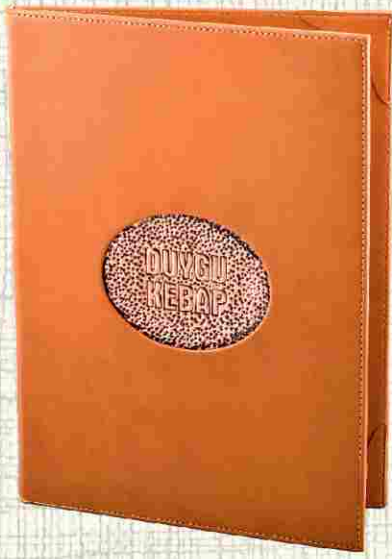

Klasik Bakır Pencere
Deri: 015 Termo Taba
Baskı: Bakır Baskı
Pencere-4 Günaydın

Ürün Kodu
20014-015