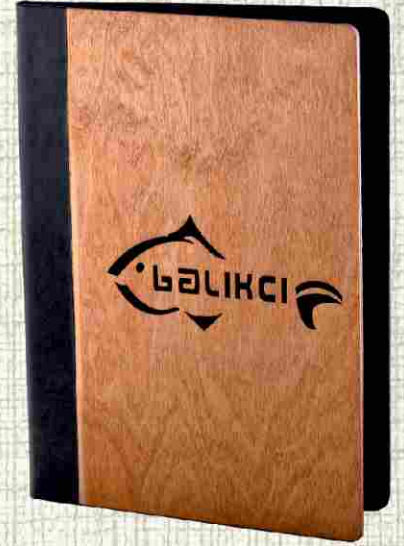

İçten Vidalı Ahşap + Deri
Deri: 004 Siyah Rustik
Baskı: Lazer Kesim
Ürün Kodu
34024-005