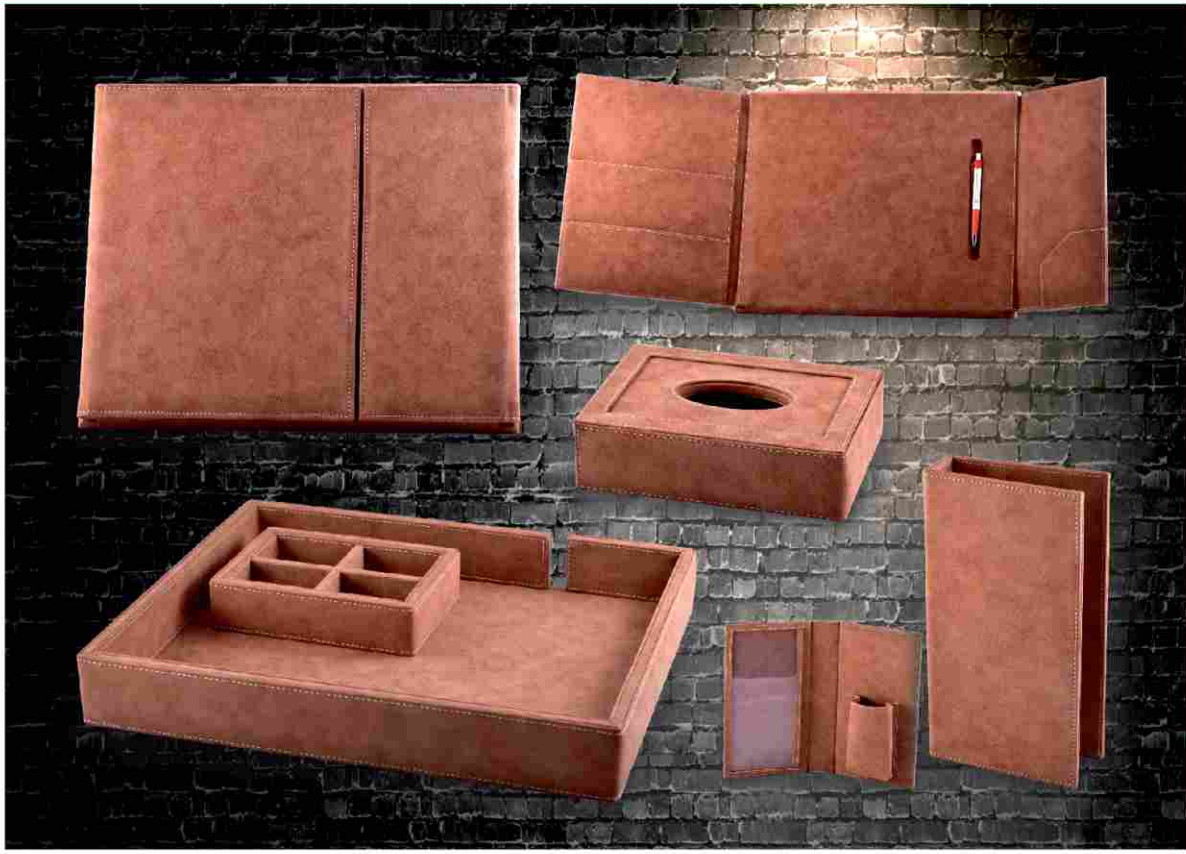

Hotel Equipment