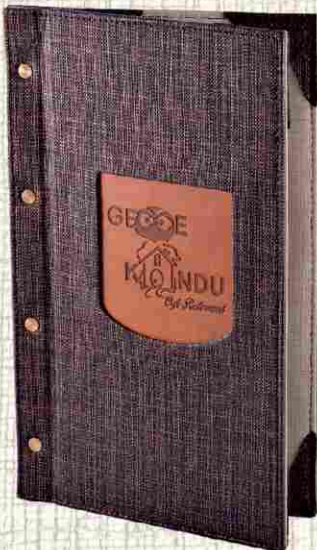

Vidalı Deri Pencere
Deri: 038 Linen Venge
Baskı: Sıcak Baskı
Pencere-12 Nabi

Ürün Kodu
18065-038