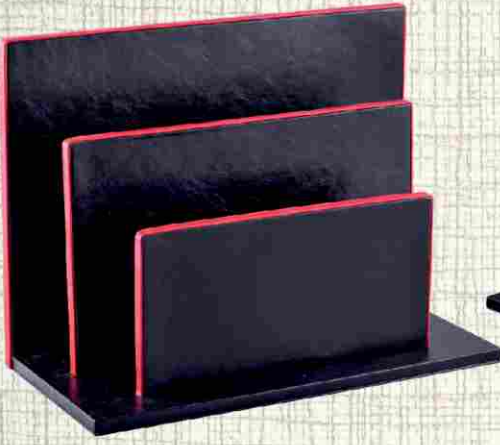

Ürün Kodu  
00000

Broşürlük Stand  
Deri: 005 Siyah Rustik  
Ebat: 35 x 26 x 17

Ürün Kodu  
68010-005

Broşürlük  
Deri: 004 Kahve Rustik  
Baskı: Varak Altın  
Ebat: 21 x 16 x 6,5

Ürün Kodu  
68020-004

Broşürlük Stand  
Deri: 026 Desenli Kahve  
Ebat: 24,5 x 30 x 17,5