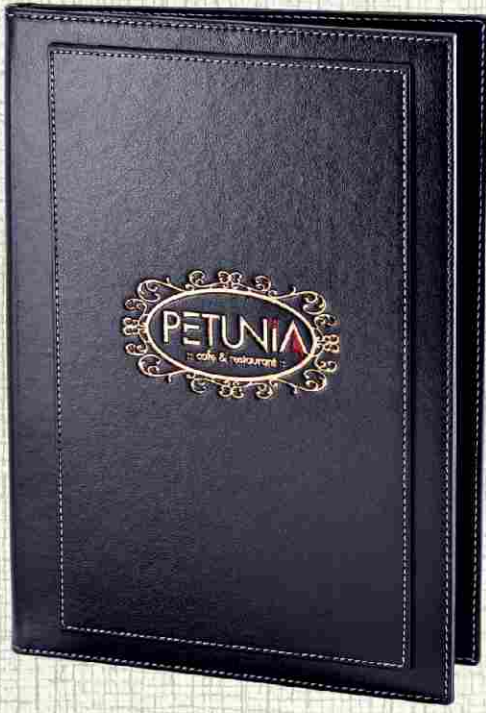

Vidalı Üst Vadi  
Deri: 013 Düz Yeşil  
Üst 047 Düz Sarı  
Baskı: Serigrafi + Sıcak Baskı

Ürün Kodu  
14044-013

**Klasik Üst Plato**  
Deri: 008 Düz Siyah  
Baskı: Varak Altın

Ürün Kodu  
16024-008

**Klasik Üst Plato**  
Deri: 075 Nubuk Gri  
Baskı: Serigrafi + Sıcak Baskı