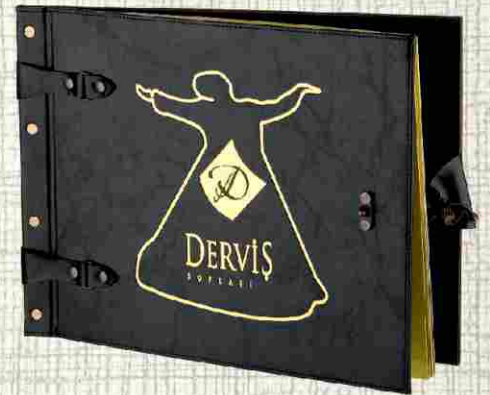

**Özel Tasarım - 44-B**  
Ürün Kodu: ÖZL-00044-B  
Ebat: 23 x 32 • Baskı: Sıcak Baskı

**Özel Tasarım - 45**  
Ürün Kodu: ÖZL-00045  
Ebat: 23,5 x 28 • Baskı: Sıcak Baskı

**Özel Tasarım - 46**  
Ürün Kodu: ÖZL-00046  
Ebat: 21 x 30 • Baskı: Sıcak Baskı

**Özel Tasarım - 47**  
Ürün Kodu: ÖZL-00047  
Ebat: 22 x 31 • Baskı: Sıcak Baskı

**Özel Tasarım - 48**  
Ürün Kodu: ÖZL-00048  
Ebat: 14,5 x 20,5 • Baskı: Metal Baskılı

**Özel Tasarım - 50**  
Ürün Kodu: ÖZL-00050  
Ebat: 38 x 28 • Baskı: Varak Altın