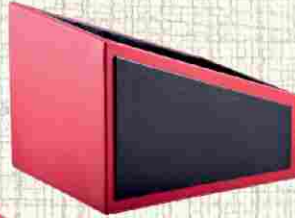

Ürün Kodu  
68030-026

Arka Kısım

Gazetelik  
Deri: 004 Kahve Rustik  
Ebat: 21 x 43 x 25

Ürün Kodu  
68040-004

Katalog Stand  
Deri: 006 Kırmızı Rustik  
Üst 005 Siyah Rustik  
Baskı: 23 x 15,5 x 14

Ürün Kodu  
68050-006