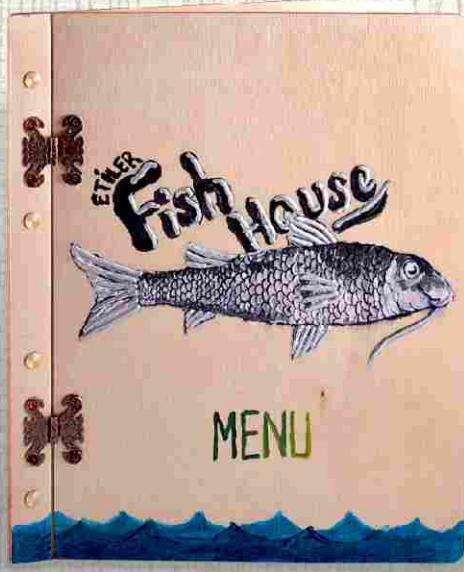

LOGOLAR BASKI DEĞİLDİR!

HER ÜRÜN TEK TEK DERİ, AHŞAP ÜSTÜNE ÇIKMAYAN ve SAĞLIĞA ZARARSIZ ÖZEL BOYALARLA EL İŞÇİLİĞİ UYGULANARAK BOYANMAKTADIR.

El Sanatı Menüler

Detaylı Bilgi İçin Lütfen Sorunuz.