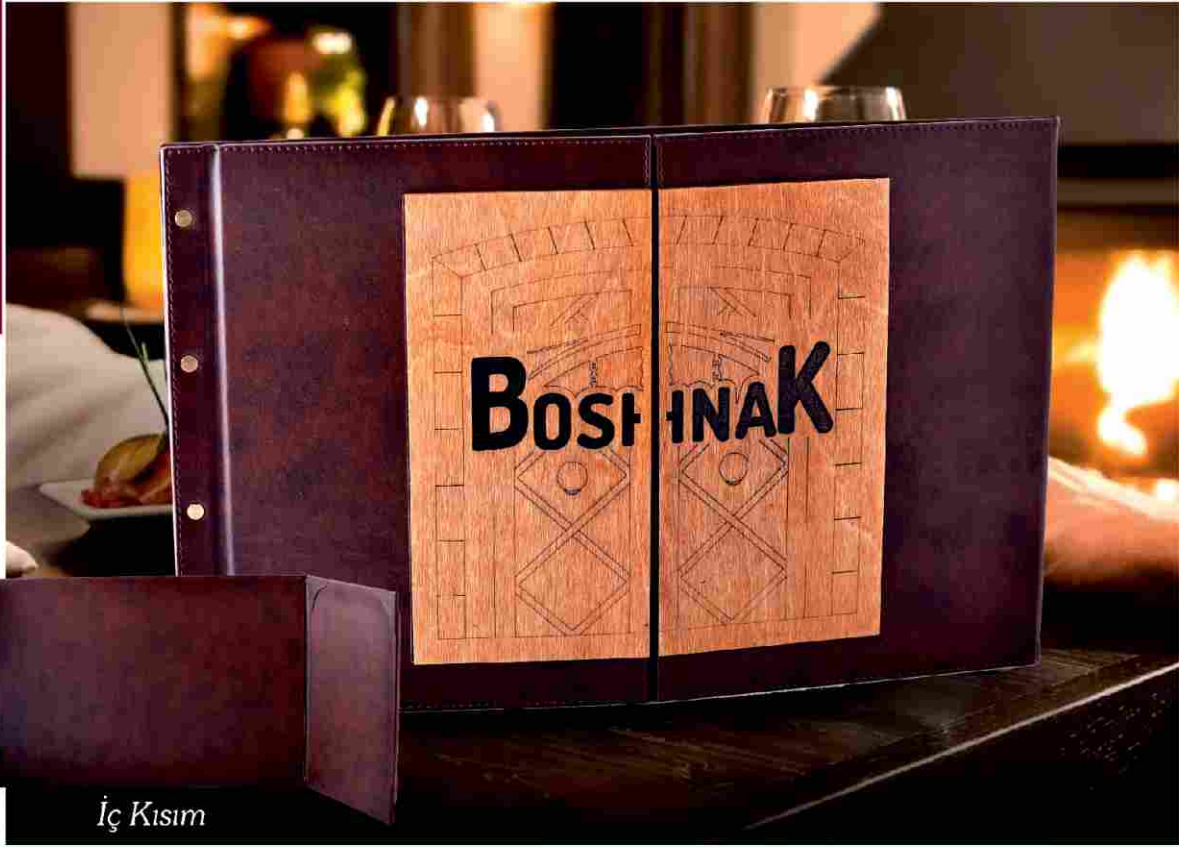

İç Kısım

Benzersiz Modeller