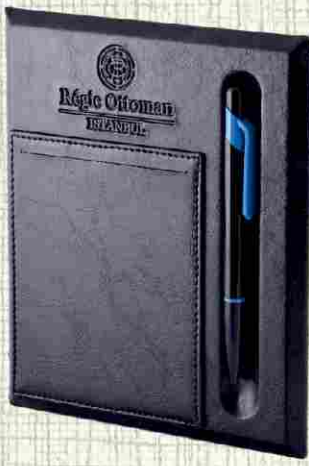

Yatak Başı Notluk
Deri: 005 Siyah Rustik
Baskı: Sıcak Baskı
Ebat: 17 x 20

Ürün Kodu
72010-005