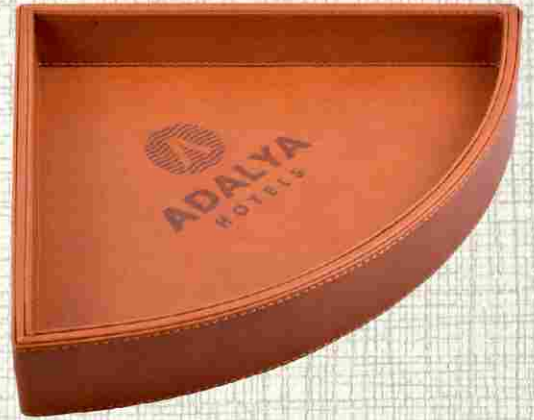

Köşe Buklet Tepsisi
Deri: 015 Taba Termo
Baskı: Sıcak Baskı
Ebat: 25 x 21 x 2,5

Ürün Kodu
56060-015

BUKLET TEPSİLERİ • BUKLET TRAYS

Ürünler istediğiniz renk ve desene göre imalat yapılmaktadır. Termin süresi 7 İş Günüdür.