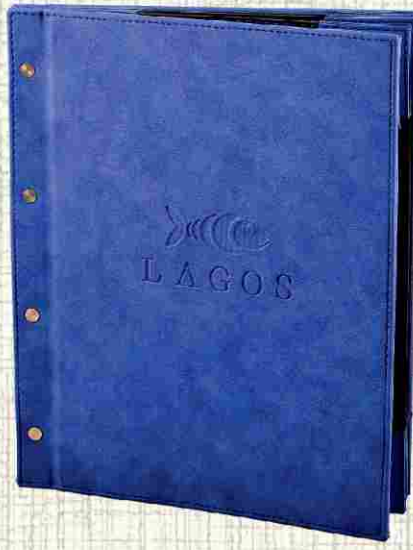

Vidalı Menü
Deri: 062 Düz Bordo
Baskı: Sıcak Baskı

Ürün Kodu
12014-062