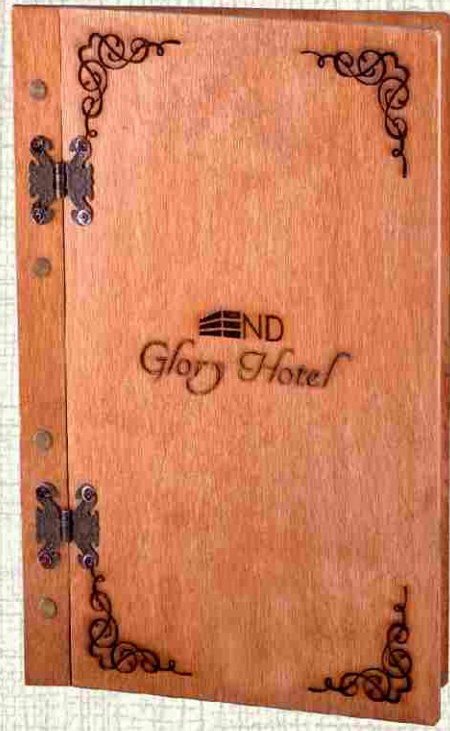

Vidalı Mentşeli
Baskı: Lazer Kazıma

Ürün Kodu
34045