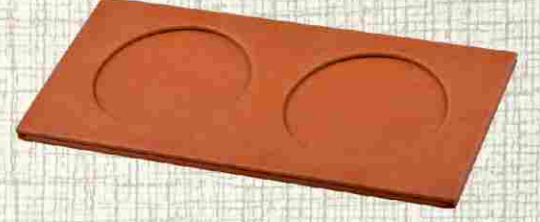

## Ayrılabilen Parçalar

**Buket Tepsisi Set**  
Deri: 045 Karpas Vizon  
İç: 044 Milano Haki Yeşil  
Baskı: 40 x 16 x 6 (Tepsi)

**Ürün Kodu**  
56010-045

**İkili Bardak Altlığı**  
Deri: 015 Taba Termo  
Baskı: 25 x 12 x 1