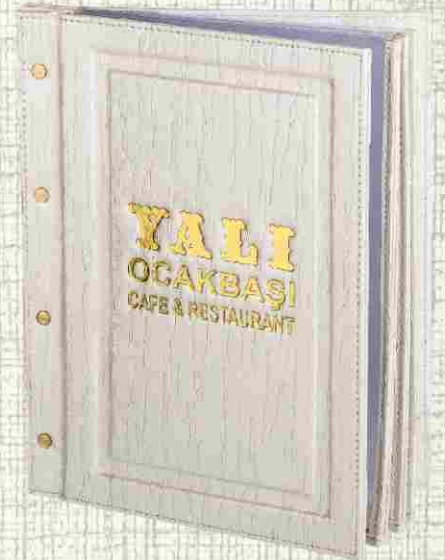

Özel Tasarım - 57

Ürün Kodu: ÖZL-00057

Ebat: 26 x 32 • Baskı: Varak Altın