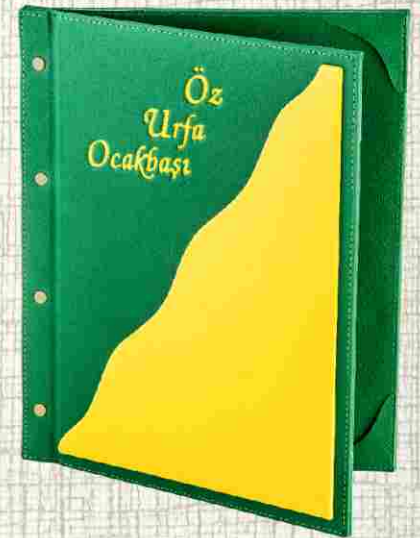

Vidalı Üst Vadi  
Deri: 013 Düz Yeşil  
Üst 047 Düz Sarı  
Baskı: Serigrafi + Sıcak Baskı

Ürün Kodu  
14044-013

**Klasik Üst Plato**  
Deri: 008 Düz Siyah  
Baskı: Varak Altın

Ürün Kodu  
16024-008

**Klasik Üst Plato**  
Deri: 075 Nubuk Gri  
Baskı: Serigrafi + Sıcak Baskı