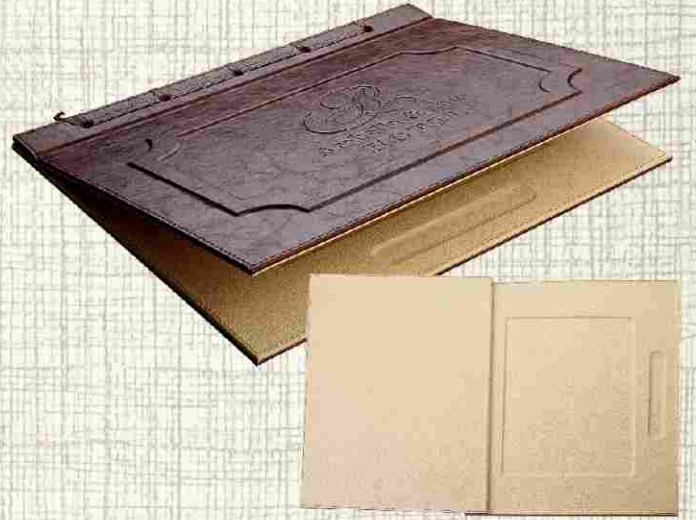

Oda Sümeni Bağcıklı Model
Deri: 001 Bordo Rustik
Baskı: Sıcak Baskı
Ebat: 45 x 35

Ürün Kodu
50080-001