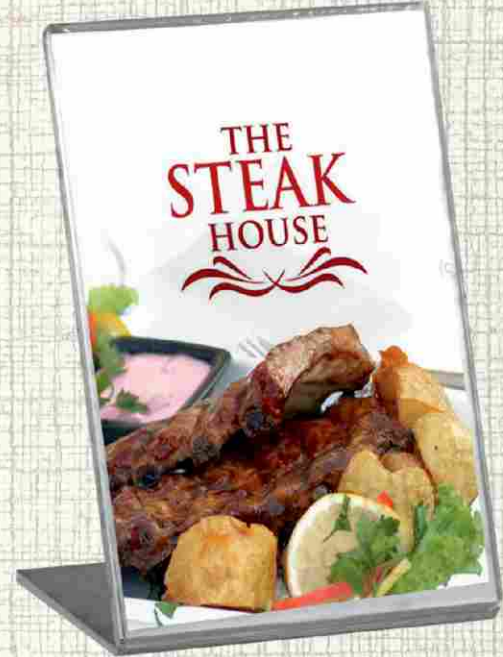

# Pleksi Masa Menüleri

Pleksi Masa Menüsü  
Ebat: 11 x 16

Ürün Kodu  
PLS-00001

Pleksi Masa Menüsü  
Ebat: 11 x 21

Ürün Kodu  
PLS-00002

Pleksi Masa Menüsü  
Ebat: 16 x 22 (A5 için)

Ürün Kodu  
PLS-00003

Pleksi Masa Menüsü  
Ebat: 11 x 16