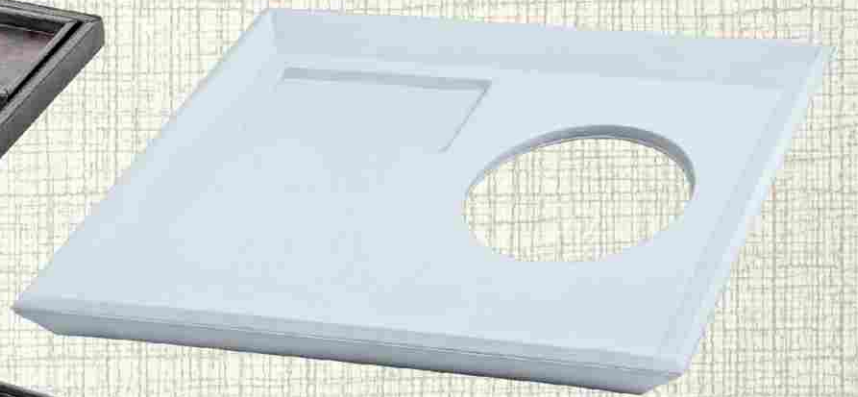

Kettle Tepsisi
Deri: 004 Kahve Rustik
Ebat: 43,5 x 37,5 x 2,5

Ürün Kodu
54120-004

Kettle Tepsisi
Deri: 014 Düz Beyaz
Ebat: 50 x 40 x 5

Ürün Kodu
54130-014