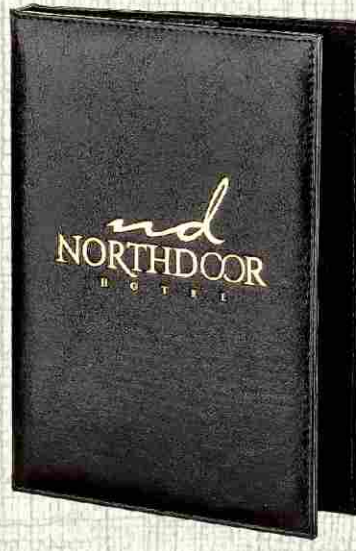

Oda Sümeni
Deri: 004 Kahve Rustik
Baskı: Varak Altın
Ebat: 50 x 34

Ürün Kodu
00000

Oda Sümeni
Deri: 045 Karpat Vizyon
Baskı: Sıcak Baskı
Ebat: 50 x 34

Ürün Kodu
00000