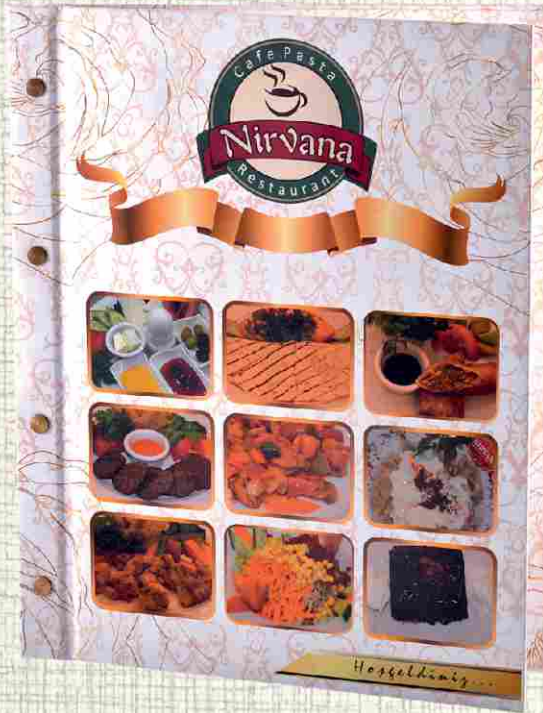

Vidalı Dijital Baskılı
Ofset Menü
Özel Ebatlama
Yapılabilmektedir.

Ürün Kodu
30024