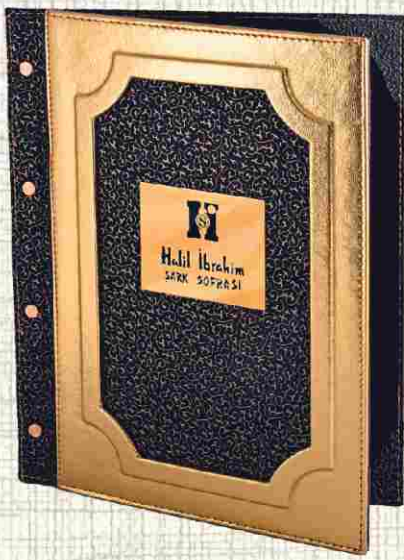

Vidalı Çerçeve Boyu Metal Pencere
Deri: 053 Bakır GÜLLÜ ÇİTİR
Üst R49 Düz Altın
Baskı: Fırçalı Altın Metal Baskı

Ürün Kodu
22084-053