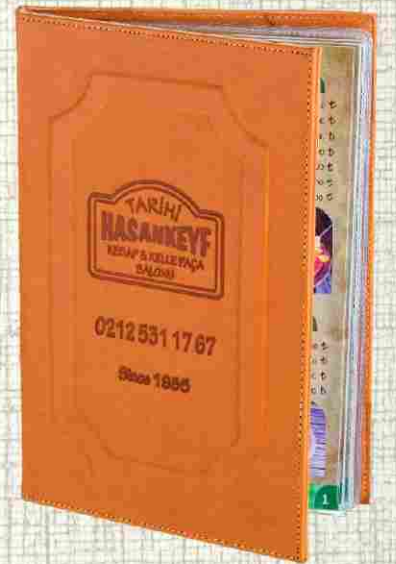

Klasik Çerçevesiz Menü  
Deri: 025 Düz Turuncu  
Baskı: Sıcak Baskı

Ürün Kodu  
10022-025

Klasik Çerçevesiz Menü  
Deri: 001 Bordo Rustik  
Baskı: Sıcak Baskı

Ürün Kodu  
10025-001

Klasik Çerçevesiz Menü  
Deri: 015 Taba Termo  
Baskı: Sıcak Baskı