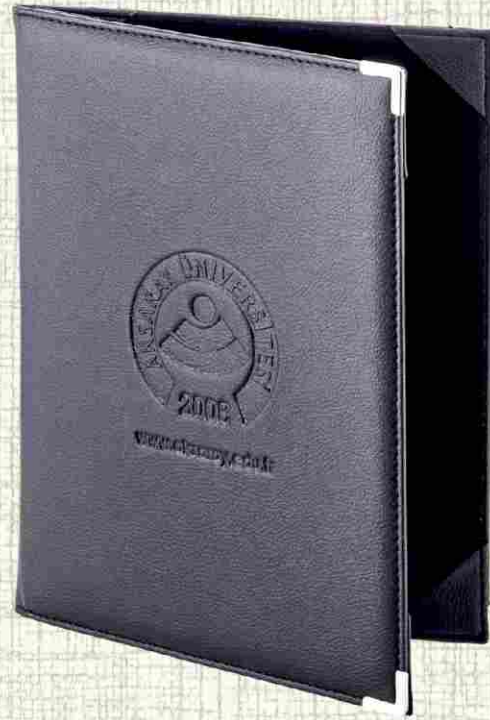

Sertifikalık & Diplomalık
Ebat: 23 x 32
Deri: 076 Termo Siyah • Baskı: Sıcak Baskı