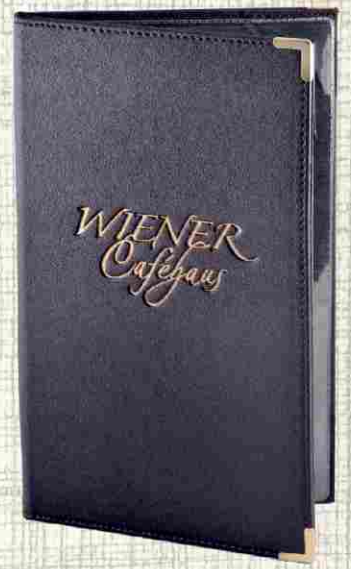

Klasik Menü
Deri: 057 Serteks Kahve
Baskı: Serigrafi + Sıcak Baskı

Ürün Kodu
10015-057