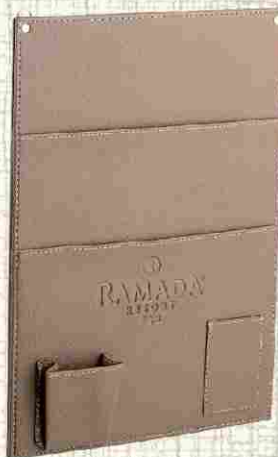

2'li Çamaşılık
Deri: 045 Karpaz Vizon
Baskı: Sıcak Baskı
Ebat: 25 x 35
Ürün Kodu
60040-045