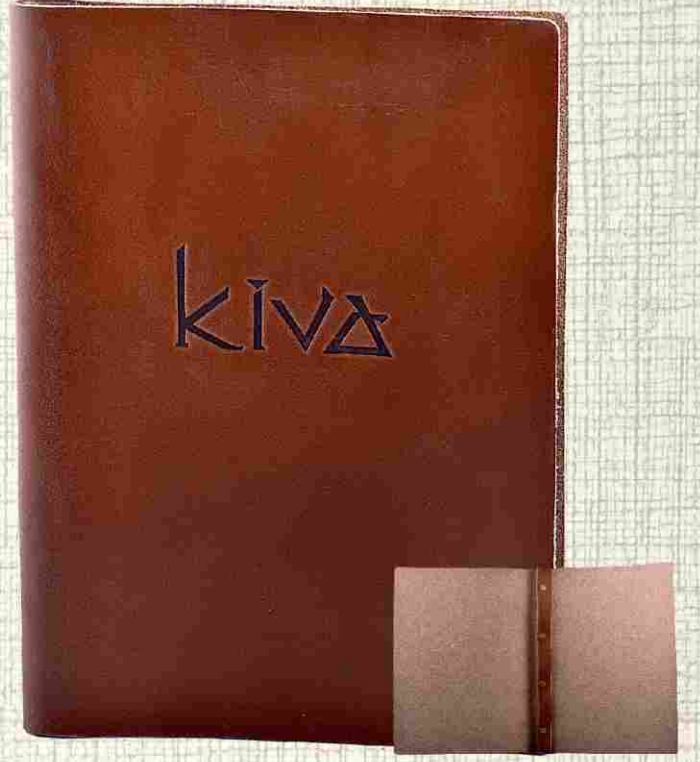

Hakiki Deri Menü-6
Ebat: 23 x 32
Baskı: Sıcak Baskı