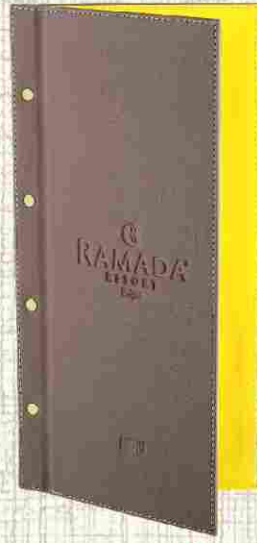

Oda Sümeni
Deri: 004 Kahve Rustik
Baskı: Varak Altın
Ebat: 50 x 34

Ürün Kodu
00000

Oda Sümeni
Deri: 045 Karpat Vizyon
Baskı: Sıcak Baskı
Ebat: 50 x 34

Ürün Kodu
00000