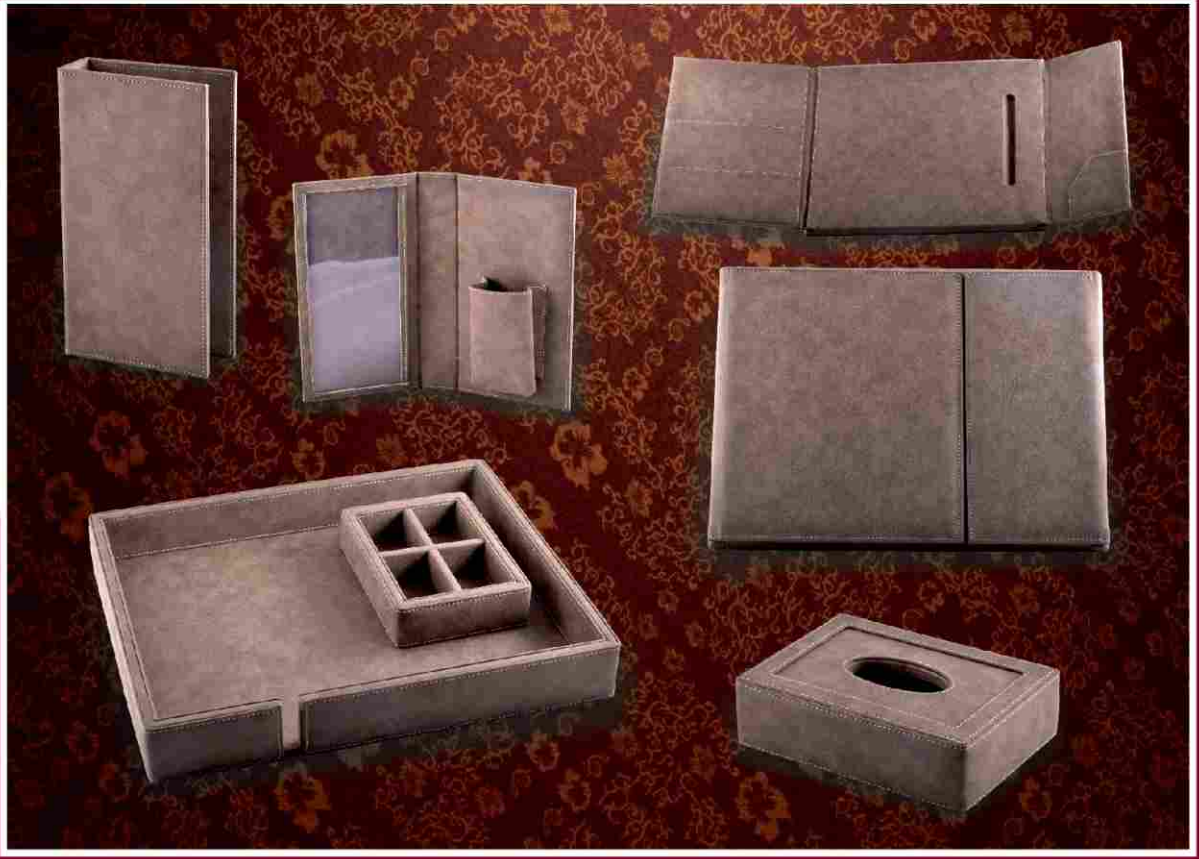

Hotel Equipment