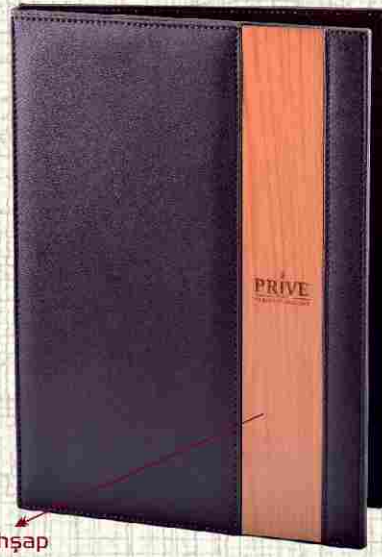

Ahşap

Özel Tasarım - 106
Ürün Kodu: ÖZL-00106
Ebat: 23 x 32 • Baskı: Ahşap Lazer Kazıma