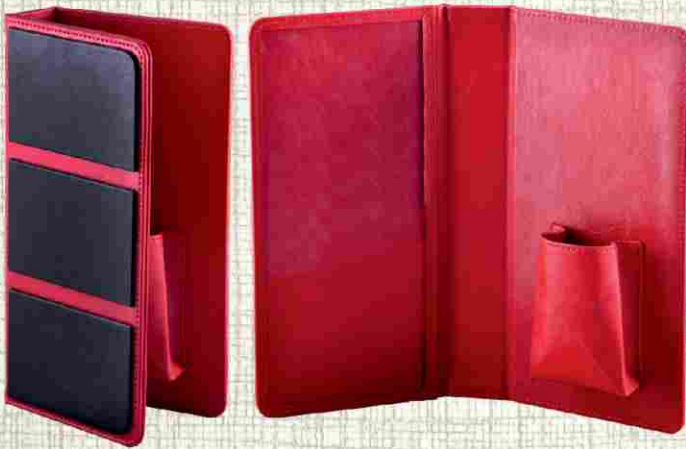

Kumandalık
Deri: 006 Kırmızı Rustik
Üst 005 Siyah Rustik
Ebat: 12 x 25 x 4

Ürün Kodu
58060-006