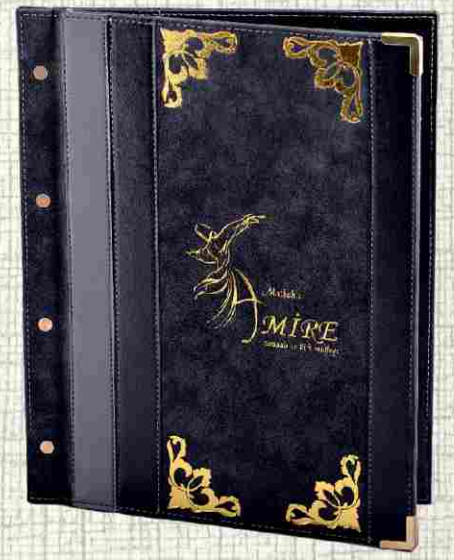

Metal

**Özel Tasarım - 107**  
Ürün Kodu: ÖZL-00107  
Ebat: 23 x 32 • Baskı: Sıcak Baskı

**Özel Tasarım - 108**  
Ürün Kodu: ÖZL-00108  
Ebat: 27 x 28 • Baskı: Bakır Baskı

**Özel Tasarım - 109**  
Ürün Kodu: ÖZL-00109  
Ebat: 32 x 23 • Baskı: Sıcak Baskı

**Özel Tasarım - 110**  
Ürün Kodu: ÖZL-00110  
Ebat: 26 x 32 • Baskı: Sıcak Baskı

**Özel Tasarım - 111**  
Ürün Kodu: ÖZL-00111  
Ebat: 19 x 32 • Baskı: Sıcak Baskı

**Özel Tasarım - 112**  
Ürün Kodu: ÖZL-00112  
Ebat: 26 x 32 • Baskı: Varak Altın