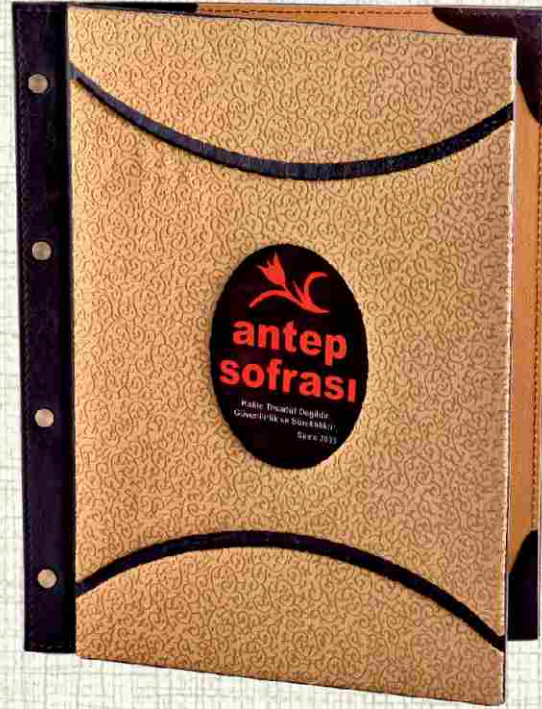

Özel Tasarım - 76
Ürün Kodu: ÖZL-00076
Ebat: 26 x 32 • Baskı: Metal Baskılı

ÖZEL TASARIM MENÜLER

- » Ürünler yapraksız ve baskısız olarak fiyatlandırılmaktadır.
- » Ürünler istediğiniz renk ve modele göre imalat yapılmaktadır.
- » Termin Süresi 7 İş Günüdür.

**KONSEPTİNİZE
UYGUN
ÖZEL TASARIM
MENÜLER
YAPILABİLMEKTEDİR.**