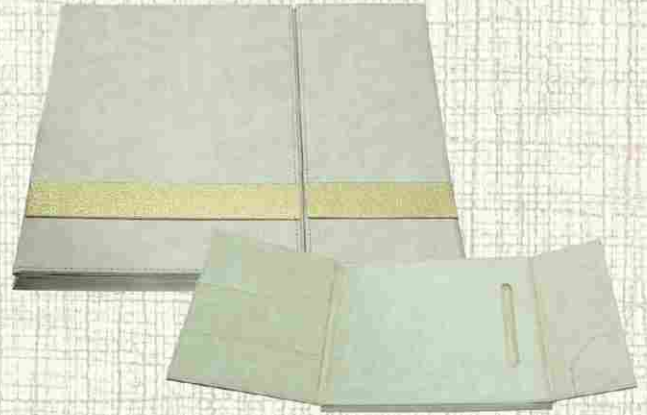

Oda Sümeni Deri Süslemeli
Deri: 019 Reına Krem
Baskı: 40 x 33

Ürün Kodu
50060-019

ODA SÜMENLERİ • ROOM COMPENDIUM

Ürünler istediğiniz renk ve desene göre imalat yapılmaktadır. Termin süresi 7 İş Günüdür.