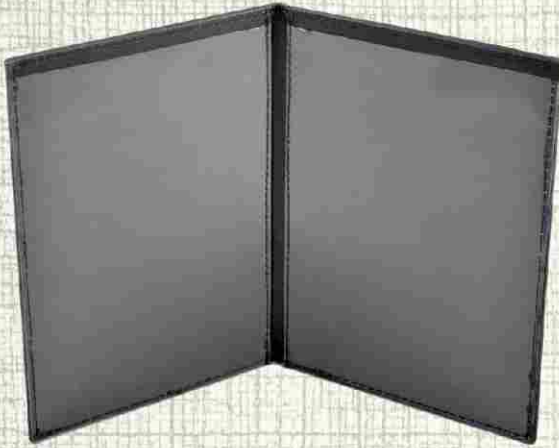

İÇ YAPRAK PVC