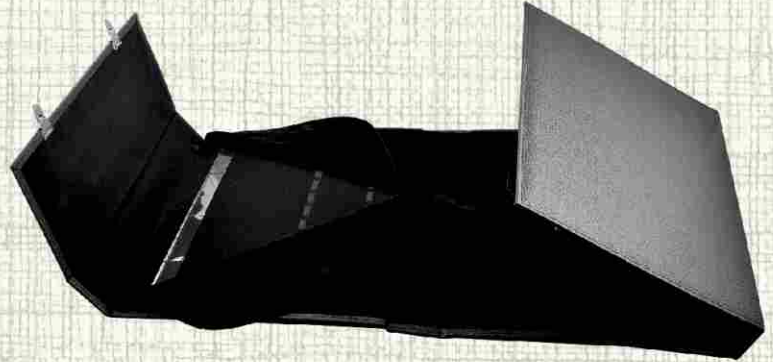

**Ürün Kodu**  
72140-005

**Bavul Etiketi**  
Deri: 008 Düz Siyah  
Ebat: 6 x 17

**Ürün Kodu**  
72150-008

**Gözlük Standı**  
Deri: 045 Karpaz Vizon  
Baskı: Sıcak Baskı  
Ebat: 33 x 12 x 3

**Ürün Kodu**  
72160-045