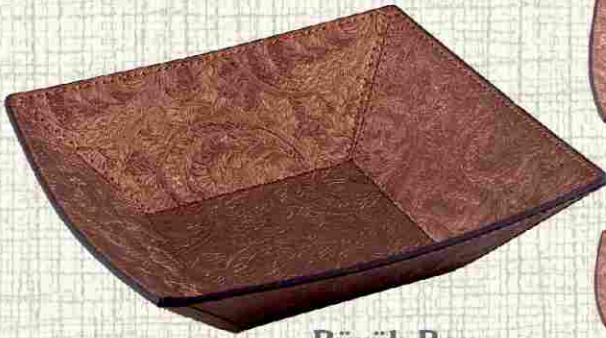

Kapalı 3'lü Kılıf
Deri: 027 Eskitme Deri
Ebat: 13 x 26
Baskı: Sıcak Baskı

Ürün Kodu
DÇK-00001

Kapalı 2'lü Kılıf
Deri: 027 Eskitme Deri
Ebat: 10 x 20
Baskı: Sıcak Baskı

Ürün Kodu
DÇK-00002

Açık 2'lü Kılıf
Deri: 027 Eskitme Deri
Ebat: 10 x 26
Baskı: Sıcak Baskı

Ürün Kodu
DÇK-00003

Oval Kılıf
Deri: 004 Kahve Rustik
Ebat: 8 x 26
Baskı: Sıcak Baskı

Ürün Kodu
DÇK-00004

Oval Yarım Kılıf
Deri: 030 Sarı Güllü Çiğir
Ebat: 8 x 19
Baskı: Sıcak Baskı

Ürün Kodu
DÇK-00005

Kapaklı Kılıf
Deri: 001 Bordo Rustik
Ebat: 8,5 x 24
Baskı: Sıcak Baskı

Ürün Kodu
DÇK-00006

Büyük Boy

Orta Boy

Küçük Boy

Ürün Kodu
EKM-00001-029
Kare Küçük Boy Ekmeklik
Deri: 029 Güllü Taba
Ebat: 19 x 19 x 6

Ürün Kodu
EKM-00002-029
Kare Orta Boy Ekmeklik
Deri: 029 Güllü Taba
Ebat: 22 x 22 x 7

Ürün Kodu
EKM-00003-029
Kare Büyük Boy Ekmeklik
Deri: 029 Güllü Taba
Ebat: 24 x 24 x 8

Dikdörtgen Ekmeklik
Deri: 050 Krem Rustik
Ebat: 25 x 17 x 5
Baskı: Senigraf + Sıcak Baskı

Ürün Kodu
EKM-00004-050

DERİ ÇATAL, KAŞIK, BIÇAKLIK KILIFLARI - DERİ EKMEKLİKLER

Ürünler istediğiniz renk ve desene göre yeniden üretim yapılmaktadır. Üretim süresi ortalama 1 haftadır.