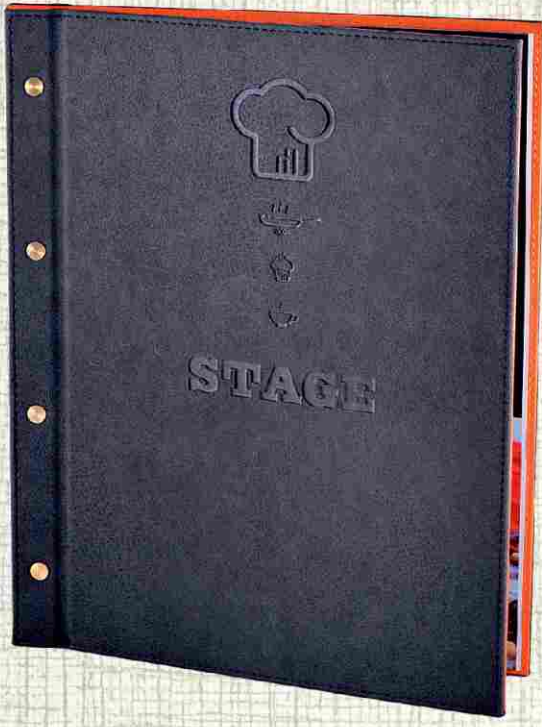

Vidalı Menü
Deri: 075 Gri Nubuk
Baskı: Sıcak Baskı

Ürün Kodu
I2014-075