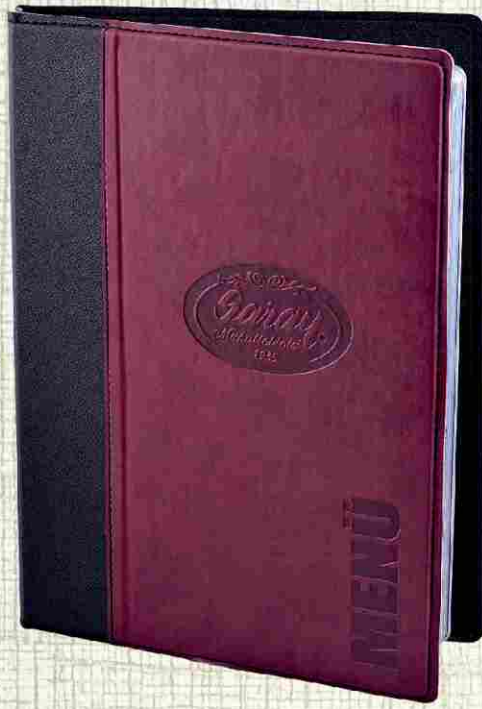

Hakiki Deri Menü-7
Ebat: 23 x 32
Baskı: Sıcak Baskı

Özel Tasarım - 54
Ürün Kodu: ÖZL-00054
Ebat: 23 x 32 • Baskı: Sıcak Baskı