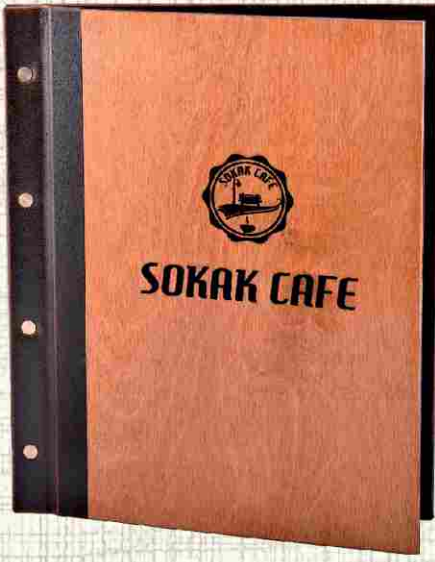

Vidalı Ahşap + Deri
Deri: 027 Eskitme Kahve
Baskı: Lazer Kazıma

Ürün Kodu
34034