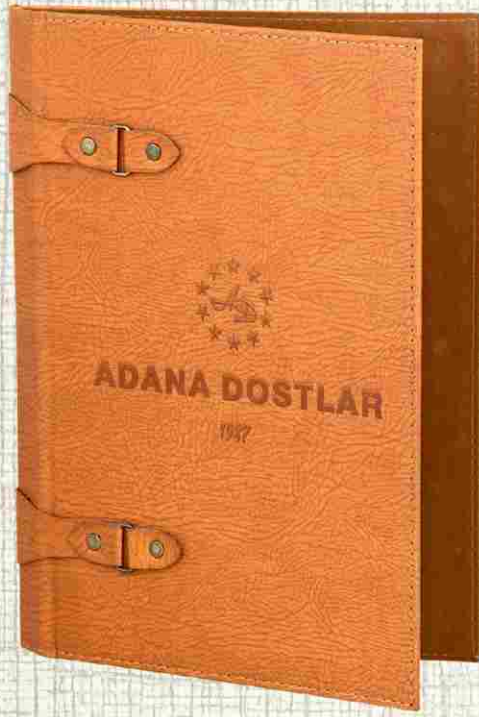

Klasik Deri Menteşeli
Deri: Desenli Taba Termo (Özel)
Baskı: Sıcak Baskı

Ürün Kodu
24014-ÖZEL