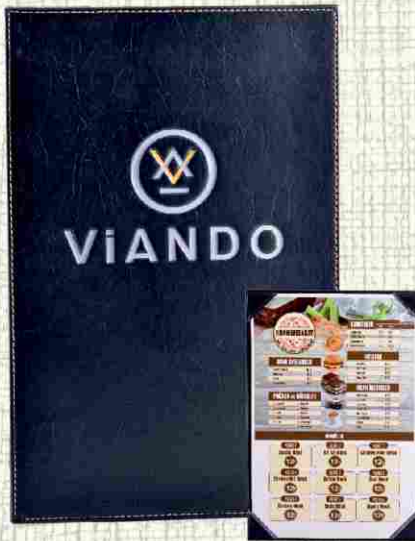

Dijital Baskılı Ofset
Tek Kanat
Ebatlar: 15 x 21 A5
21 x 30 A4
25 x 40

Ürün Kodu
32030