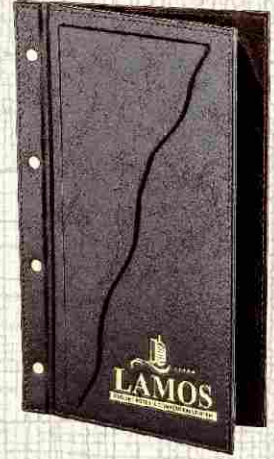

Klasik Menü
Deri: 057 Sertleks Kahve
Baskı: Serigrafi + Sıcak Baskı

Ürün Kodu
00000