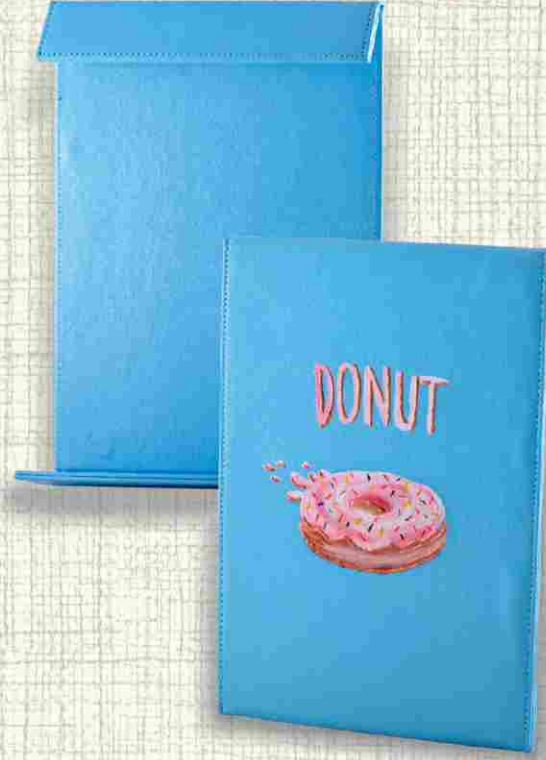

LOGOLAR BASKI DEĞİLDİR!

HER ÜRÜN TEK TEK DERİ, AHŞAP ÜSTÜNE ÇIKMAYAN ve SAĞLIĞA ZARARSIZ ÖZEL BOYALARLA EL İŞÇİLİĞİ UYGULANARAK BOYANMAKTADIR.

El Sanatı Menüler

Detaylı Bilgi İçin Lütfen Sorunuz.