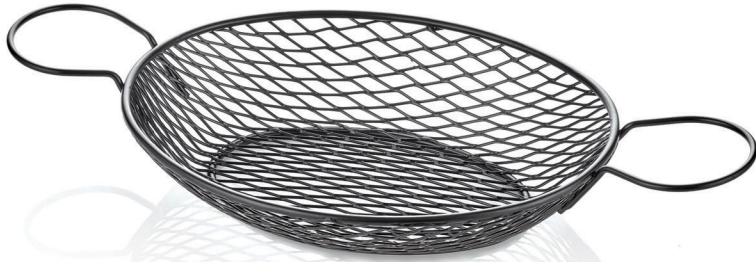

ÇAP x YÜKSEKLİK

NBT-YES-1755

17 x 5,5 cm

NBT-YES-2160

21 x 6 cm

OVAL SUNUM SEPETİ

EN x BOY x YÜKSEKLİK

NBT-OSS-2318

23 x 18 x 6 cm

NBT-OSS-2820

28 x 20 x 6 cm

HASIR OVAL SUNUM SEPETİ

EN x BOY x YÜKSEKLİK

NPH-OSS-2318

23 x 18 x 6 cm

NPH-OSS-2820