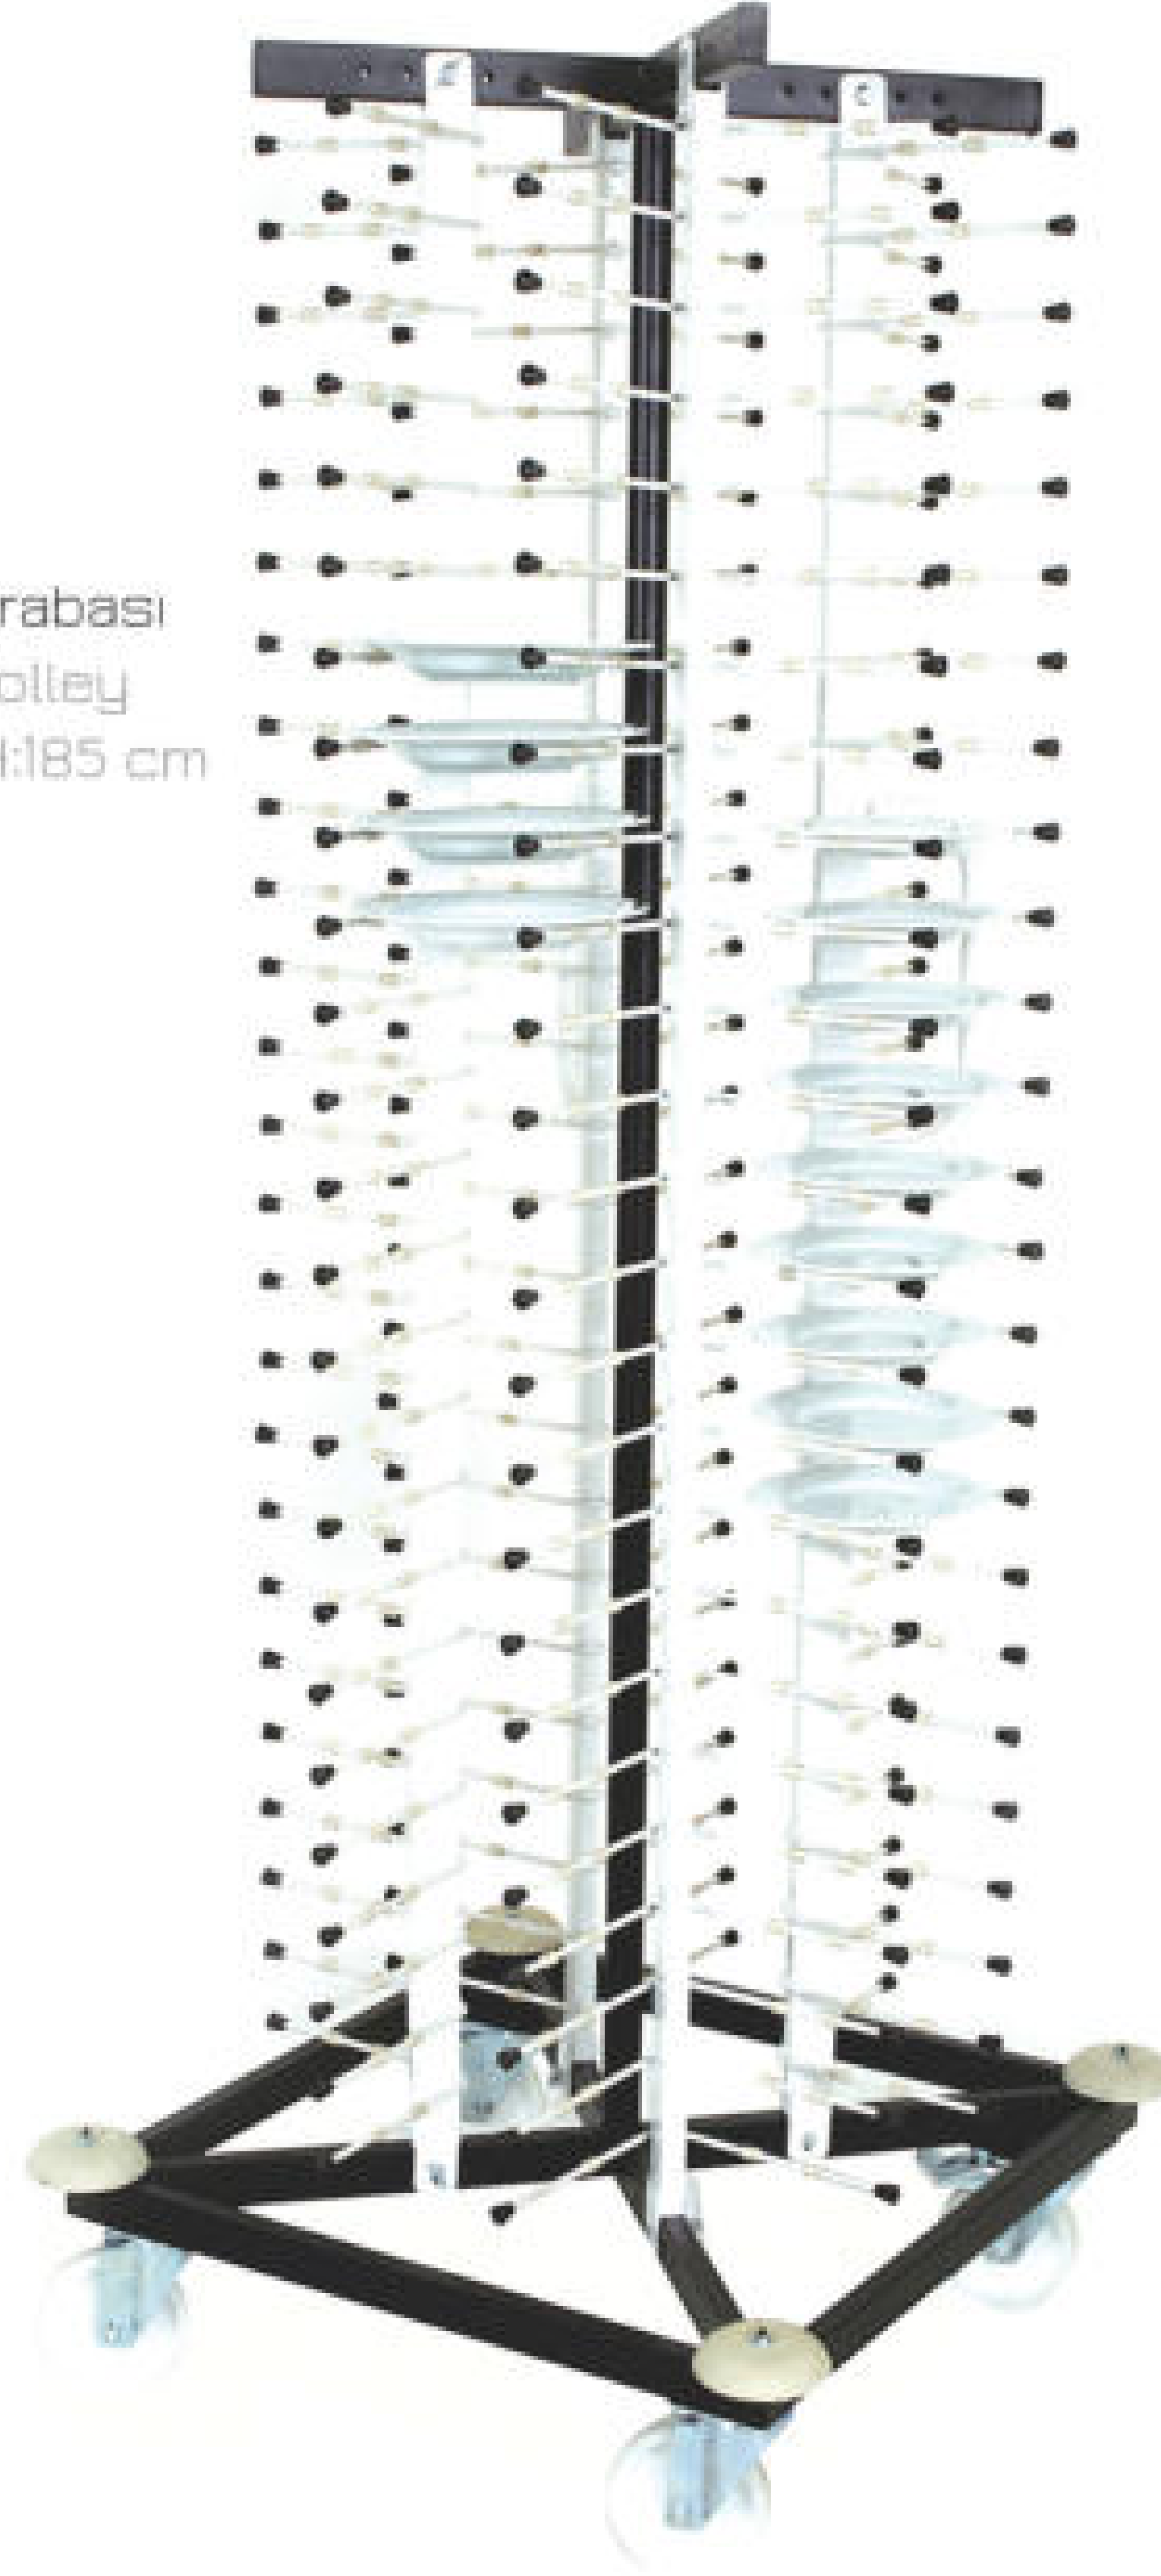

1760 Tabak Arabası
Plate Trolley
70x70 H:185 cm