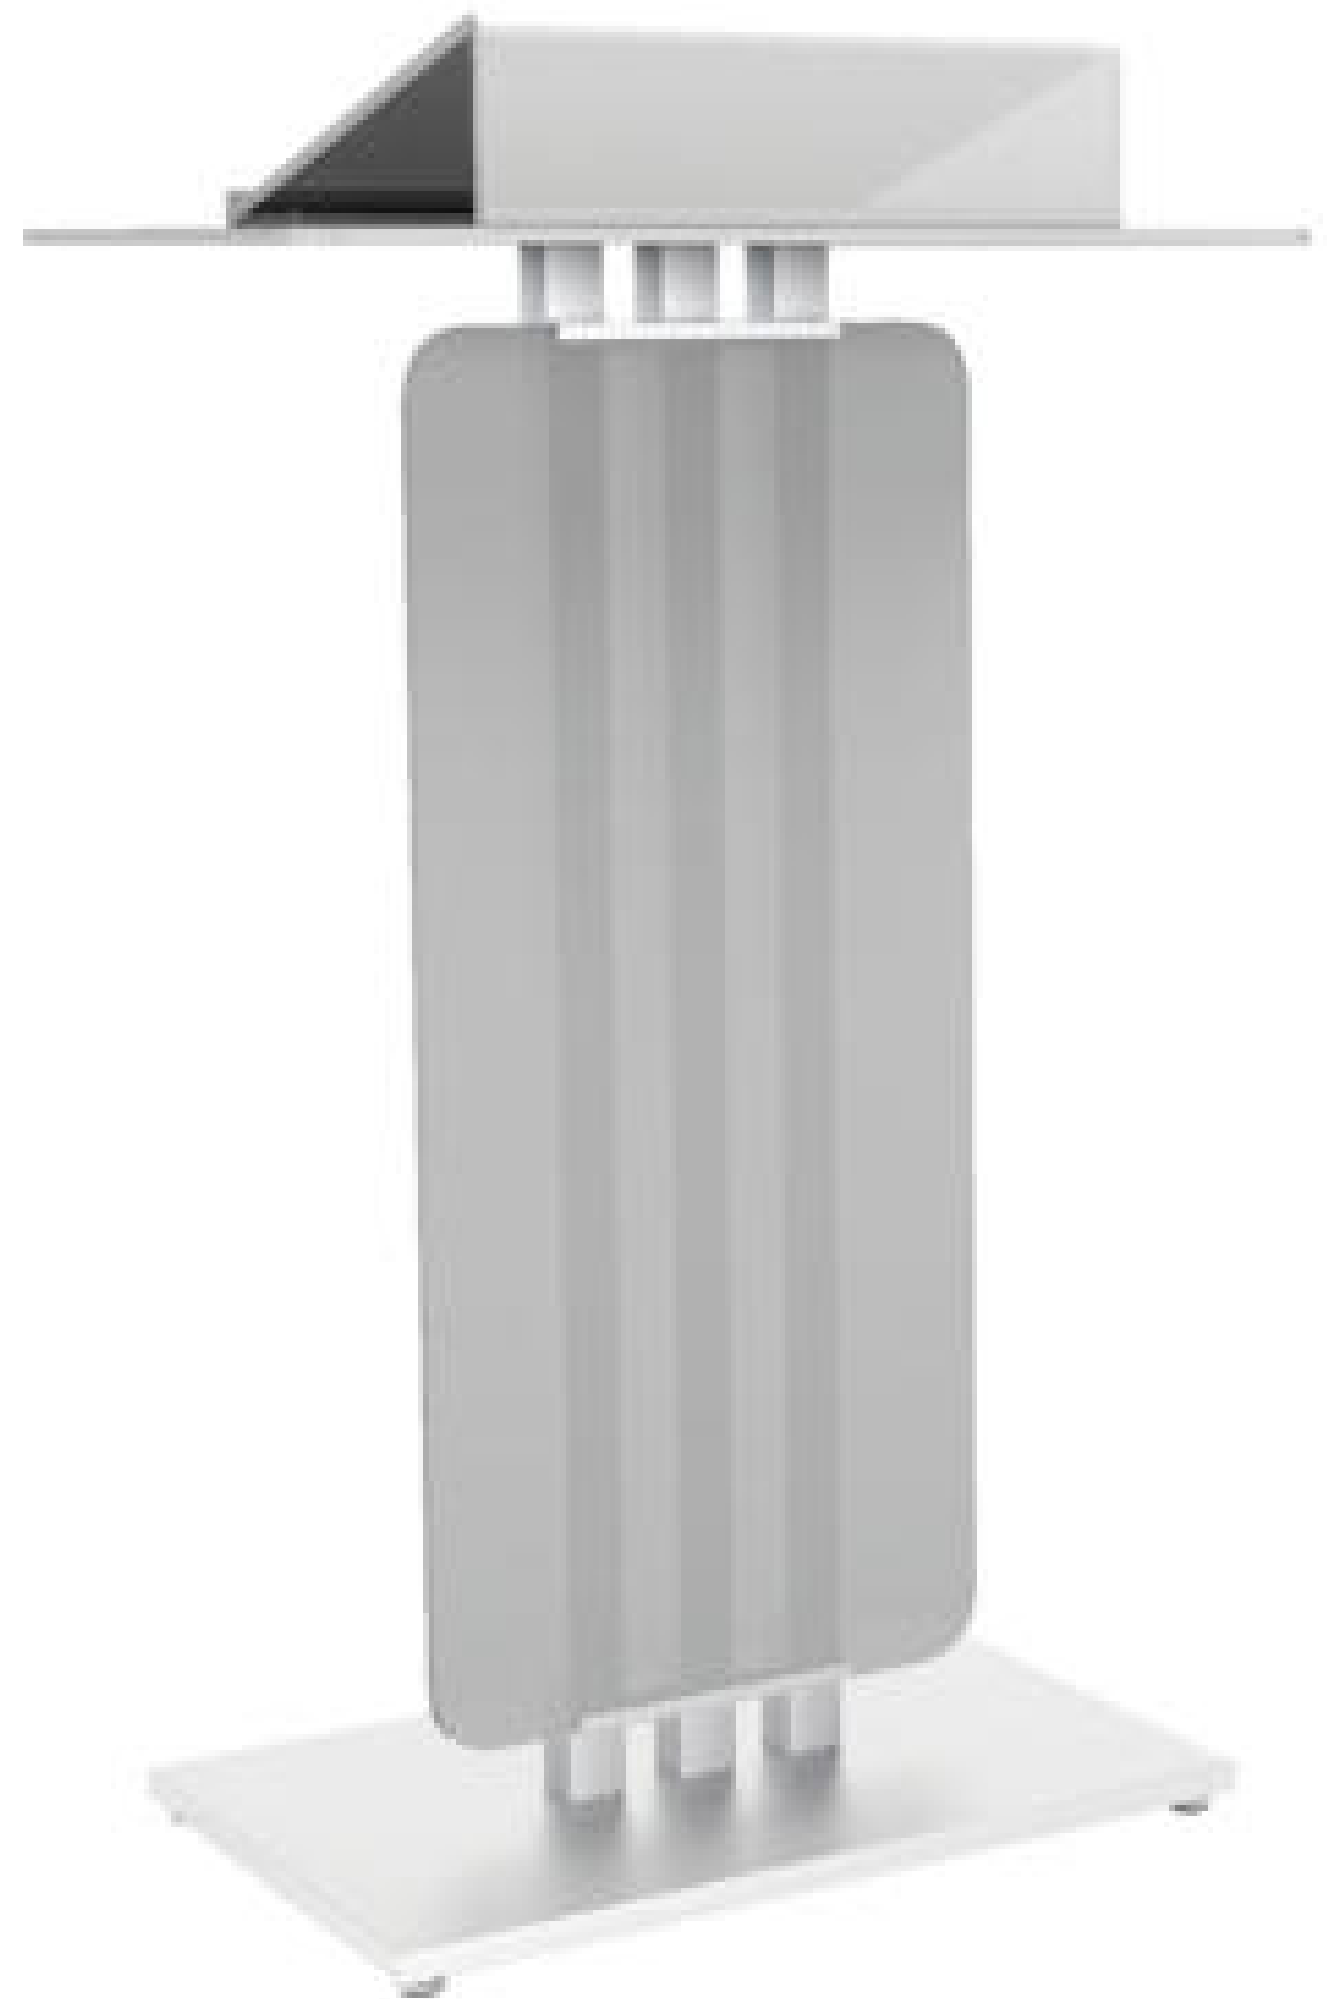

1625 Kokteyl Masa
Cocktail Table
Ø70 H:105 cm

1654 Kokteyl Masa
Cocktail Table
Ø70 H:105 cm

780 | Kürsü
Lectern
55x70 H:115 cm

785 | Kürsü Pleksi
Lectern , Plexiglass
45x70 H:120 cm

750 | Yükseklik Ayarlı Kürsü
Lectern , Adjustable Height
47x70 H:90/130 cm