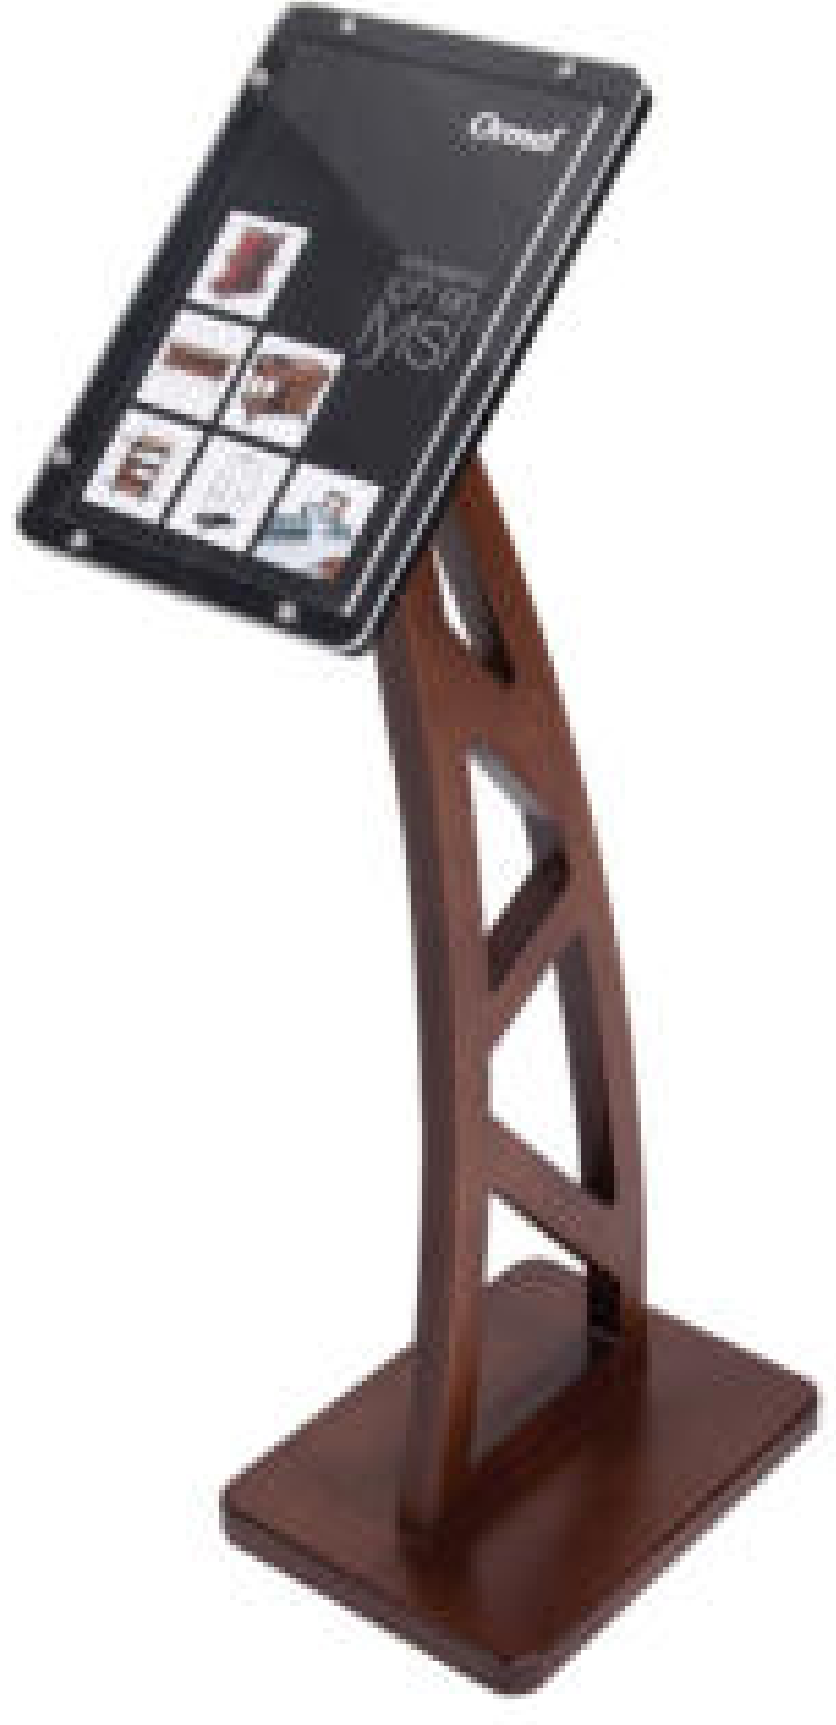

1623 Banket Sandalyesi
Alüminyum
Banquet Chair
Aluminium

1628 Banket Sandalyesi
Alüminyum
Banquet Chair
Aluminium

1627 Banket Sandalyesi
Alüminyum
Banquet Chair
Aluminium

1619 Napoleon Sandalye
Napoleon Chair

1618 Tiffany Sandalye
Tiffany Chair

1617 Capri Sandalye
Capri Chair

1629 Banket Sandalyesi
Alüminyum
Banquet Chair
Aluminium

1622 K Banket Sandalyesi
Kolçaklı Alüminyum
Banquet Chair
Armrest Aluminium

1620 Sandalye Taşıma Arabası
Chair Trolley
53x47 H:98 cm

1841 | Yönlendirme Panosu
Sign Board
27x52 H:102

1840 | Yönlendirme Panosu
Sign Board
Ø38 H:100

1842 | Yönlendirme Panosu
Sign Board
Ø30 H:120

1845 | Gazetelik
Newspaper Rack
62x43 H:126 cm

1830 | Üç Ayaklı Pano
Piriç / Paslanmaz
Sign Board Brass /
Stainless Steel
68x60 H:152 cm