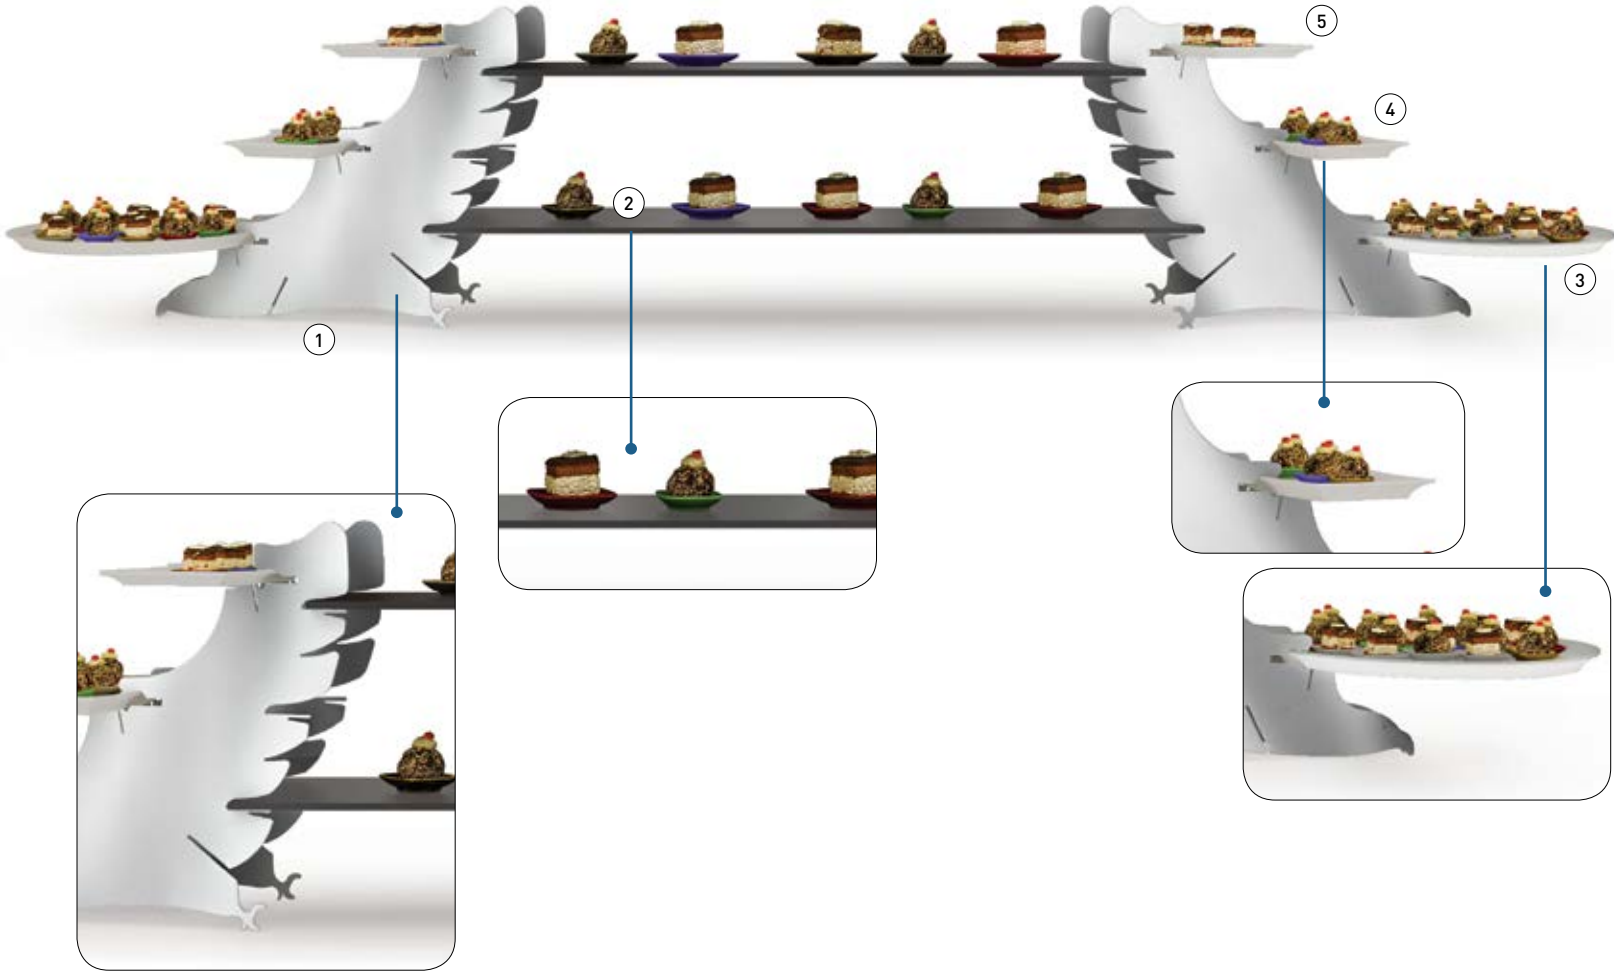

Endüstriyel Tasarım Tescil No - 2022/010390

Etajer Kartal Gövde 3 Kat 3 Yuvalı Satine
Etager Eagle Body 3 Tiers 3 Holes Scotch

Stand Detayları / Stand Details

Kod / Code	W_(cm)	D_(cm)	H_(cm)
1 3200.1MT	50,5	62,2	43

Melamin Kase
Melamin Bowl

Kod / Code	Ø_(cm)	W_(cm)	D_(cm)	H_(cm)
3 MLM-100035	35			2
4 MLM-104015		40	15	2
5 MLM-105115		51,5	15	2

Füme Renk Cam Dikdörtgen
Smoked Color Rectangular Glass

Ara Cam Detayları / Intermediate Galss Details

Kod / Code	W_(cm)	D_(cm)
2 CM-FM-DK8026	80	26
2 CM-FM-DK8034	80	34
2 CM-FM-DK10026	100	26
2 CM-FM-DK-10034	100	34

Opak Lamine Cam Dikdörtgen
Opaque Lamine Rectangular Glass

Ara Cam Detayları / Intermediate Galss Details

Kod / Code	W_(cm)	D_(cm)
2 CM-FM-DK8026	80	26
2 CM-FM-DK8034	80	34
2 CM-FM-DK10026	100	26
2 CM-FM-DK-10034	100	34

Ürün / Video
Product / Video

Camlar ve Melaminler fiyatlara dahil değildir / Glasses and Melamine excluded in price