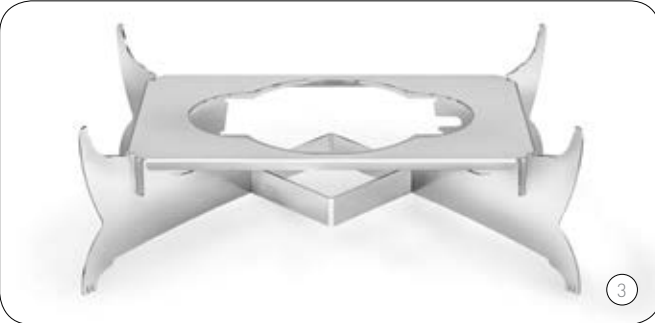

İndüksiyon Ocaklara Uygundur.  
Suitable For Induction Plates.

Elektrikli Isıtıcı 750W 250V  
Electricel Heater 750W 250V

Reşo Yakıt Haznesi  
Fuel Container

1

2

3

Çıkarılabilir Kapak  
Removable Cover

Cam Kapak  
Glass Window