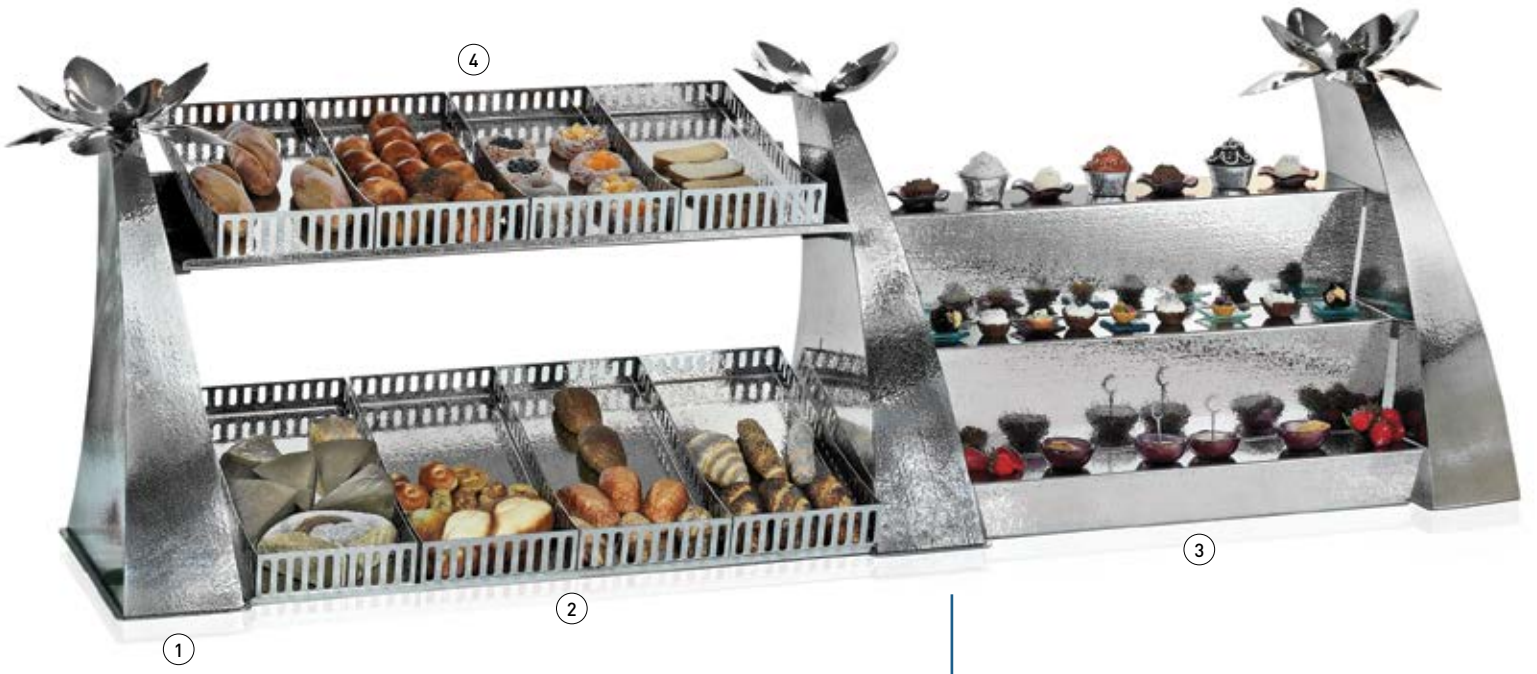

Sunum Standı Palmiye
Presentation Stand Palm

Stand Detayları / Stand Details

Kod / Code	W_(cm)	D_(cm)	H_(cm)
1 EJ-PLM-KLNN	16,5	54	60
2 EJ-PLM-EKM-08N	45	80	44
3 EJ-PLM-MRD80N	45	80	43
4 EKM-BNK-SPT-1N	22,5	51	5
4 EKM-BNK-SPT-2N	33,5	51	5

Ürün / Video
Product / Video