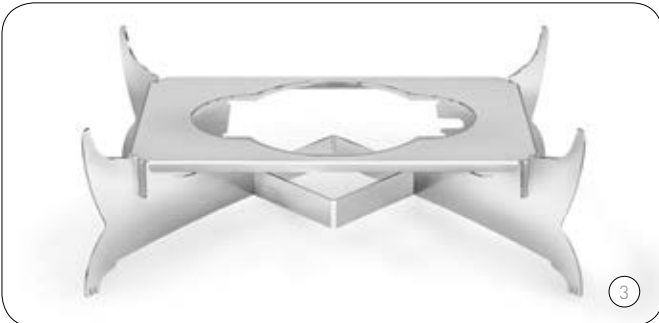

İndüksiyon Ocaklara Uygun.  
Suitable For Induction Plates.

Elektrikli Isıtıcı 750W 250V  
Electricel Heater 750W 250V

1

Reşo Yakıt Haznesi  
Fuel Container

2

3

Çıkarılabilir Kapak  
Removable Cover

Metal Kapak  
Stainless Window