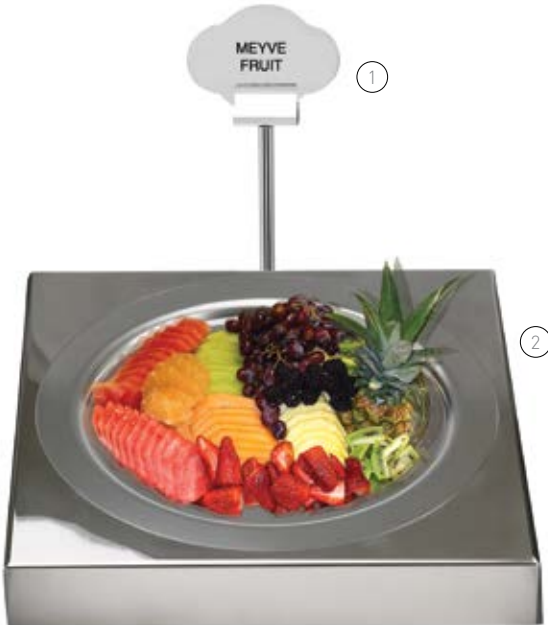

Endüstriyel Tasarım Tescil No - 2012/01998

Yükseltici Ünitesi
Riser Unit

Kod / Code	W_(cm)	D_(cm)	H_(cm)
1 4900.1	20	20	30

Soğutucu Teşhir Ünitesi Tepsili
Cooler Display Unit With Tray

Kod / Code	W_(cm)	D_(cm)	H_(cm)
2 4900.3	52,5	52,5	6

Çap 50cm tepsi içindir
For Ø 50cm tray

Ürün / Video
Product / Video

Ürün / Video
Product / Video