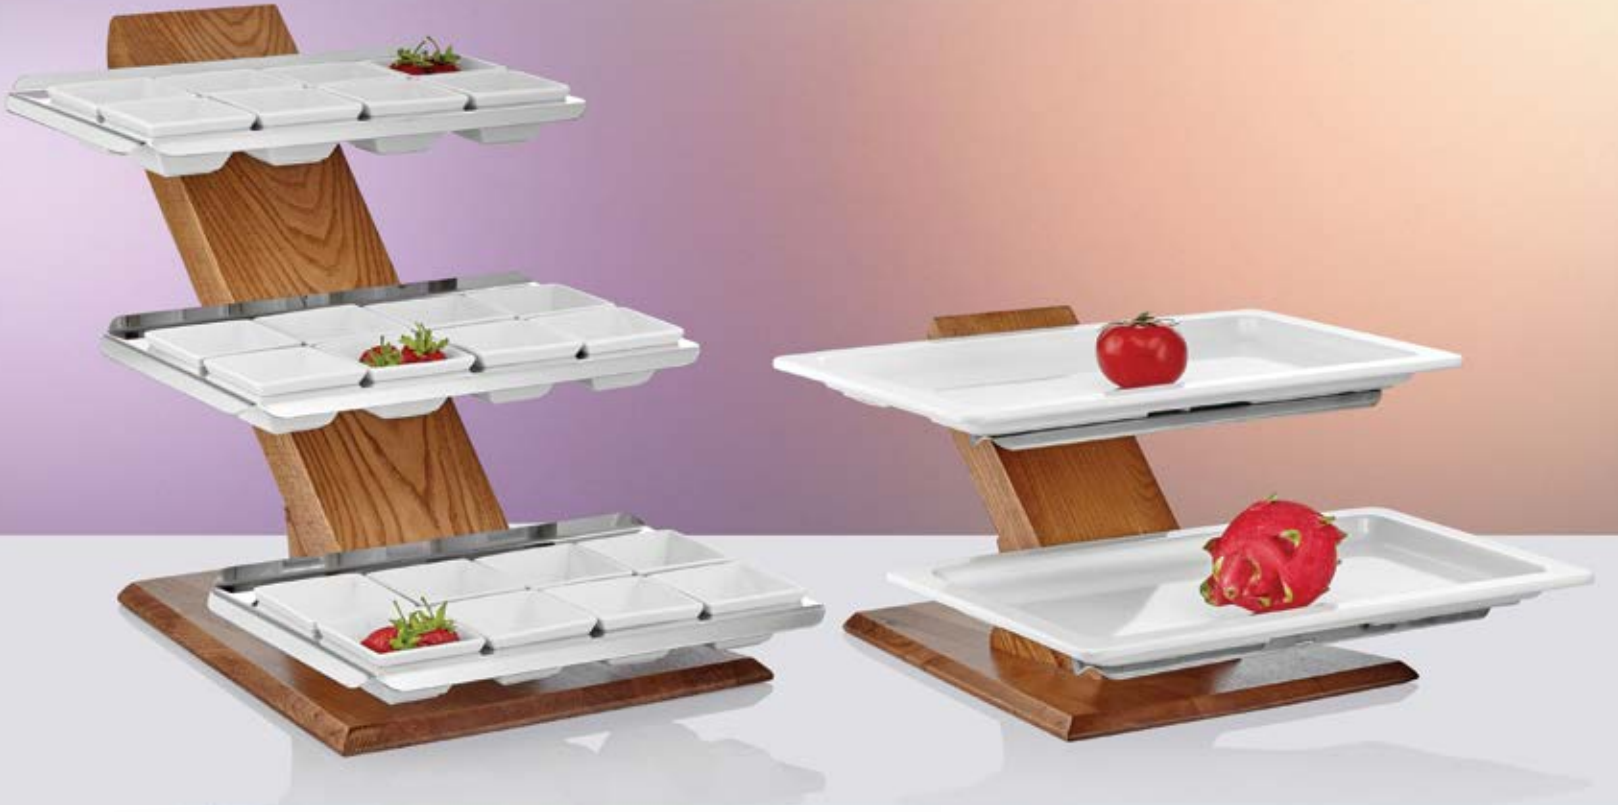

Etajer Sea Ahşap 2 Kat 2 Yuvalı Satine
Etajere Sae Wood 2 Tiers 2 Holes Scotch

Kod / Code	W_(cm)	D_(cm)	H_(cm)
EJ-SEA-2Y-2K-TP01A	42	58	31

Porselen Kase
Porcelain Bowl

Kod / Code	W_(cm)	D_(cm)	H_(cm)
MLM-11120	32,5	53	2

Ürün / Video
Product / Video