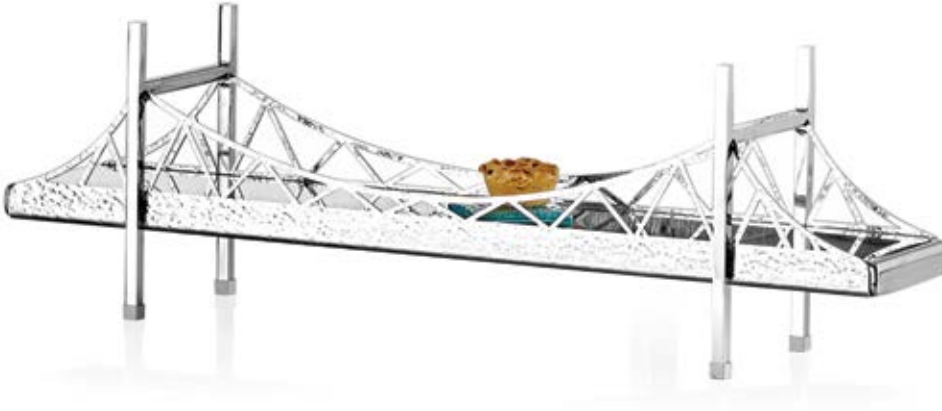

Endüstriyel Tasarım Tescil No - 2015 / 07811

Bogaz Köprüsü Mini
Presentation Bosphorus Mini

Kod / Code	W_(cm)	D_(cm)	H_(cm)
EJ-BG-KPR-01	56	12,5	17,5

Ürün / Video
Product / Video