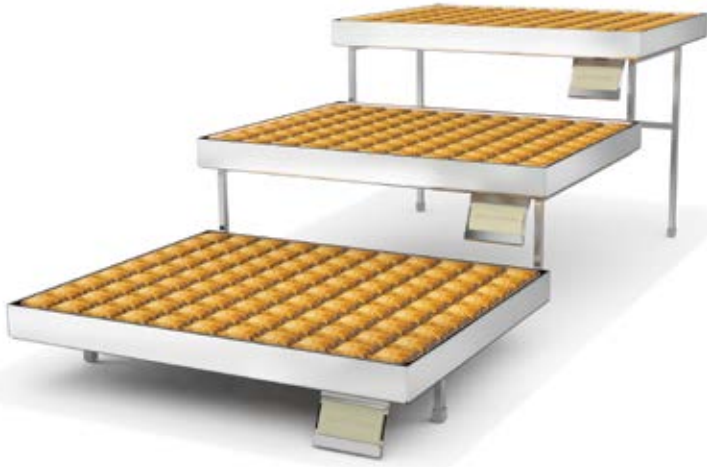

C Gold  
B Bakır / Copper

RNB Gökkuşáğı / Rainbow

Kavun Karpuz Standı  
Melon Watermelon Stand

Kod / Code	W <sub>(cm)</sub>	D <sub>(cm)</sub>	H <sub>(cm)</sub>
5900.75	60	34	31

Ürün / Video  
Product / Video