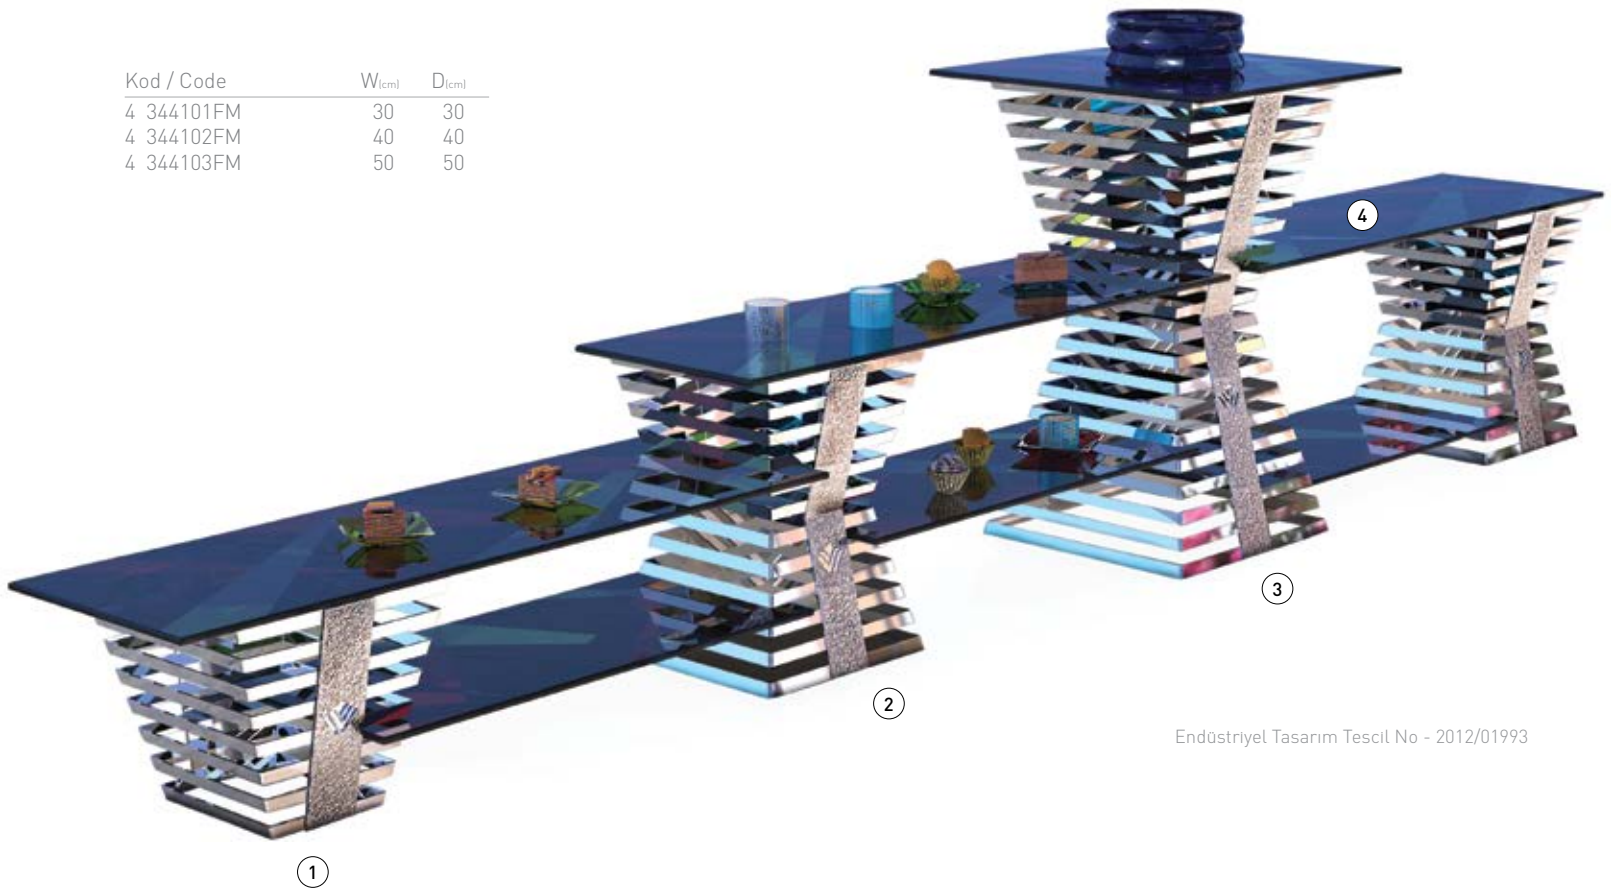

Ara Cam Detayları / Intermediate Galss Details

Kod / Code	W_(cm)	D_(cm)
4 344107FM	21,5	60
4 344106FM	27,5	80
4 344105FM	18,5	100
4 344104FM	29	100

Füme Cam-Max
Smoked Glass-Max

Kod / Code	W_(cm)	D_(cm)
4 344101FM	30	30
4 344102FM	40	40
4 344103FM	50	50