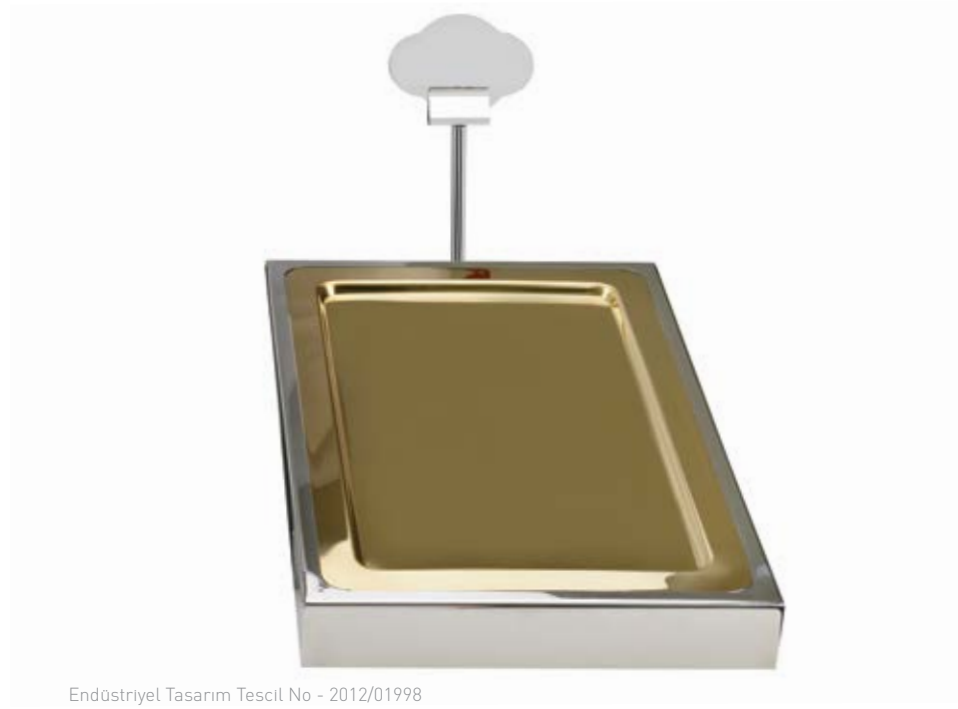

Soğutucu Teşhir Ünitesi Tepsili
Cooler Display Unit With Tray

Kod / Code	W_(cm)	D_(cm)	H_(cm)
4900.7MX	45,5	65	6

42x60cm tepsi içindir
For 42x60cm tray

Ürün / Video
Product / Video

Ürün / Video
Product / Video

Endüstriyel Tasarım Tescil No - 2012/01998