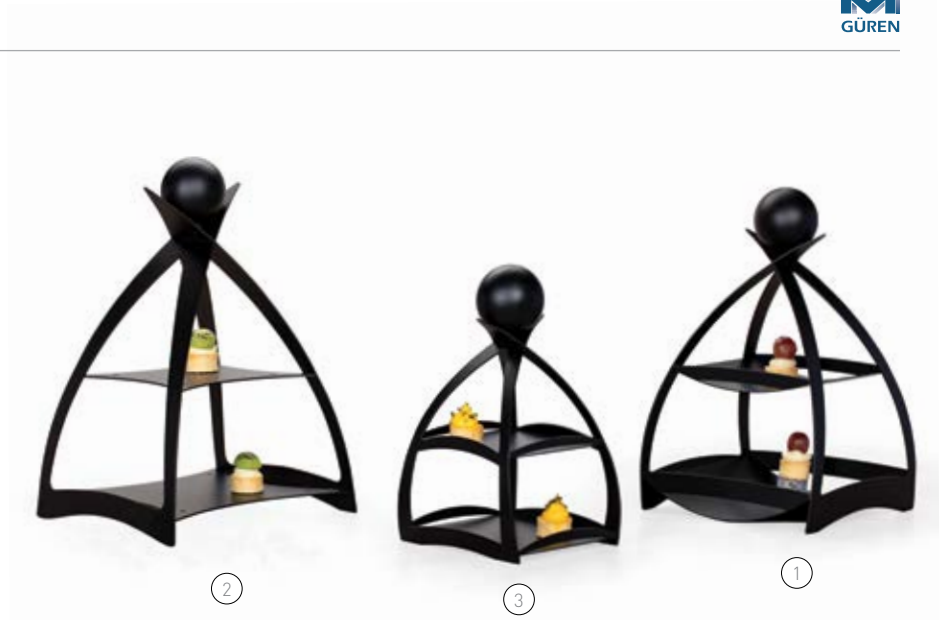

Sunum Stand Çadır Model Siyah Statik
Presentation Stand Black Static

Kod / Code	W_(cm)	D_(cm)	H_(cm)
1 SN-CDR-1K-MVS	14	16	26,5
2 SN-CDR-2K-MVS	20,5	20,5	33
3 SN-CDR-2K-CKLS	22	22	24,5

Ürün / Video
Product / Video

Endüstriyel Tasarım Tescil No - 2015 / 7811

Sunum Stand Çadır Model
Presentation Stand

Kod / Code	W_(cm)	D_(cm)	H_(cm)
1 SN-CDR-1K-MV	14	16	26,5
2 SN-CDR-2K-MV	20,5	20,5	33
3 SN-CDR-2K-CKL	22	22	24,5

Ürün / Video
Product / Video