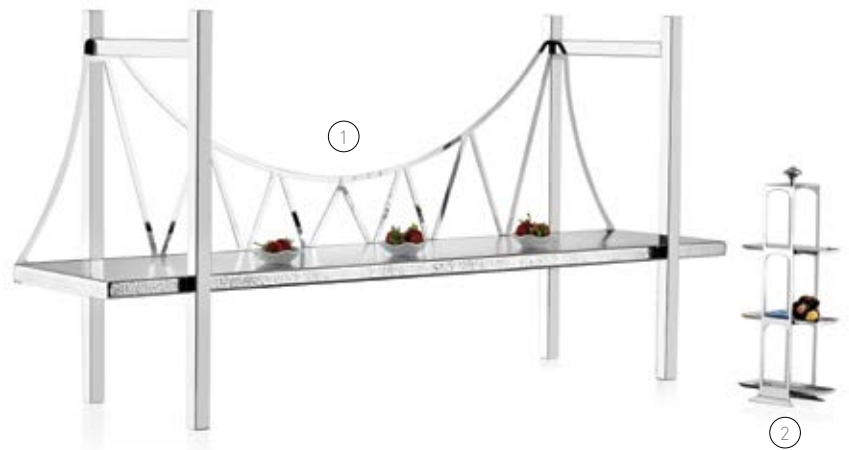

Etejer Çay Saati 3 Katlı Tepsili
Etegere Tea Time - 3 Tier with Tray

Kod / Code	W_(cm)	D_(cm)	H_(cm)
2 EJ-KLN-3K-615	15	8	37

Ürün / Video
Product / Video

Endüstriyel Tasarım Tescil No - 2015 / 07811

Renk / Color

MT Elegance
Mat

N Nostalji
S Siyah Statik / Black Static

C Gold
B Bakır / Copper

RNB Gökkuşáğı / Rainbow