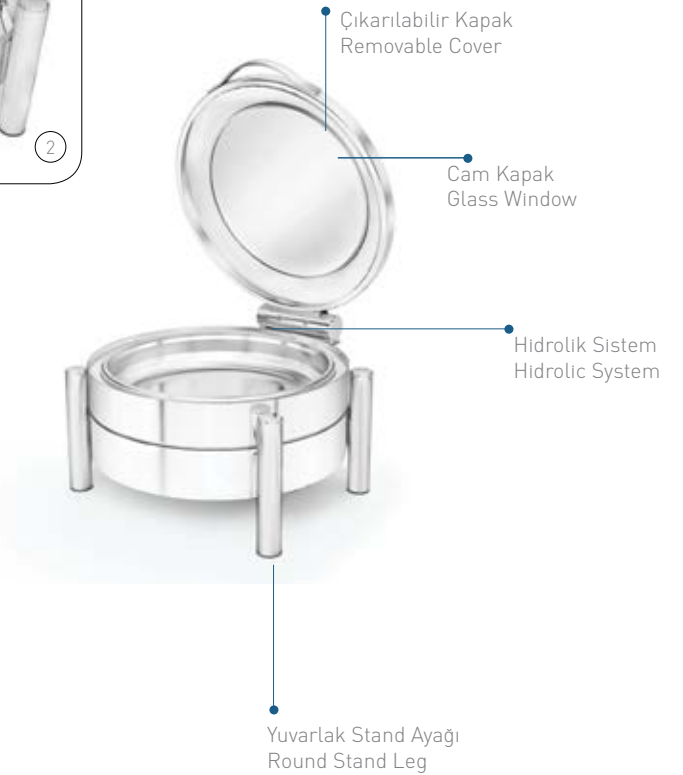

Chafing Dish Yuvarlak
Chafing Dish Round

Kod / Code

1	4600.9	Chafing Dish Yuvarlak Camlı Hidrolik Kapak (İndüksiyon Ocaklara Uygun) Chafing Dish Round Station Glass Hydraulic Cover (Suitable for Induction Cookers)
2	4600.10	Chafing Dish Stand Ayağı Chafing Dish Station Stand Leg
3	46010101	İndüksiyon Isıtıcı 1000W/220V Induction Heating 1000W/220V
4	R1031	Elektrikli Isıtıcı 750W 250V - Electricel Heater 750W 250V
5	RSOYKT	Reşo Yakıt Haznesi / Fuel Container

Ürün / Video
Product / Video

1

2

3

İndüksiyon Ocaklara Uygun.
Suitable For Induction Plates.

4

Elektrikli Isıtıcı 750W 250V
Electricel Heater 750W 250V

5

Reşo Yakıt Haznesi
Fuel Container