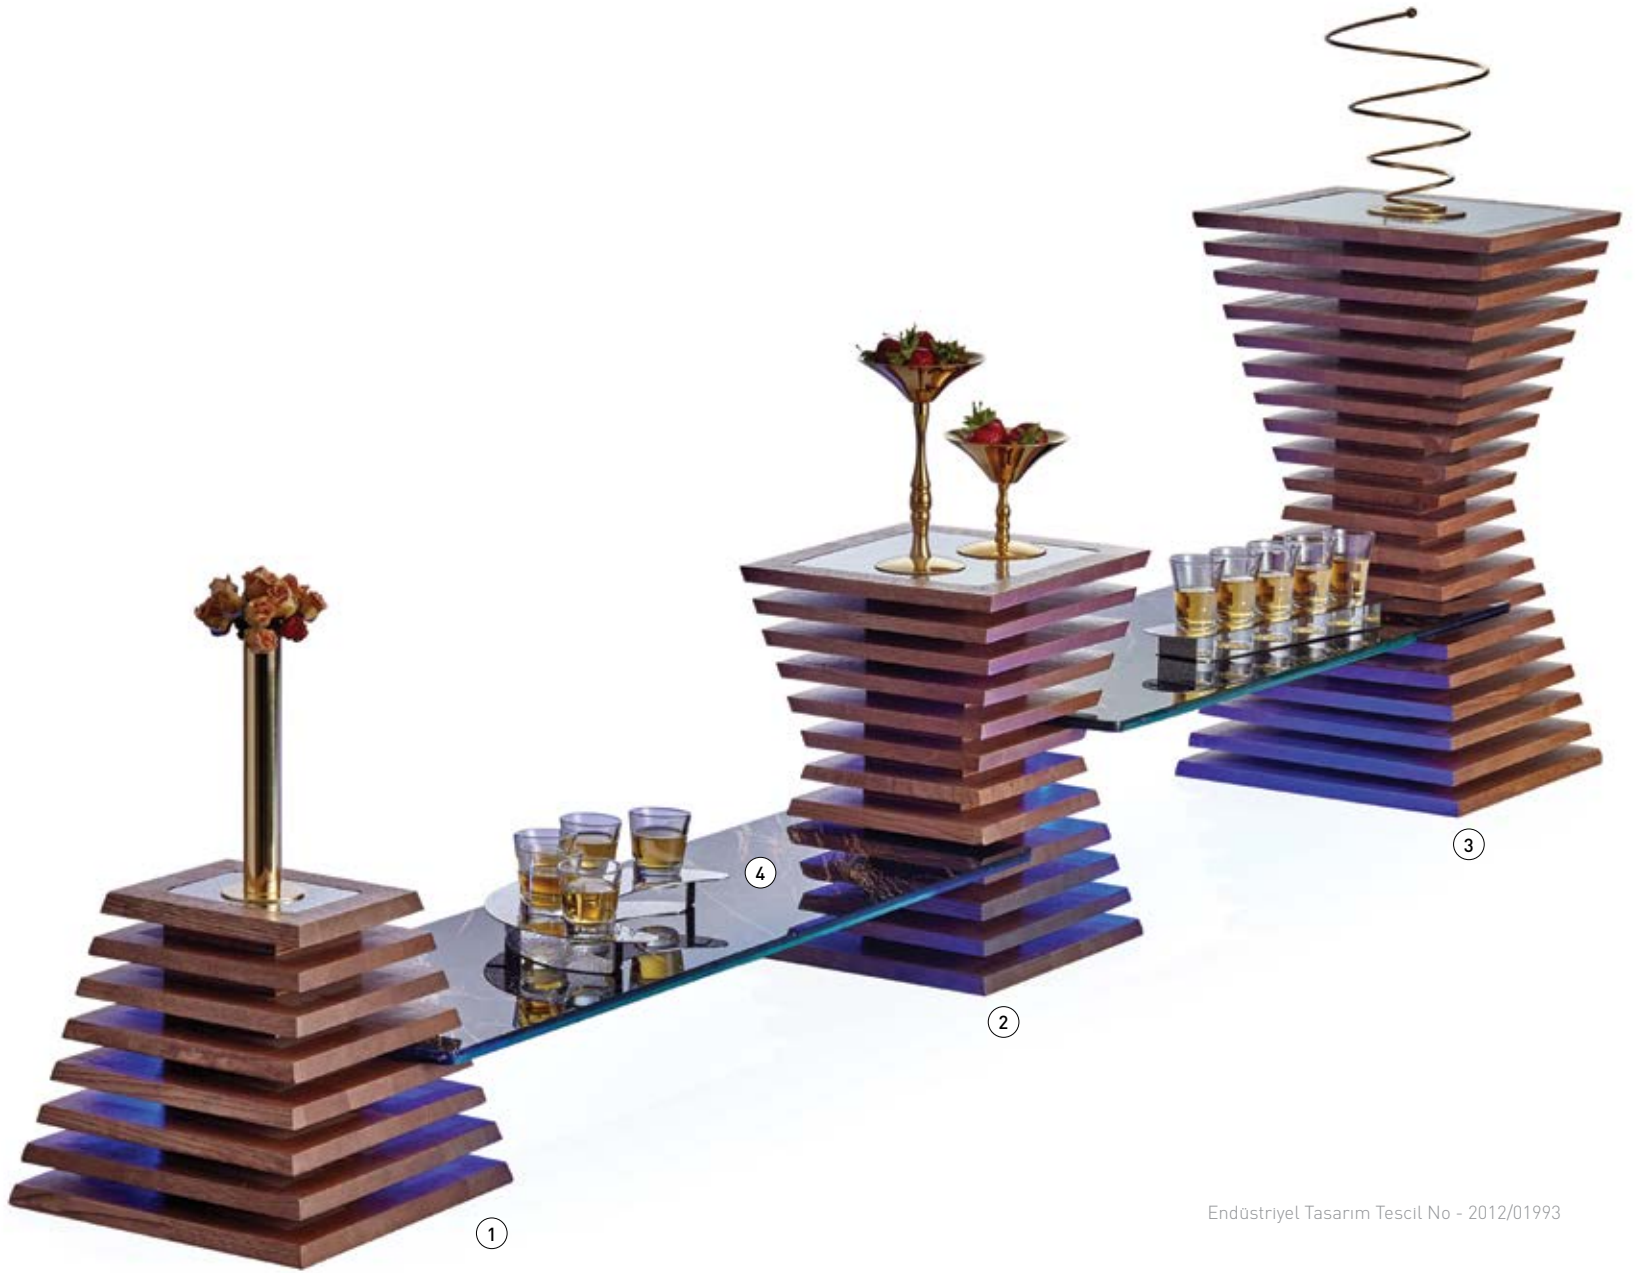

Ürün / Video  
Product / Video

TASARIM

GÖRSEL  
SUNUM

► **AÇIK BÜFE**  
OPEN BUFFET

Endüstriyel Tasarım Tescil No - 2012/01993

Sunum Standı Max Ahşap  
Presentation Stand Max Wood

Stand Detayları / Stand Details