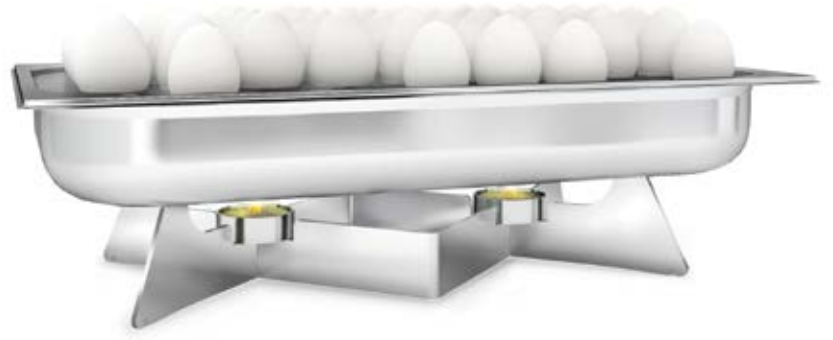

Isıtmalı Yumurta Tutucu Ayaklı 45 Gözlü
Heated Egg Holder Footed 45 Eyes

Kod / Code	W_(cm)	D_(cm)	H_(cm)
4700.4	53	32,5	11,5

Hazne mat yumurtalık aparatı parlaktır
The bowl is matte, the egg holder is glossy

Ürün / Video
Product / Video

Endüstriyel Tasarım Tescil No - 2022/010390