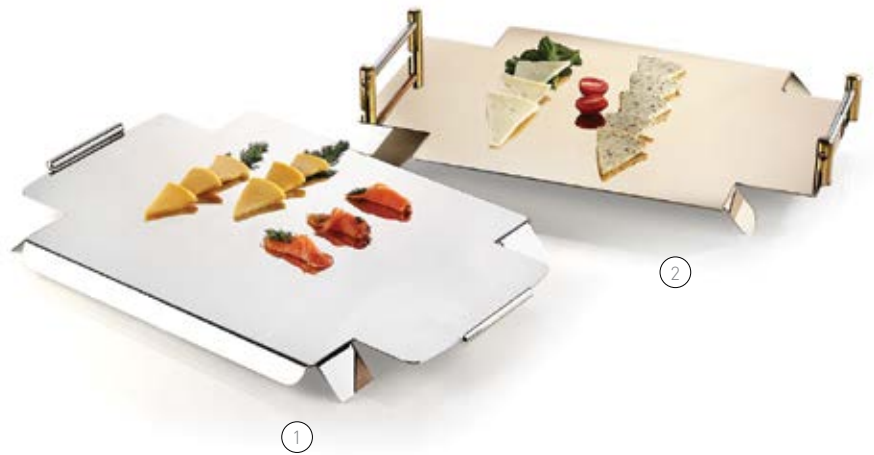

Endüstriyel Tasarım Tescil No - 2012 / 06281

Tepsiler dahildir / Trays are included

Renk / Color
MT ● Mat

N ● Nostalji
S ● Siyah Statik / Black Static

C ● Gold
B ● Bakır / Copper

RNB ● Gökkuşuğu / Rainbow