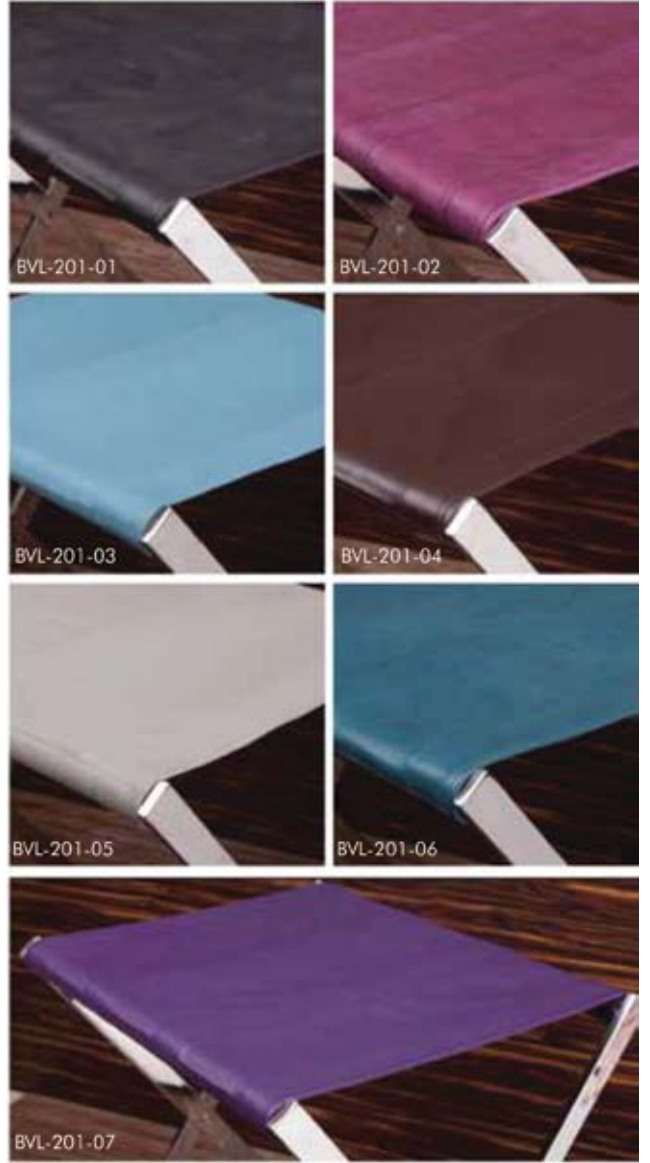

Hakiki deri kullanılmıştır / Genuine leather is used