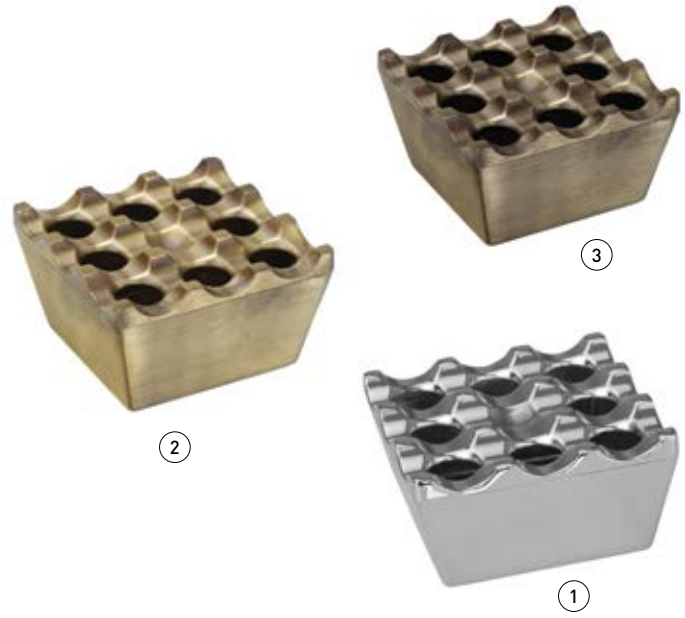

Döküm Küllük
Ashtray

Kod / Code	W_(cm)	D_(cm)	H_(cm)
1 KLK-DKM-01	8,7	8,7	4,5
2 KLK-DKM-01C	8,7	8,7	4,5
3 KLK-DKM-01A	8,7	8,7	4,5

Ürün / Video
Product / Video