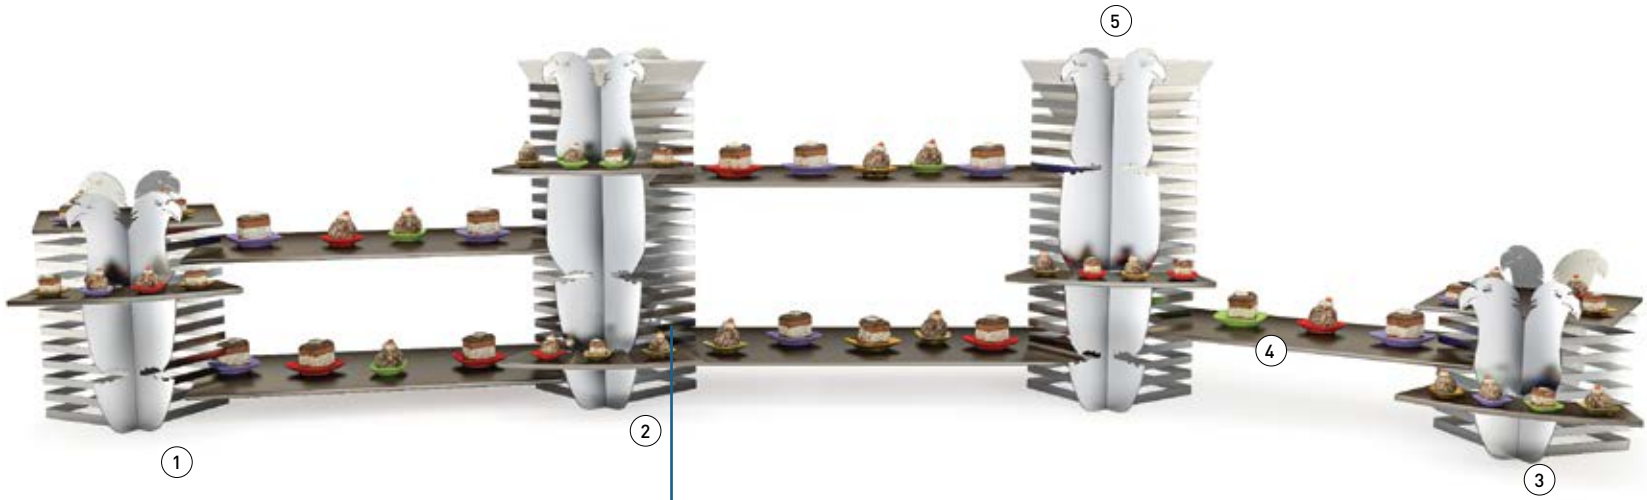

Endüstriyel Tasarım Tescil No - 2022/010390

Demonte Kartal Sunum Standı Satine Max
Demounted Eagle Presentation Stand Scotch Max

Stand Detayları / Stand Details

Kod / Code	W_(cm)	D_(cm)	H_(cm)
1 3100.1MT	50	31,5	31
2 3100.2MT	50	31,5	43
3 3100.3MT	50	31,5	66,5

Füme Cam Max
Smoked Glass Max

Cam Detayları / Glass Details

Kod / Code	Ø_(cm)	W_(cm)	D_(cm)	H_(cm)
4 344108FM		27	16	0,80
4 344109FM		35	24	0,80
4 344110FM		43	25	0,80
4 344111FM		53	25	0,80
4 344112FM	27			
4 344113FM	34			

Füme Cam-Max
Smoked Glass-Max

Ara Cam Detayları / Intermediate Glass Details

Kod / Code	W_(cm)	D_(cm)	H_(cm)
4 344107FM	21,5	60	0,80
4 344106FM	27,5	80	0,80
4 344105FM	18,5	100	0,80
4 344104FM	29	100	0,80

Ürün / Video
Product / Video