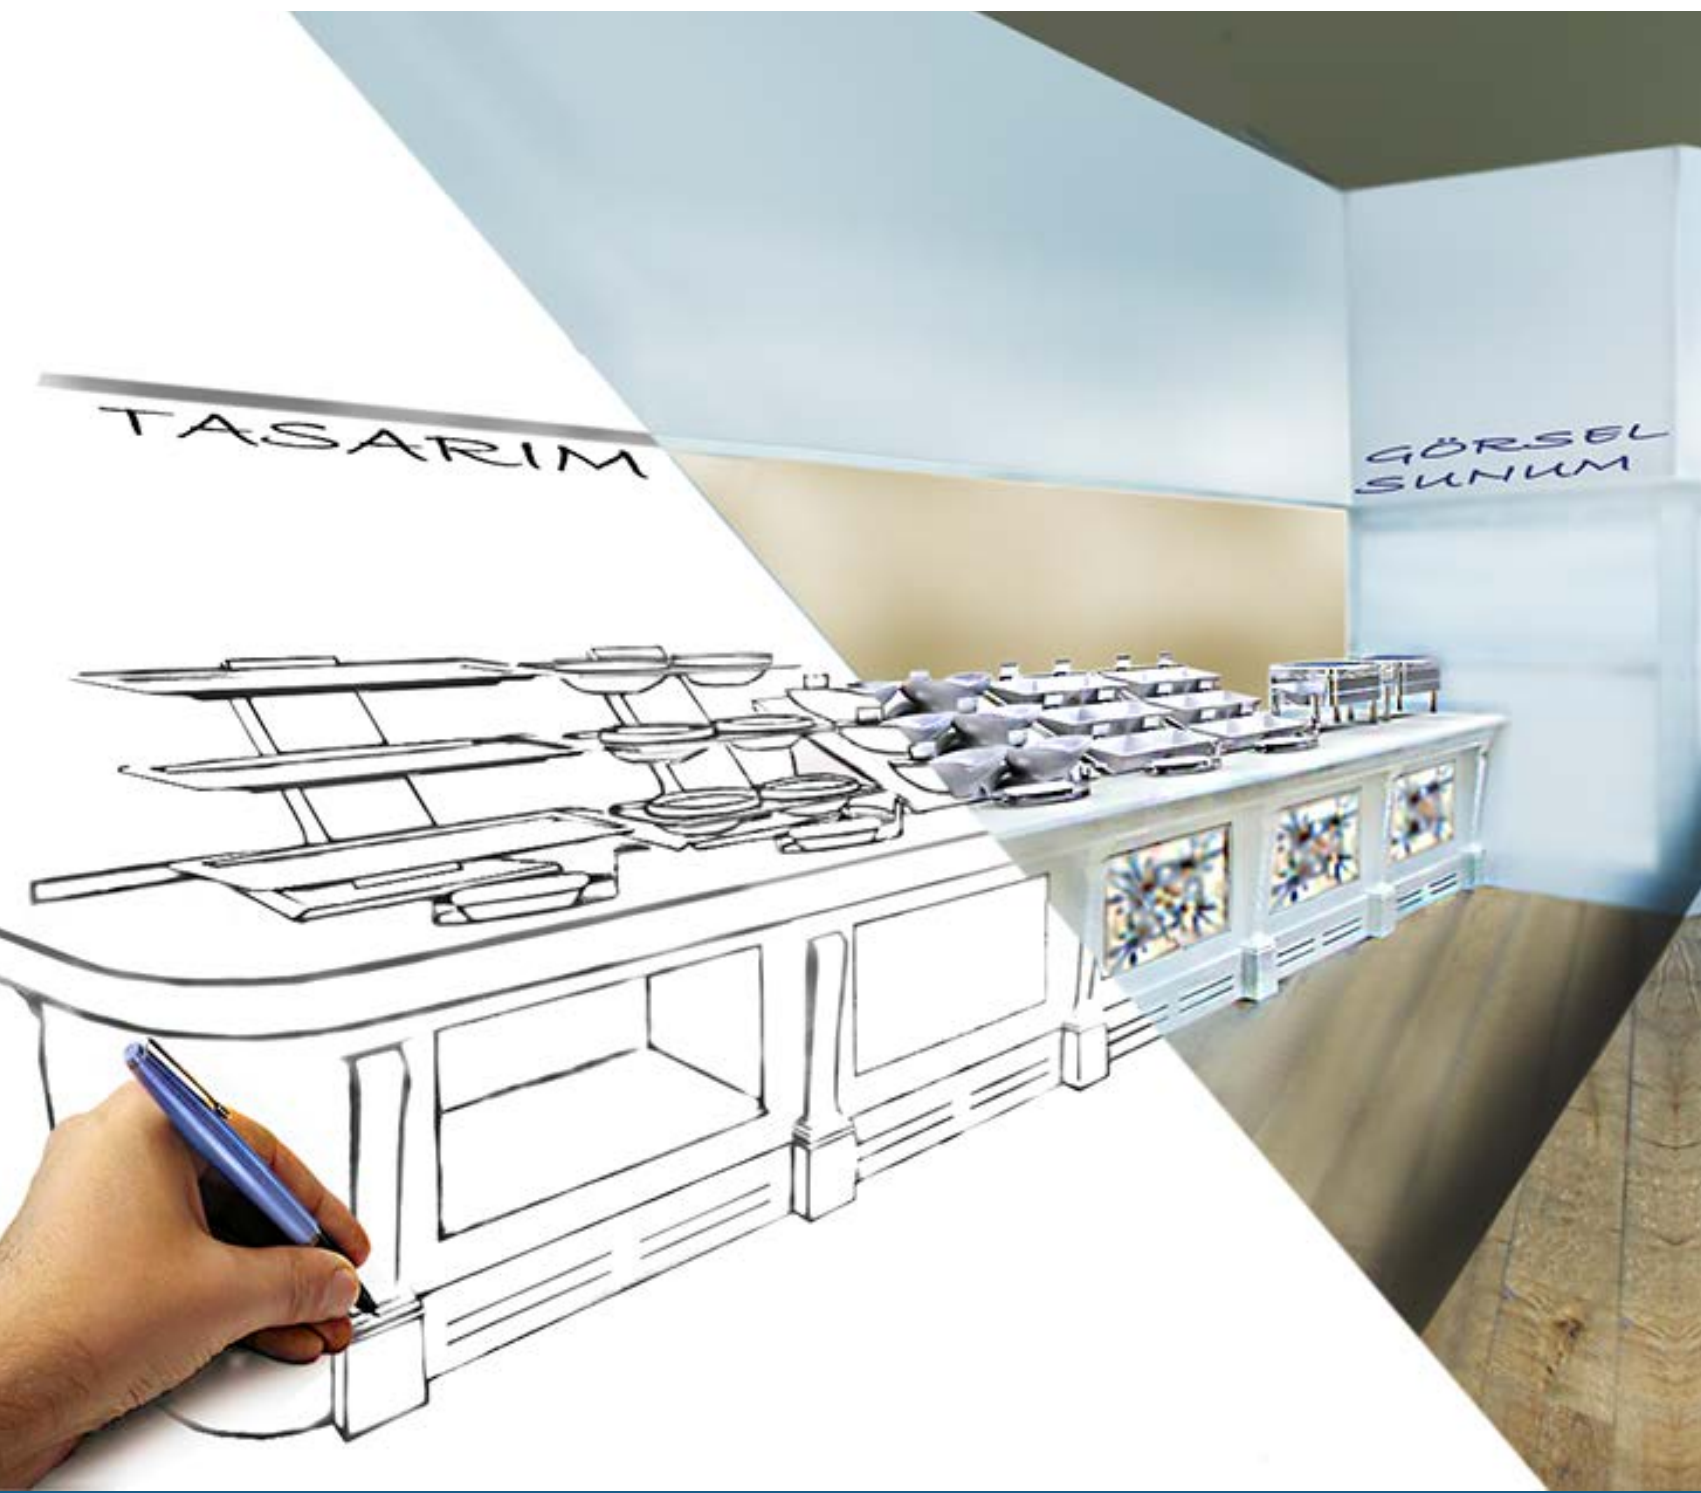

Ürün / Video  
Product / Video

TASARIM

GÖRSEL  
SUNUM

► **AÇIK BÜFE**  
OPEN BUFFET

Endüstriyel Tasarım Tescil No - 2012/01993

Sunum Standı Max Ahşap  
Presentation Stand Max Wood

Stand Detayları / Stand Details