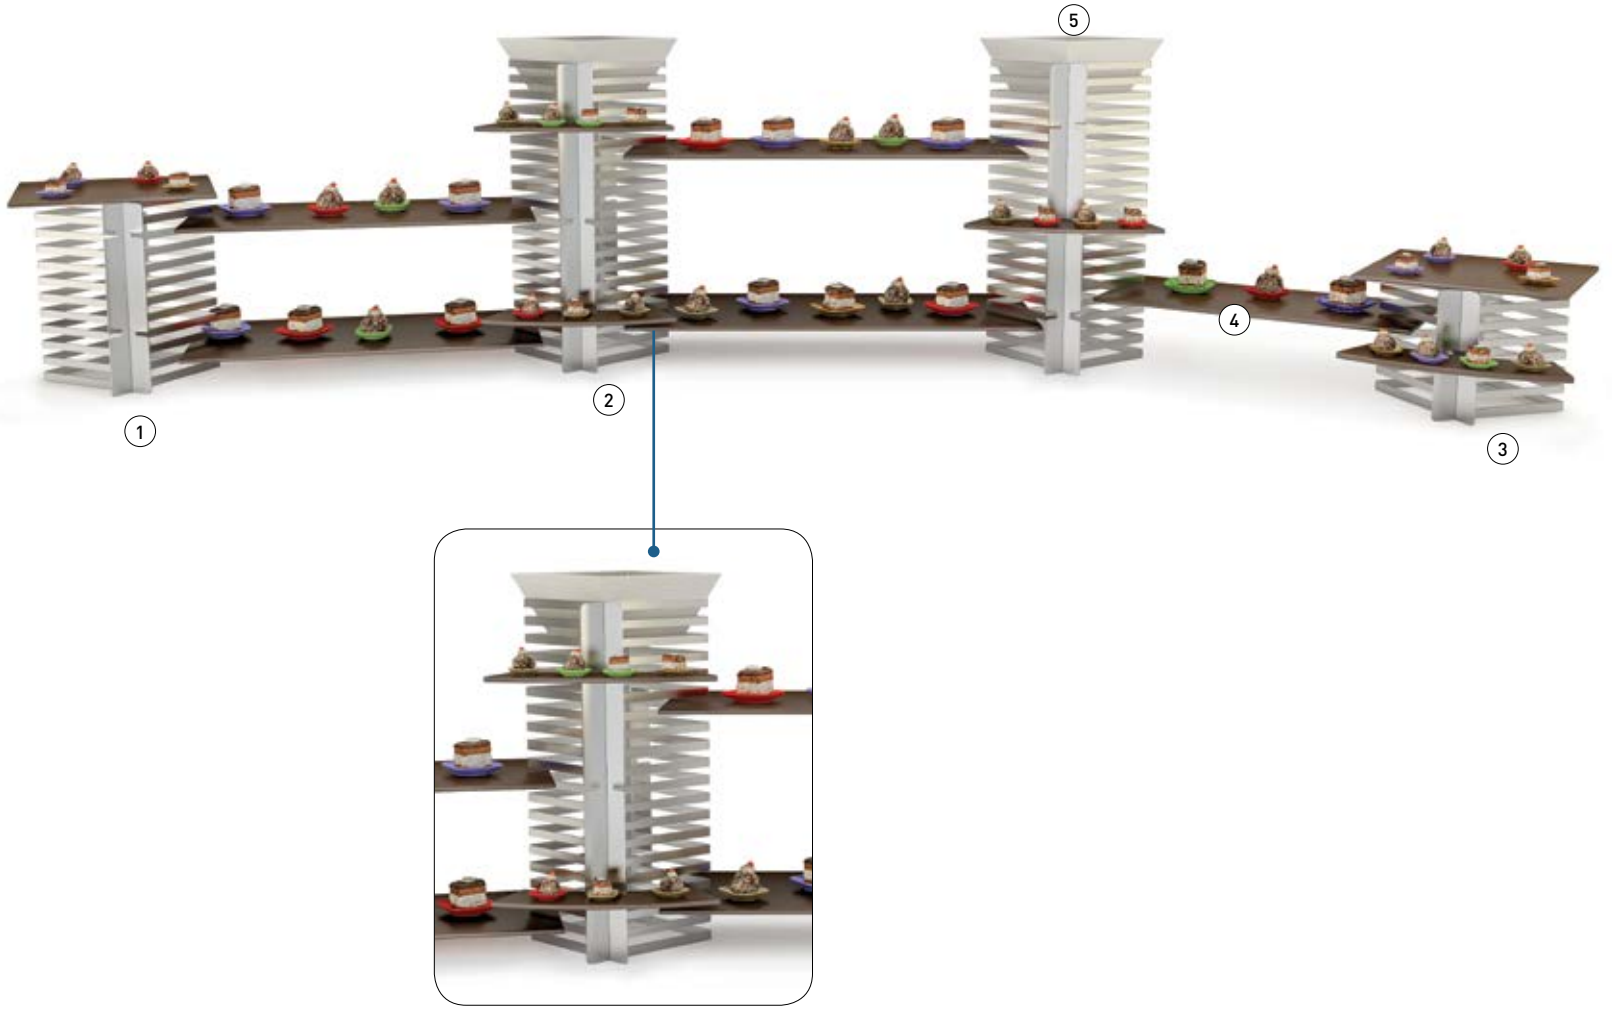

Demonte Sunum Standı Satine Max
Demountable Presentation Stand Scotch Max

Stand Detayları / Stand Details

Kod / Code	W_(cm)	D_(cm)	H_(cm)
1 3000.1MT	38,5	31,5	23
2 3000.2MT	38,5	31,5	35,5
3 3000.3MT	38,5	31,5	60

Melamin Kase
Melamin Bowl

Kod / Code	W_(cm)	D_(cm)
5 MLM-23024	24	24

Ürün / Video
Product / Video

Füme Cam Max
Smoked Glass Max

Cam Detayları / Glass Details

Kod / Code	Ø_(cm)	W_(cm)	D_(cm)
4 344108FM		27	16
4 344109FM		35	24
4 344110FM		43	25
4 344111FM		53	25
4 344112FM	27		
4 344113FM	34		

Füme Cam-Max
Smoked Glass-Max

Ara Cam Detayları / Intermediate Glass Details

Kod / Code	W_(cm)	D_(cm)
4 344107FM	21,5	60
4 344106FM	27,5	80
4 344105FM	18,5	100
4 344104FM	29	100