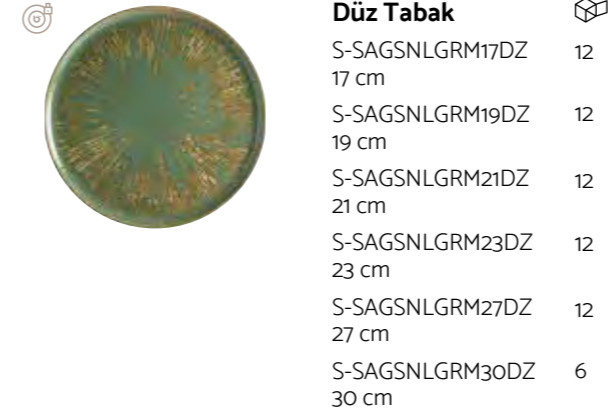

**Snell Sand** ● S-SAN  
**Snell Sky** ● S-SKY

Bu koleksiyonu çevrimiçi ziyaret ederek paylaşabilirsiniz.

Kutu Başına Adet

Kenar Çıtlama Garantisi

İstiflenebilir

Yeni Ürün

**Düz Tabak** 12  
S-SAGSNLGRM17DZ 17 cm  
S-SAGSNLGRM19DZ 19 cm  
S-SAGSNLGRM21DZ 21 cm  
S-SAGSNLGRM23DZ 23 cm  
S-SAGSNLGRM27DZ 27 cm  
S-SAGSNLGRM30DZ 30 cm