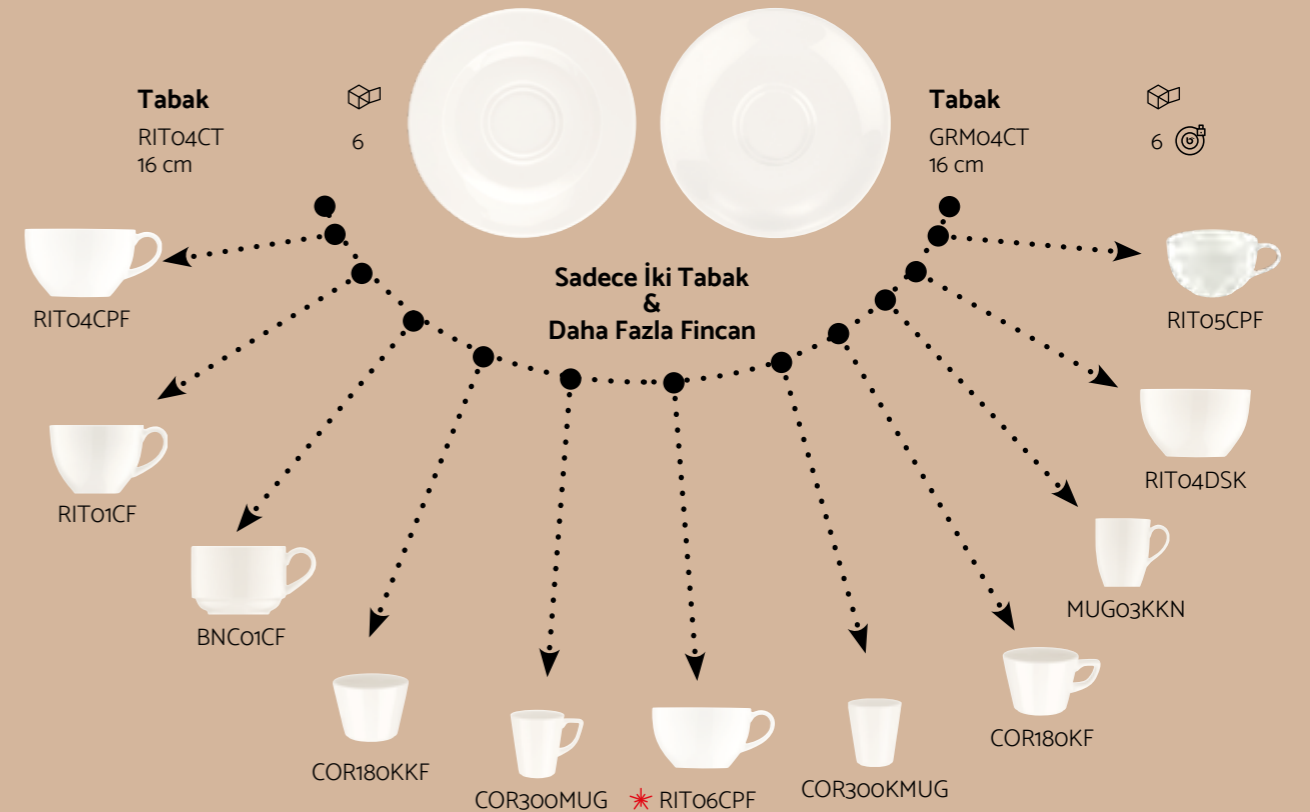

# Kupalar

Kupa Koleksiyonu, şık tasarımı ve dayanıklı porselen malzemesi ile öne çıkıyor. Horeca sektörü için ideal olan bu koleksiyon, çeşitli boyutlarda ve şık formlarda yumuşak içecek kupa bardakları içeriyor. Estetikleri pratiklikle birleştirerek, kolay temizlenebilir ve uzun ömürlü bir deneyim sunuyor.