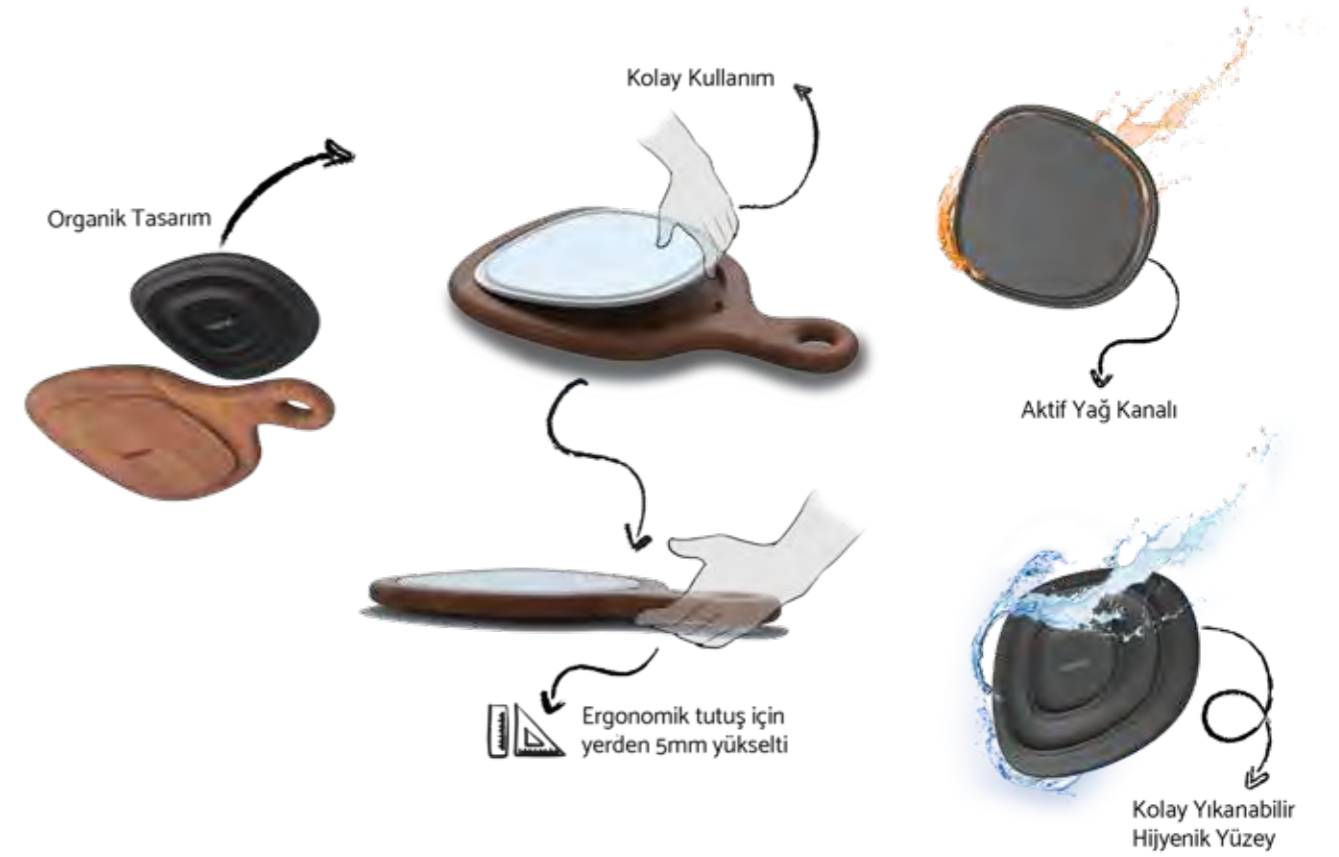

6

**Piuma Düz Tabak**  
NOTPIU25DZ  
24,5 x 20,5 cm

6

**Piuma Düz Tabak**  
GOPIU25DZ  
24,5 x 20,5 cm

6

- Türkiye'de tasarlandı ve üretildi
- Ergonomik tasarım, kolay tutuş
- 2 parçalı set - kayın malzeme ana tabak, porselen servis tabağı
- Kolay tutuş için zeminden 5 mm yüksek