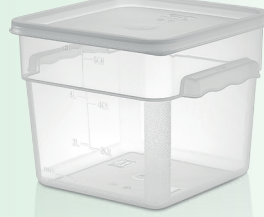

GSP 8 7,6lt
242 x 232 x 232 mm

GSP 12 11,4lt
290 x 300 x 212 mm

GSP 18 17,2lt
290 x 300 x 320 mm

GSP 22 20,8lt
290 x 300 x 400 mm

GSPP-2
1.9 Lt - 64 Oz
Square Container
Kare Saklama Kabı
6 pcs /ctn
Şeffaf / Clear
201 x 189 x 97 mm

GSPP-4
3.8 Lt - 128 Oz
Square Container
Kare Saklama Kabı
6 pcs /ctn
Şeffaf / Clear
201 x 189 x 187 mm

GSPP-6
5.7 Lt - 192 Oz
Square Container
Kare Saklama Kabı
6 pcs /ctn
Şeffaf / Clear
242 x 232 x 191 mm