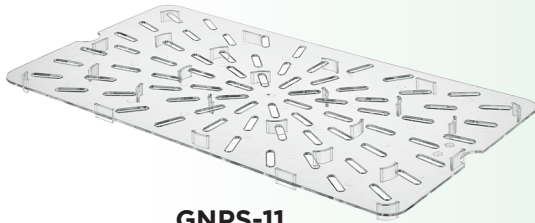

PC-PP SÜZGEÇLER

PC-PP DRAIN SHELVES

GNPS-11

GN PC 1/1 Süzgeç
GN PC 1/1 Drain Shelves
12 pcs /ctn
Şeffaf - Clear
463 x 258 x 15 mm