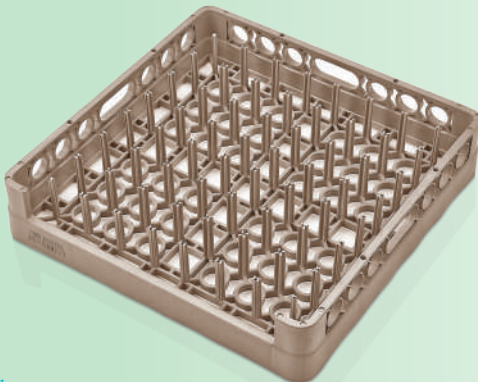

49 Bölmeli Yükseltici
49 Compartment
6 pcs /ctn
Kırmızı / Red

Ø 63 mm

AY-50

Açık Bölmesiz Yükseltici
Open Extender
6 pcs /ctn
Mavi / Blue

TP-50

Tepsi Basketi
Tray Rack
6 pcs /ctn
Bej / Beige

BTA-01

Basket Taşıma Arabas
Cart For Rack
1 pcs /ctn