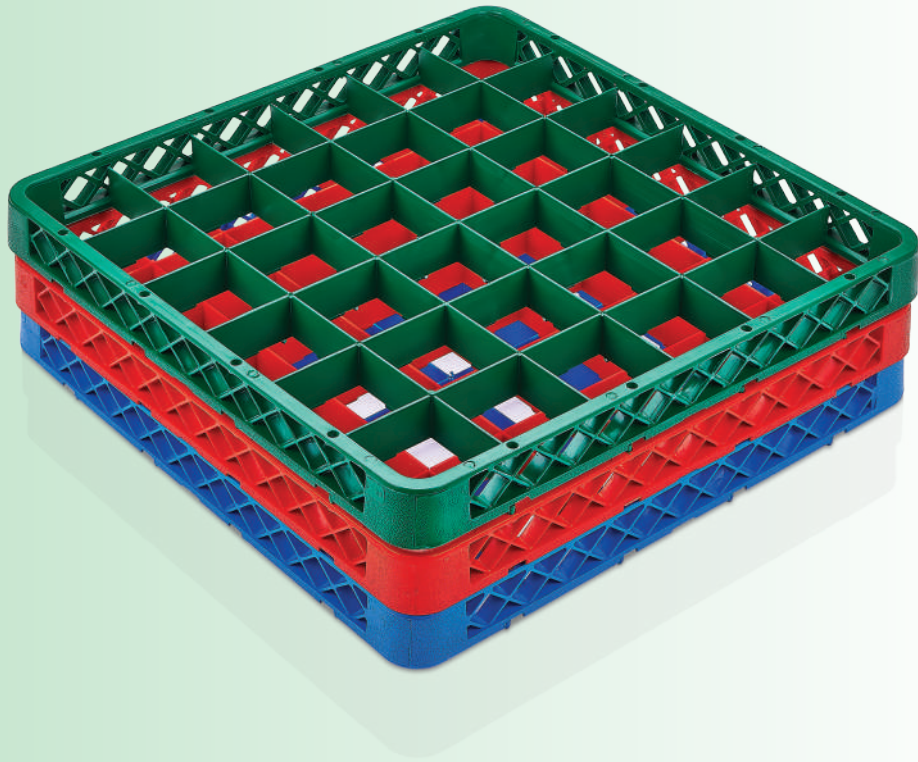

Ağırlık / Weight - 6,600 gr

Turkey
Discover
the potential

PP DISHWASHER RACKS **EXTENDERS**

PP BULAŞIK MAKİNESİ **BASKETLERİ VE** YÜKSELTİCİLERİ

**TB-50**

Tabak Basketi
Plate Rack
6 pcs /ctn
Mavi / Blue

**CKB-50**