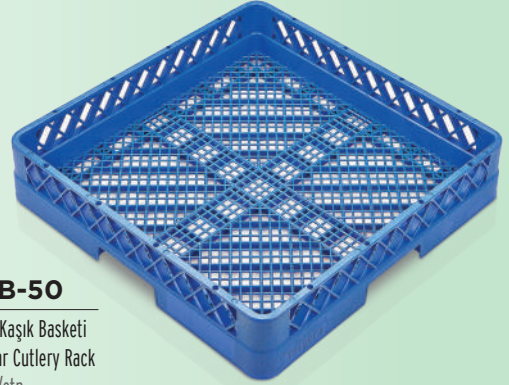

Ağırlık / Weight - 6,600 gr

Turkey
Discover
the potential

PP DISHWASHER RACKS **EXTENDERS**

PP BULAŞIK MAKİNESİ **BASKETLERİ VE** YÜKSELTİCİLERİ

**TB-50**

Tabak Basketi
Plate Rack
6 pcs /ctn
Mavi / Blue

**CKB-50**