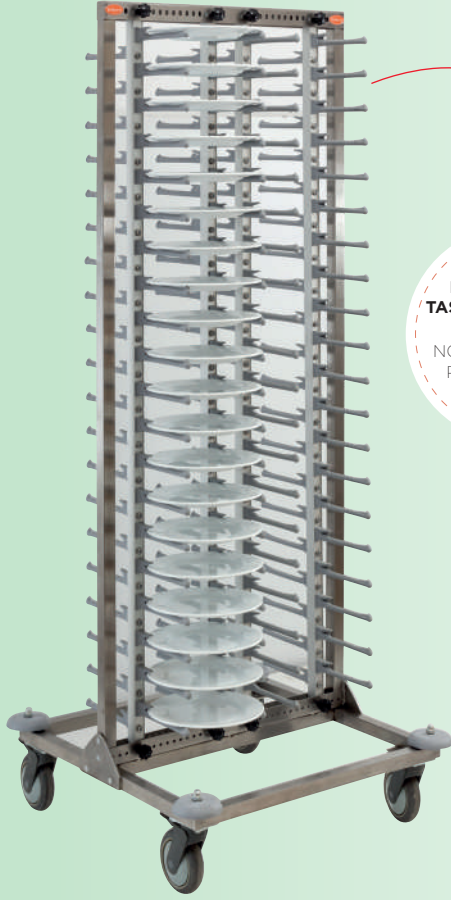

**KAYMAZ ÖZEL
TAŞIMA ÇUBUKLARI**

NON-SLIP SPECIAL
PLATE FINGERS

- 16-32 cm. tabaklara ayarlanabilir.
- Tabak taşıma çubukları 1,1 kg. ağırlığa kadar taşır.
- 60-80-120 tabak kapasiteli modelleri mevcuttur.
- Ebatlar 720*720*1820 mm.

- Easily adjustable panels, suitable for all sized plates from Ø16 cm to Ø32 cm.
- Loading capacity 1,1 kg. per pair.
- Available models are 60-80 and 120 pcs capacity.
- Dimensions: 720*720*1820 mm.