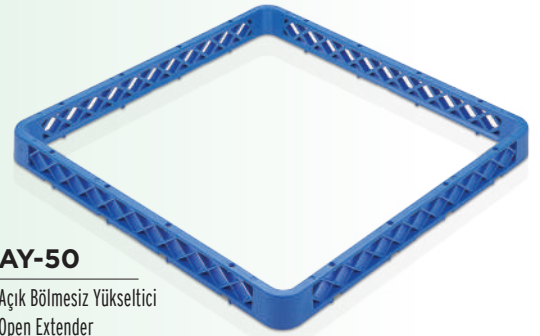

AY-50

Açık Bölmesiz Yükseltici
Open Extender
6 pcs /ctn
Mavi / Blue