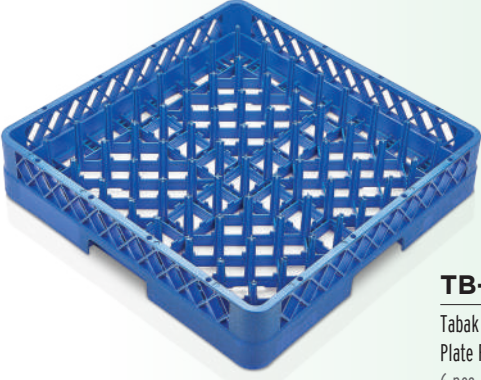

Ağırlık / Weight - 6,600 gr

Turkey
Discover
the potential

PP DISHWASHER RACKS **EXTENDERS**

PP BULAŞIK MAKİNESİ **BASKETLERİ VE** YÜKSELTİCİLERİ

**TB-50**

Tabak Basketi
Plate Rack
6 pcs /ctn
Mavi / Blue

**CKB-50**