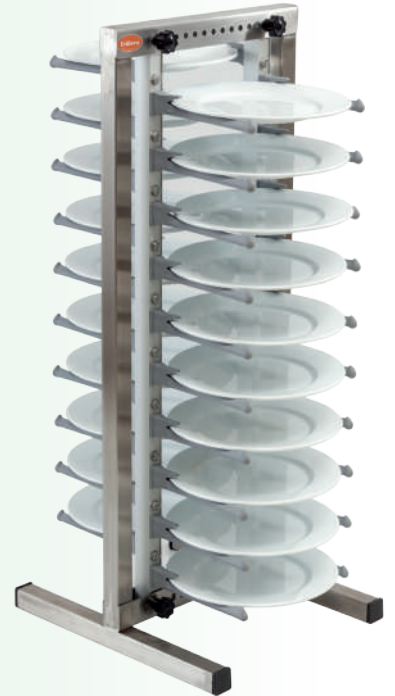

TIS-20

Tabak İstif Setüstü 20
Tabaklık
Plate Stacking Unit
20 plate