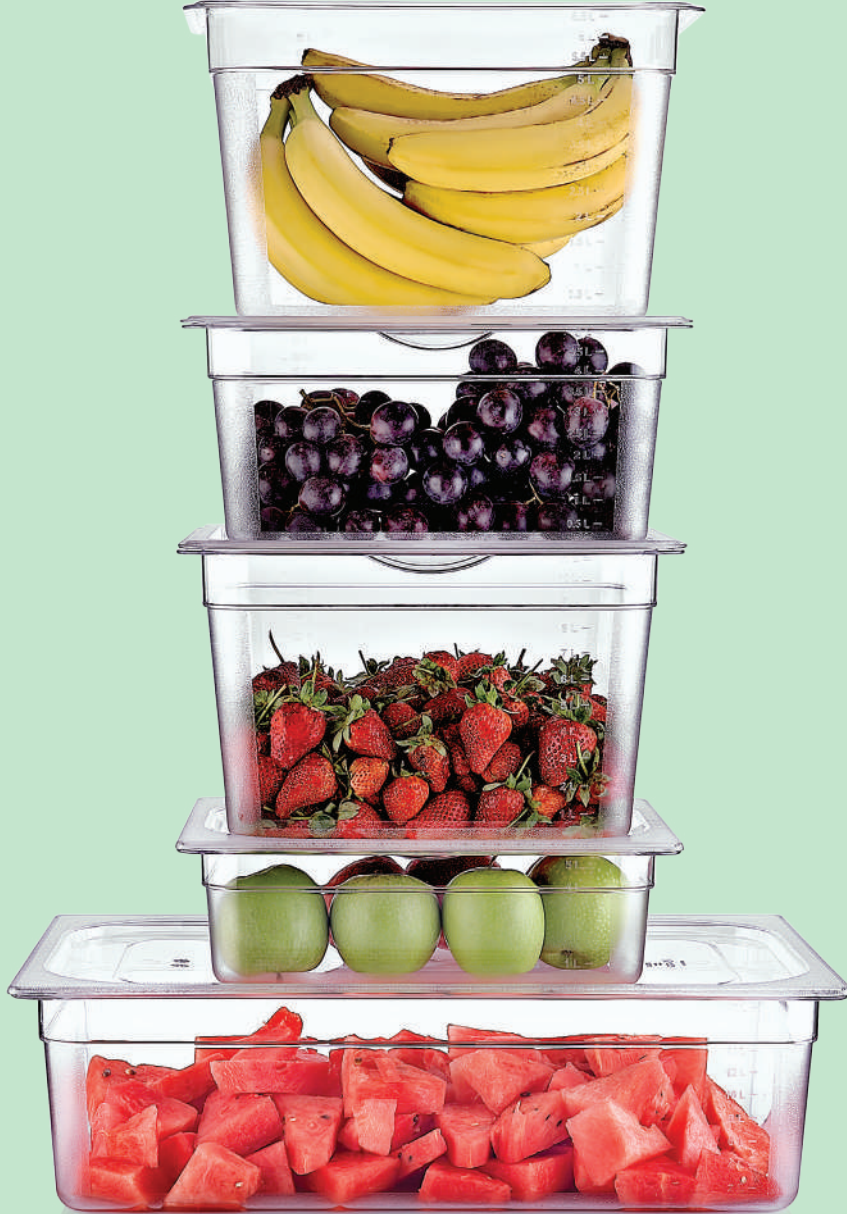

SürPlast Plastik San. ve Dış Tic. Ltd.Şti

İ.O.S.B. İpkas San. Sit. Bedrettin Dalan Bulvarı

İpkas İş Merkezi No: 39 / 26-27

Başakşehir 34490 İstanbul – TURKEY

T: +90 212 671 79 78 F: +90 212 671 79 24

Yurtiçi Satış | **Overseas Sales**

e-mail : info@gastroplast.com

e-mail : export@gastroplast.com

www.gastroplast.com

export1@gastroplast.com

İSTOÇ Showroom

Adres : 25. Ada / No: 48-50

Bağcılar / İstanbul

Tel : 0 212 659 44 61