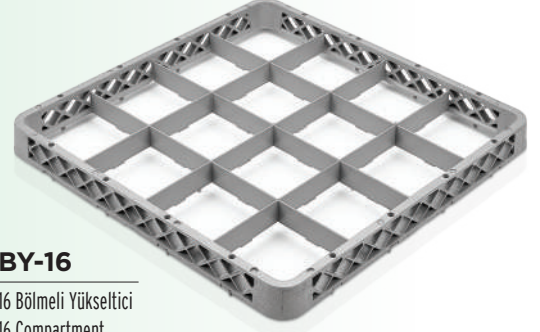

**BB-49**

49 Bölmeli Bardak Basketi
49 Compartment Glass Rack
6 pcs /ctn
Kırmızı / Red

BY-9

9 Bölmeli Yükseltici
9 Compartment Extender
6 pcs /ctn
Bej / Beige

Ø 150 mm

BY-16

16 Bölmeli Yükseltici
16 Compartment
6 pcs /ctn
Gri / Grey