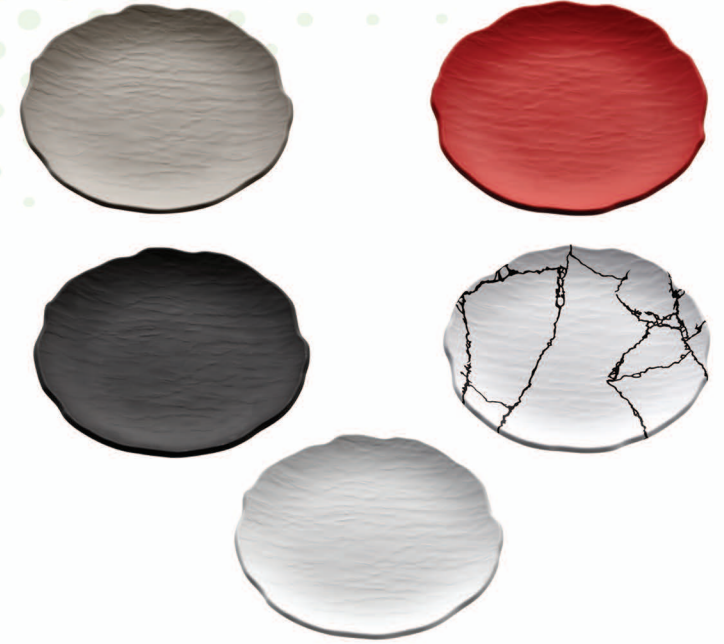

8 699905 112776

390 Rocks Kase
Rocks Bowl 20 adet

Ölçü/Size: 30 cm
Ağ./ Weight: 15.200 gr
Koli/Box Size : 44x28x28
Metre³ : 0,035 m³

8 699905 112813

391 Rocks Tabak
Rocks Plate 32 adet

Ölçü/Size: 19 cm
Ağ./ Weight: 10.580 gr
Koli/Box Size : 28x22x42
Metre³ : 0,026 m³