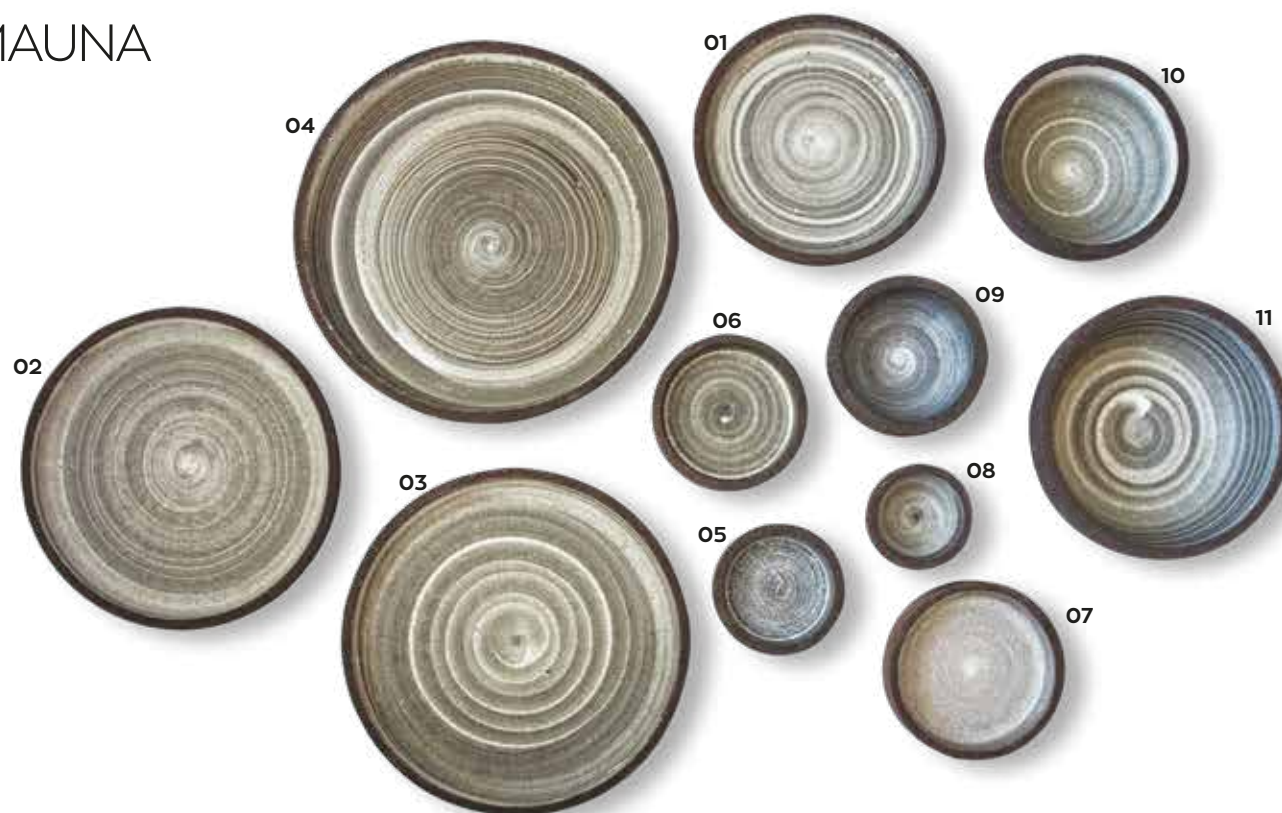

MAUNA

MAT WHITE GLAZED

01- MAUNA 203	Ø: 20 cm	H: 3 cm
02-MAUNA 253	Ø: 25 cm	H: 3 cm
03-MAUNA 273	Ø: 27 cm	H: 3 cm
04-MAUNA 303	Ø: 30 cm	H: 3 cm
05-MAUNA 103	Ø: 10 cm	H: 3 cm
06-MAUNA 123	Ø: 12 cm	H: 3 cm
07-MAUNA 143	Ø: 14 cm	H: 3 cm
08-MAUNA 84	Ø: 8 cm	H: 4 cm
09-MAUNA 125	Ø: 12 cm	H: 5 cm
10- MAUNA 166	Ø: 16 cm	H: 6 cm
11- MAUNA 207	Ø: 20 cm	H: 7 cm