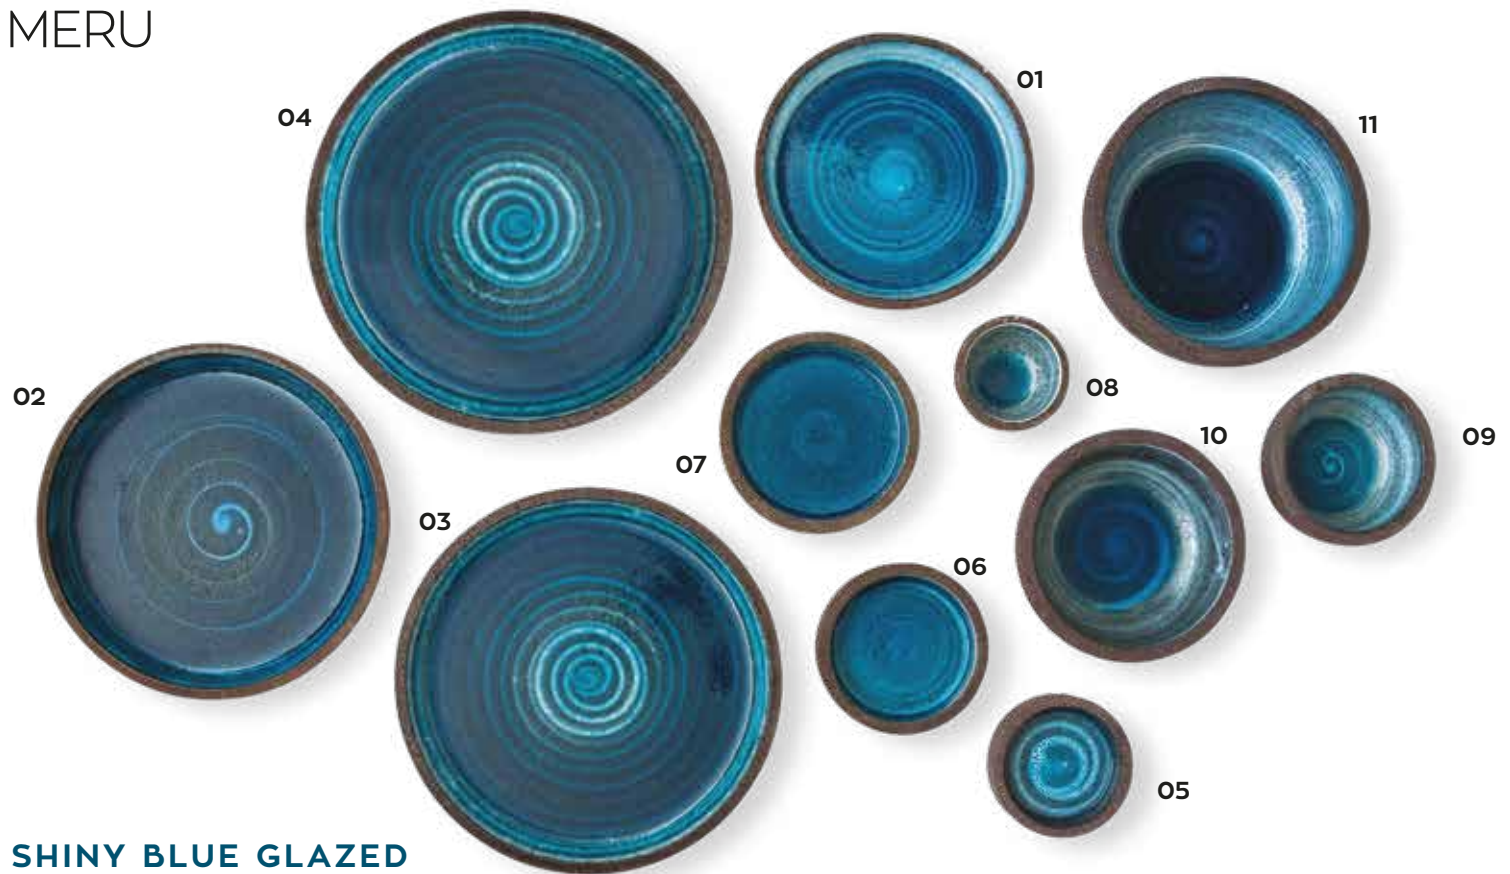

BASALT GLAZE COLLECTION

MERU

SHINY BLUE GLAZED

01- MERU 203	Ø: 20 cm	H: 3 cm
02- MERU 253	Ø: 25 cm	H: 3 cm
03- MERU 273	Ø: 27 cm	H: 3 cm
04- MERU 303	Ø: 30 cm	H: 3 cm
05- MERU 103	Ø: 10 cm	H: 3 cm
06- MERU 123	Ø: 12 cm	H: 3 cm
07- MERU 143	Ø: 14 cm	H: 3 cm
08- MERU 84	Ø: 8 cm	H: 4 cm
09- MERU 125	Ø: 12 cm	H: 5 cm
10- MERU 166	Ø: 16 cm	H: 6 cm
11- MERU 207	Ø: 20 cm	H: 7 cm