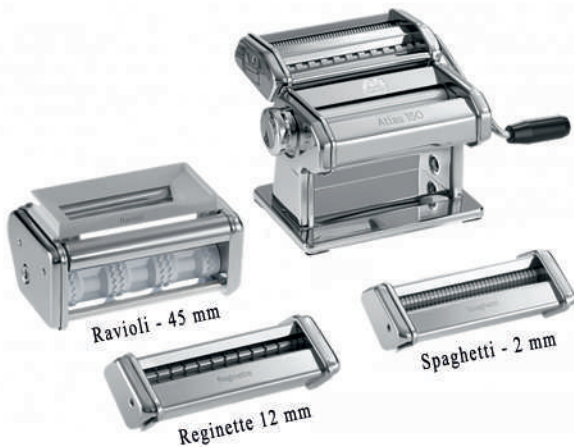

MARCATO MULTIPAST SET

150 mm / 1,5 mm / 6,5 mm