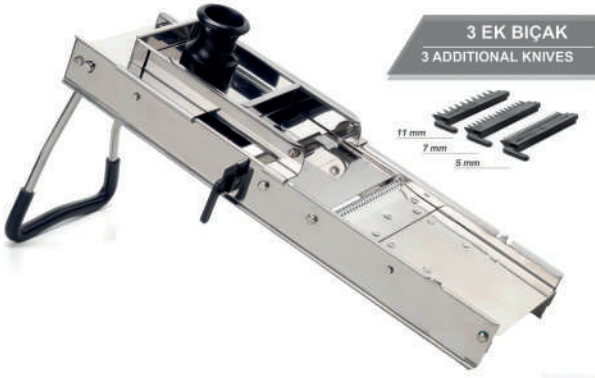

YENİ

KÜVET SET YUVARLAK

CDK-02 / 6 L / 2/3

EPINOX

3 EK BIÇAK
3 ADDITIONAL KNIVES

11 mm
7 mm
5 mm

MANDOLİN CİPS DİLİMLEYİCİ

MD-01