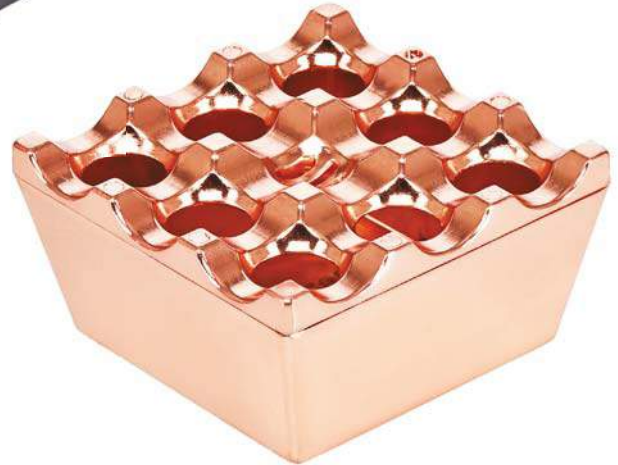

maskot®
Mutfak Eşyaları Sanayi ve Ticaret Ltd. Şti.

*DÖKÜM
KÜLLÜK*

CASTING ASHTRAY

литье Пепельница

Özellikler / Features / Особенности		Küçük / Small	Büyük / Big
Kutu Özellikleri Box Properties оно свойств	Ağırlık / Weight / вес (kg) Boyutlar / Dimensions / Размеры (cm)	0.35 8 x 8 x 4	0.50 9 x 9 x 5
Koli Özellikleri Package Features Пакет особенности	Adet / Quantity / количество Ağırlık / Weight / вес (kg) Boyutlar / Dimensions / Размеры (cm) Desimetre / Decimeter / дециметр (m³)	12 4.5 16 x 16.5 x 13 1.2	12 6 18.5 x 19 x 15 1.8

Barkod / Barcode	
8694510340705	8694510340668

www.maskotmutfak.com